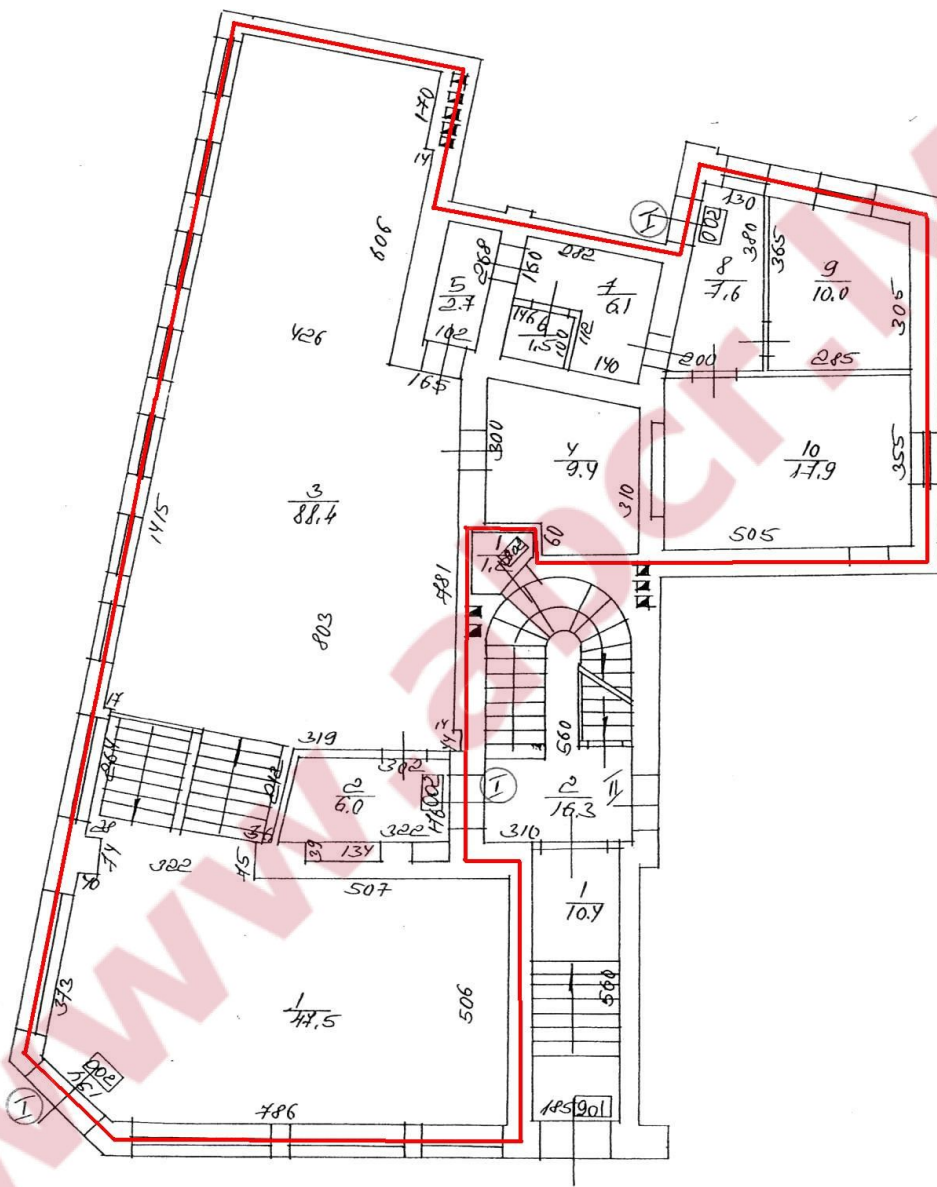

Местонахождение: Рига, центр
Недвижимость: магазин; офис;
площадь объекта: 198
Цена за м²: 12.63
Описание: Array
этаж: 1

197.1

TEHNISKĀS INVENTARIZĀCIJAS LIETAS NR.

001-002

lapa

6

<div style="border: 1px solid black; border-radius: 15px; padding: 2px 10px; display: inline-block;">002</div>	TELPU GRUPAS PLĀNS			Būves kadastra apzīmējums			
					0100	005	0010
Izpildīja SANDRA ŠULTE	Paraksts		Datums	24.11.2000			
Pārbaudīja	Paraksts		Datums	27.11.2000			