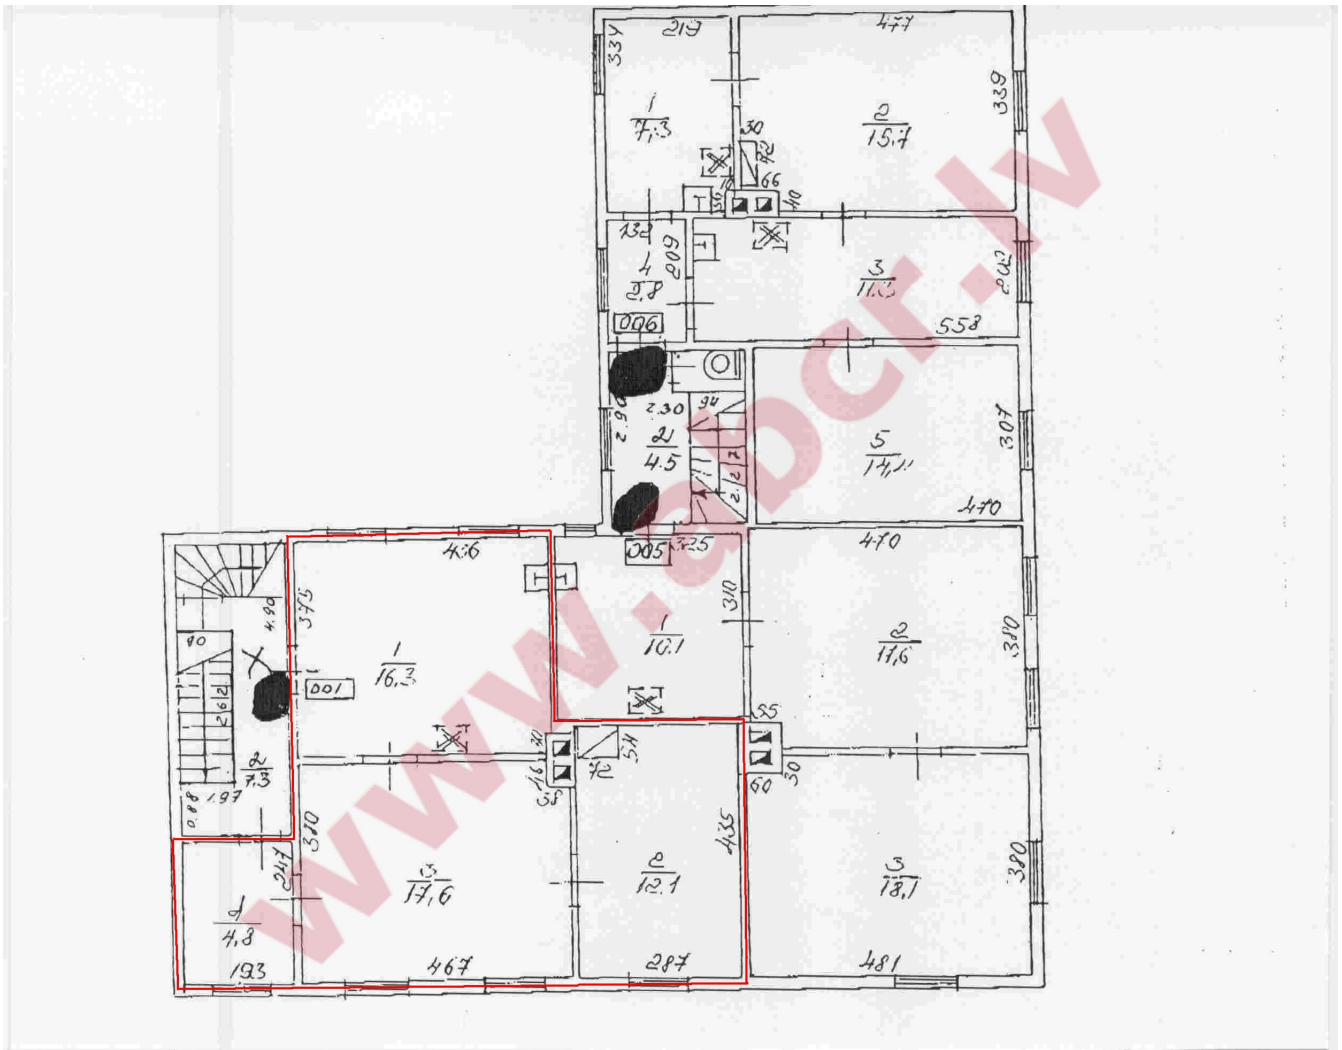

Местонахождение: Рига, центр

Недвижимость: офис;
площадь объекта: 50,8

Цена за м²: 7

Описание: Array

этаж: 2

abc REALTY

Детальная информация:

Андрей Карклиньш