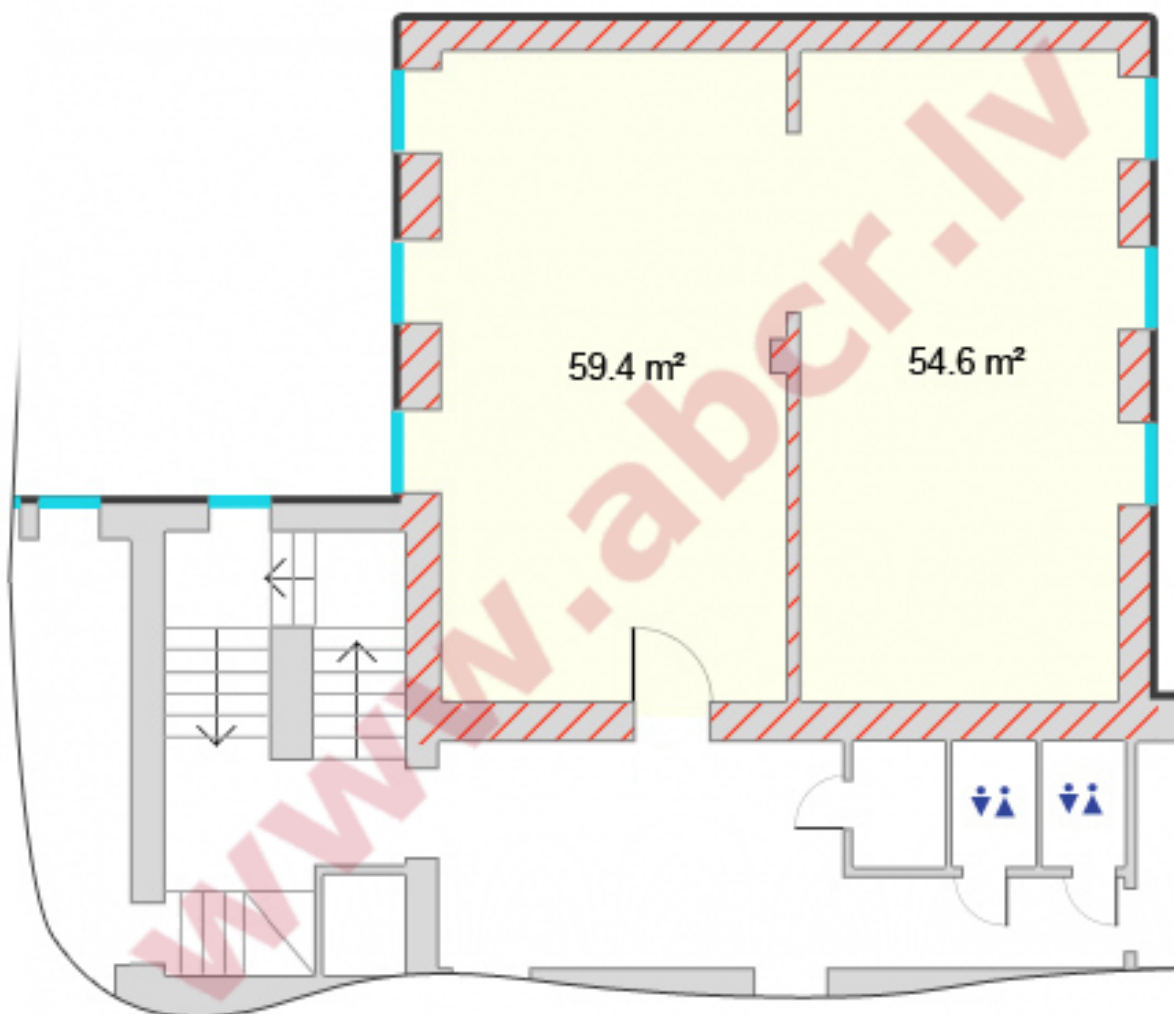

Местонахождение: Рига, ВЭФ

Недвижимость: офис;

площадь объекта: 114

Цена за м<sup>2</sup>: 5

Описание: Array

этаж: 2

**abc** REALTY

Детальная информация: