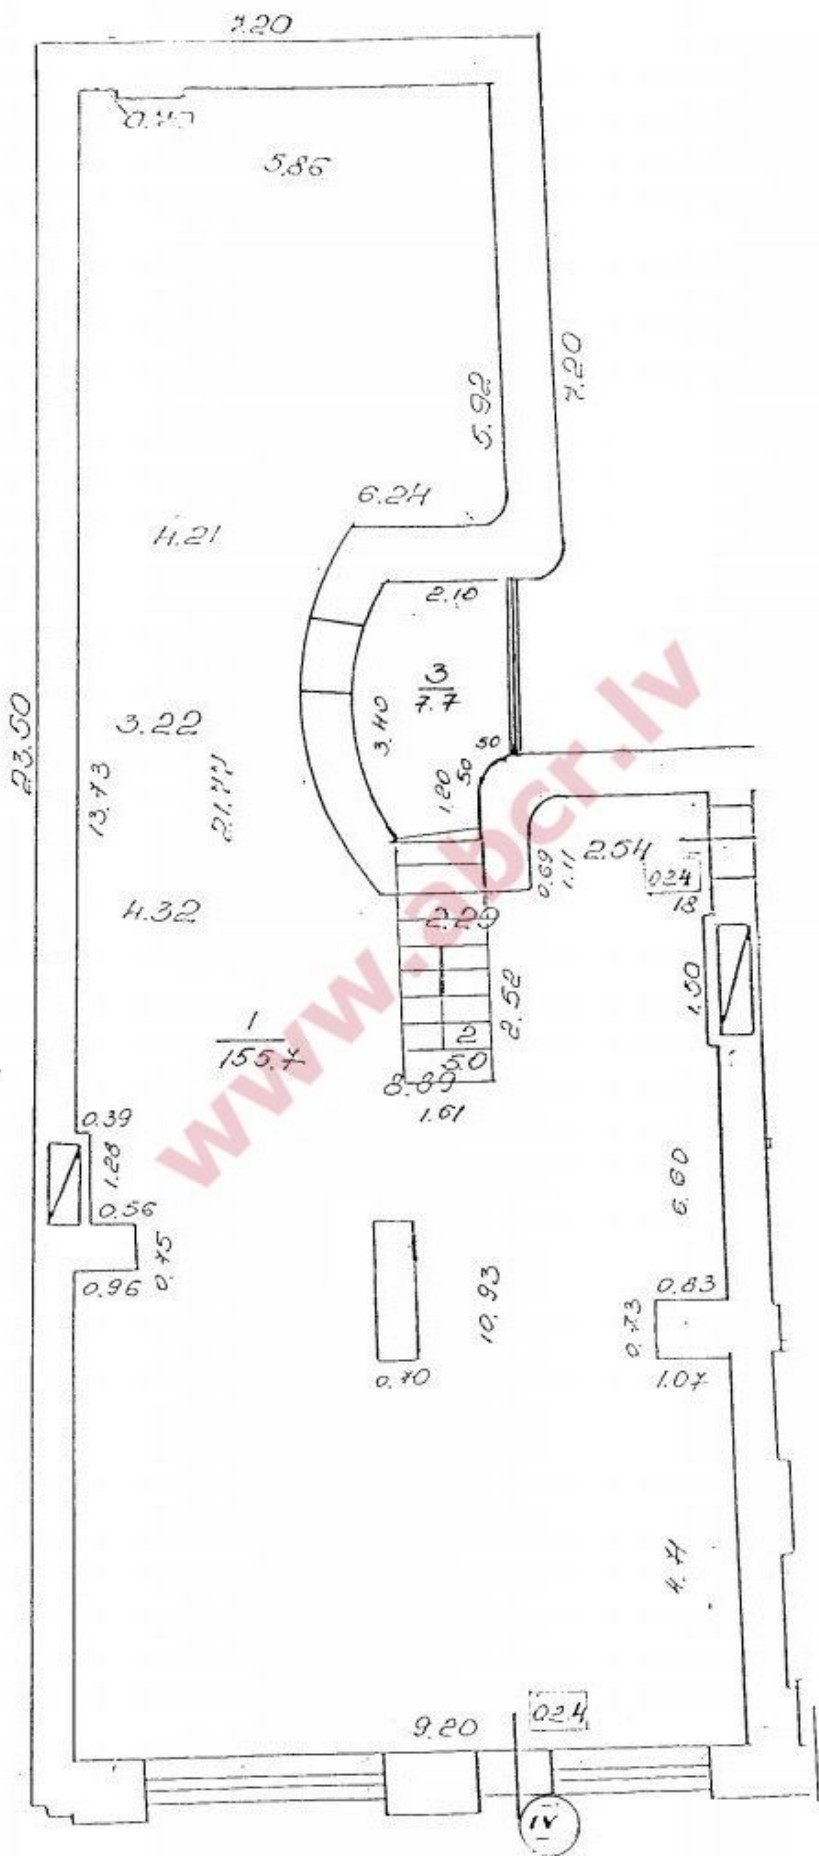

Местонахождение: Рига, центр

Недвижимость: магазин; офис;

площадь объекта: 386

Цена за м²: 12

Описание: Array

Детальная информация:

Андрей Карклиньш

andrejs@abcr.lv