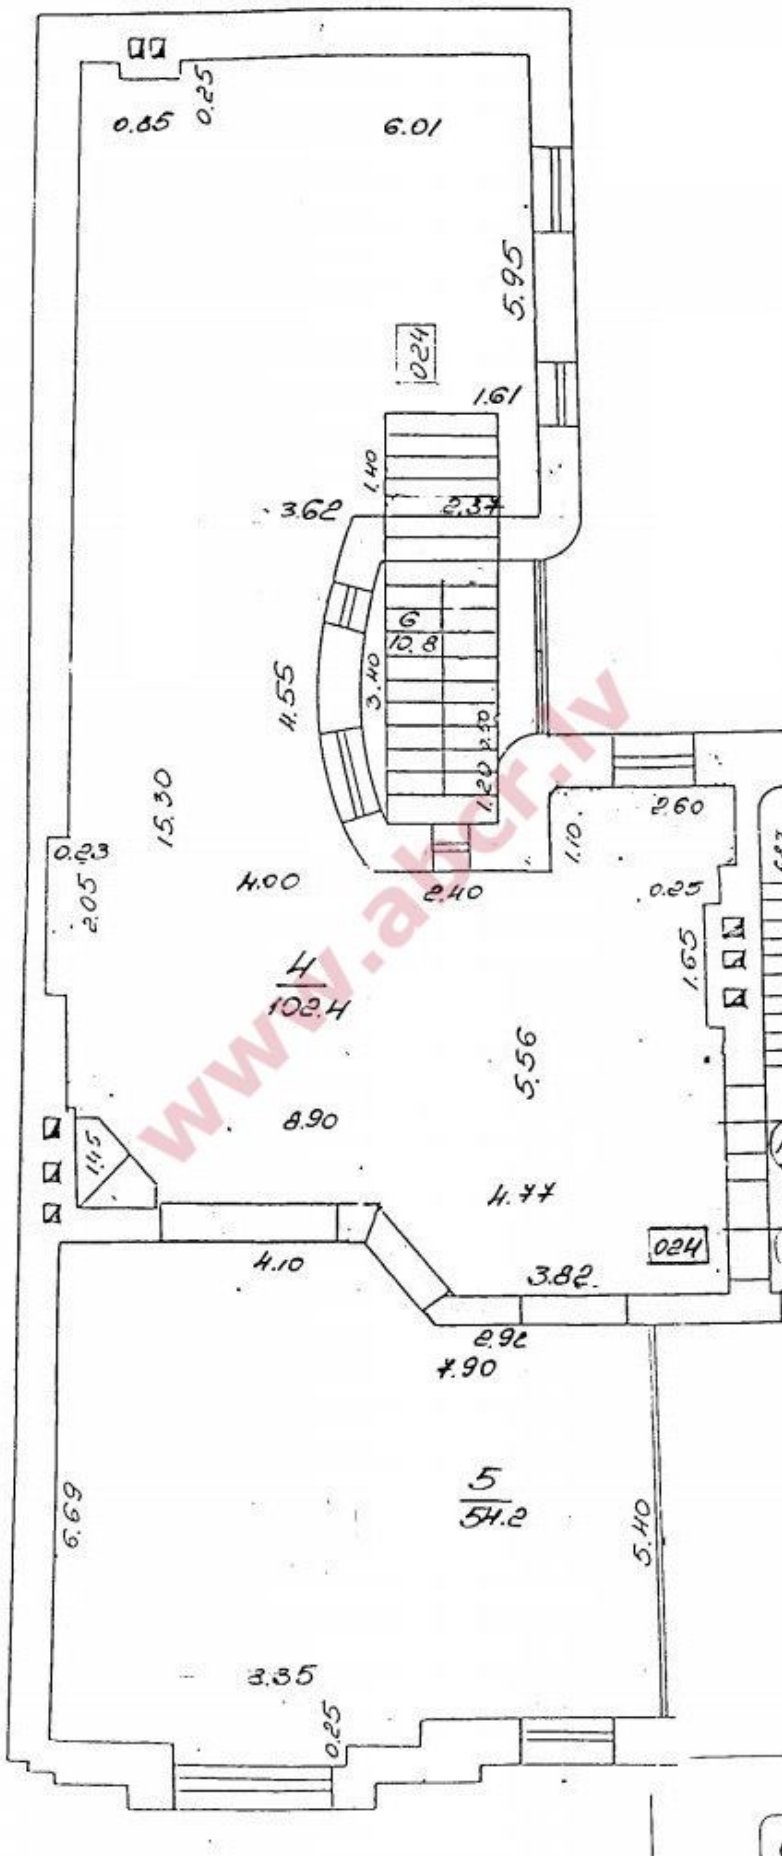

Местонахождение: Рига, центр

Недвижимость: магазин; офис;

площадь объекта: 386

Цена за м²: 12

Описание: Array

Детальная информация:

Андрей Карклиньш

andrejs@abcr.lv