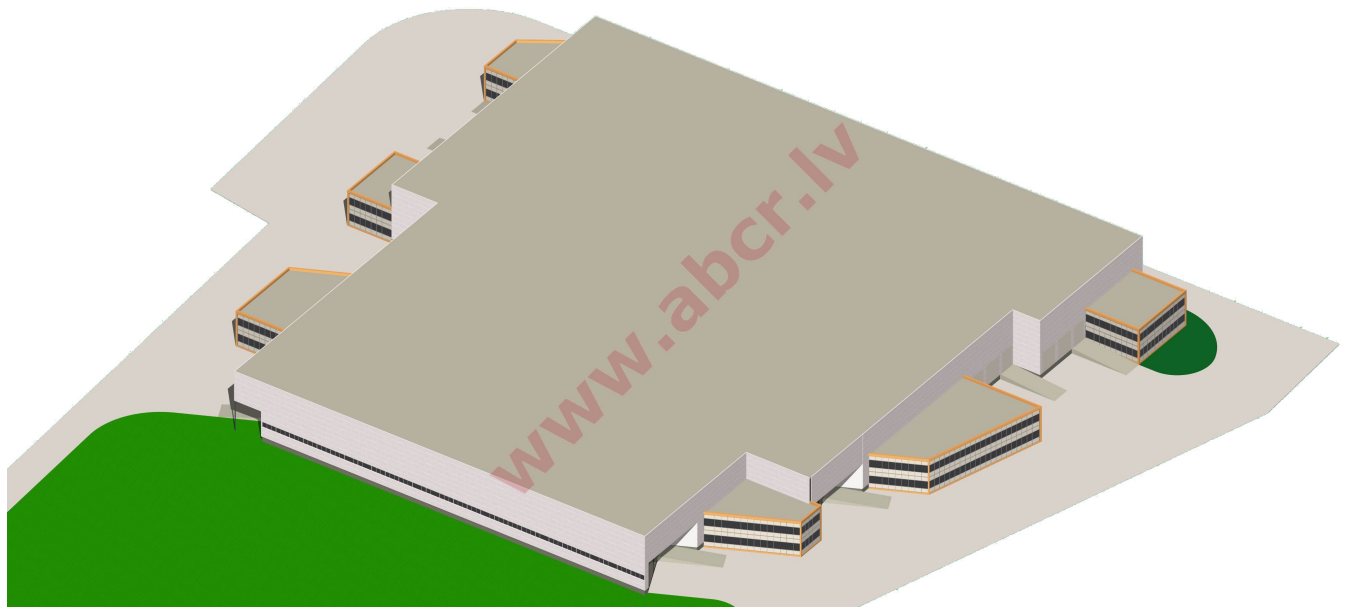

Местонахождение: Рига, Зиепниекалнс

Недвижимость: склад;

площадь объекта: 4100

площадь участка: 9244

Описание: Array

11C Rītausmas iela, Rīga, Rīgas pilsēta, Latvia

Search

**abc** REALTY