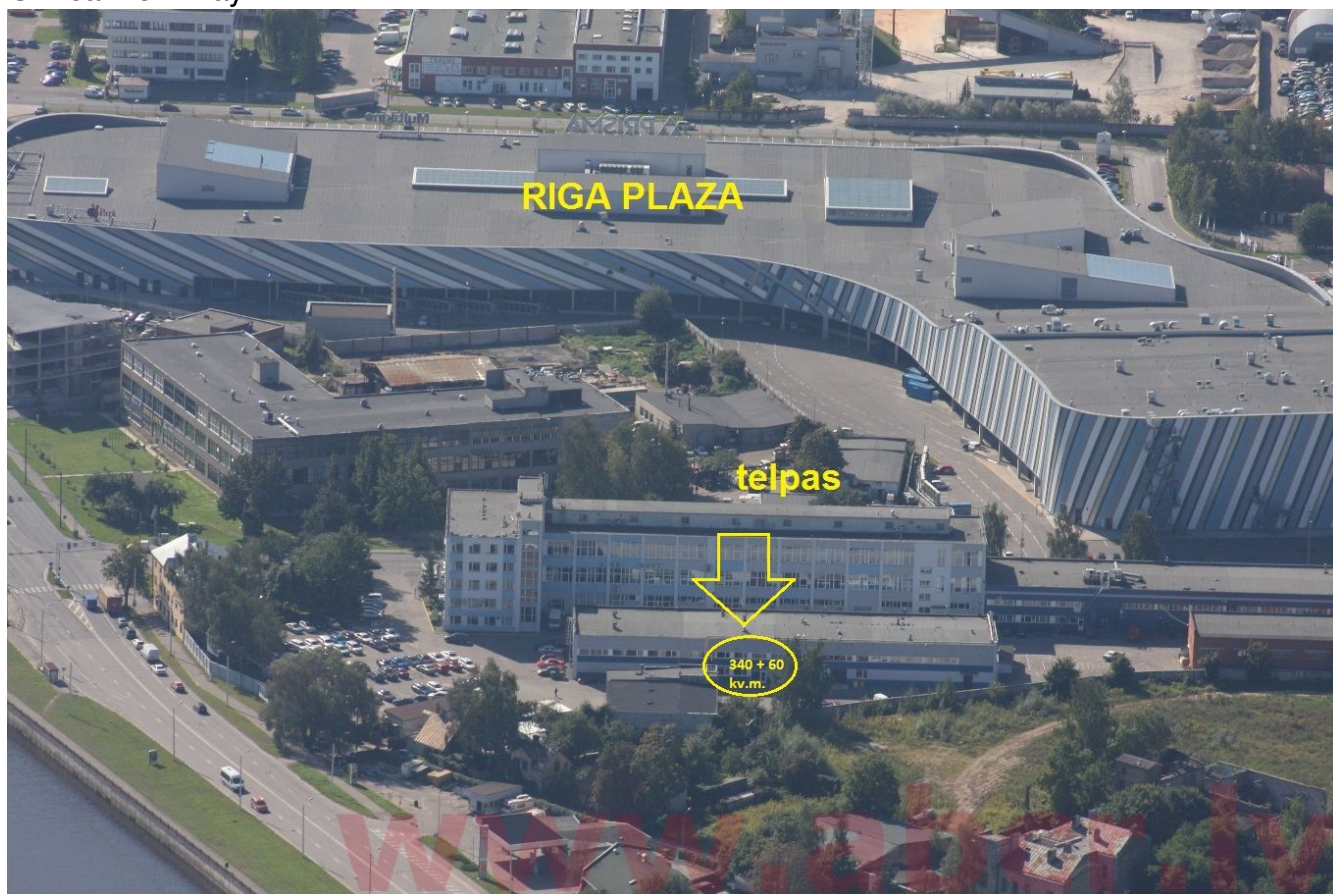

Местонахождение: Рига, Биекенсала  
Недвижимость: офис; склад;  
Описание: Array

**abc** REALTY

Детальная информация:

Андрей Карклиньш

[andrejs@abcr.lv](mailto:andrejs@abcr.lv)

моб.тел.:+371 29 211 222

<http://abcr.lv/en/news>

Ропажу 140

Rīga, LV-1006