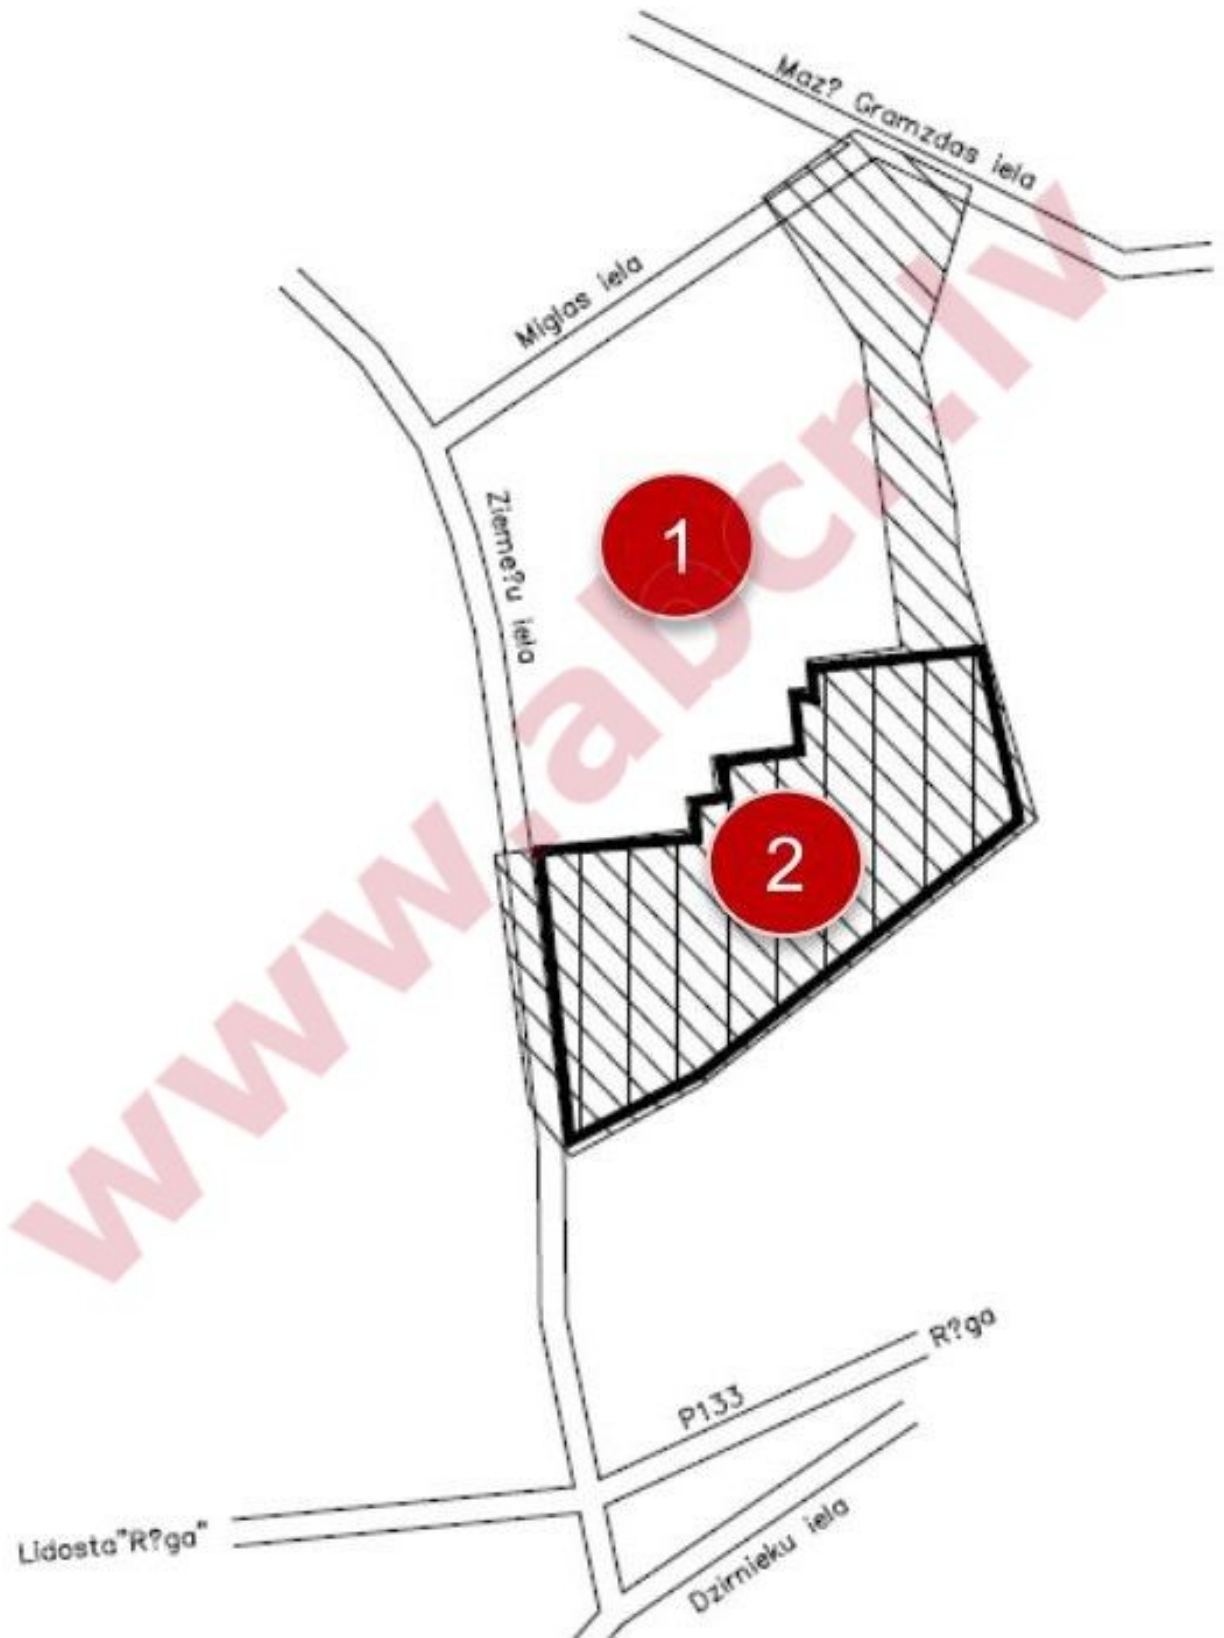

Местонахождение: Рижский район, Марупе
Недвижимость: производство; склад;
Описание: Array

www.abcr.lv

abc REALTY

Детальная информация:

Андрей Карклиньш

andrejs@abcr.lv

моб.тел.:+371 29 211 222

<http://abcr.lv/en/news>

Ропажу 140

Rīga, LV-1006