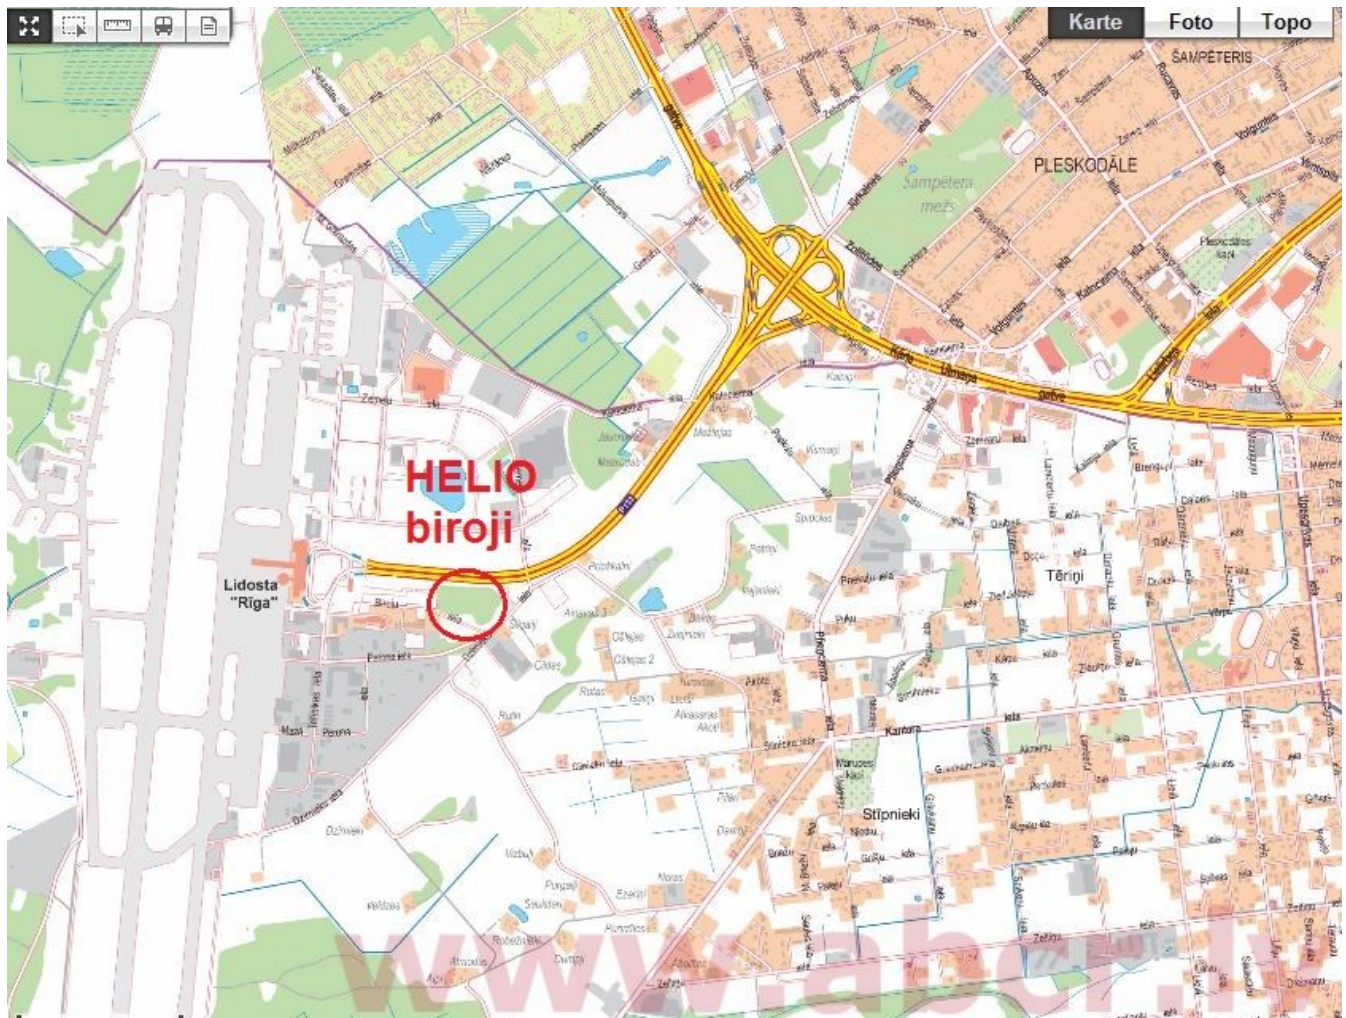

Местонахождение: Рижский район,Аэропорт

Недвижимость: офис;

площадь объекта: 224,6

Цена за м²: 8

Описание: - офисные помещения в 400 метрах от аэропорта **Рига**

- бизнес комплекс HELIO BIROJI

- площадь офиса 224,6 кв.м.

- кухня

- серверная

- круглосуточная охрана

- стоянки - 7 или 15 EUR/мес.

- аренда 8 EUR/кв.м., обслуживание 3 EUR/кв.м., коммунальные 2 EUR/кв.м., электричество по счетчику

этаж: 1

всего этажей: 3