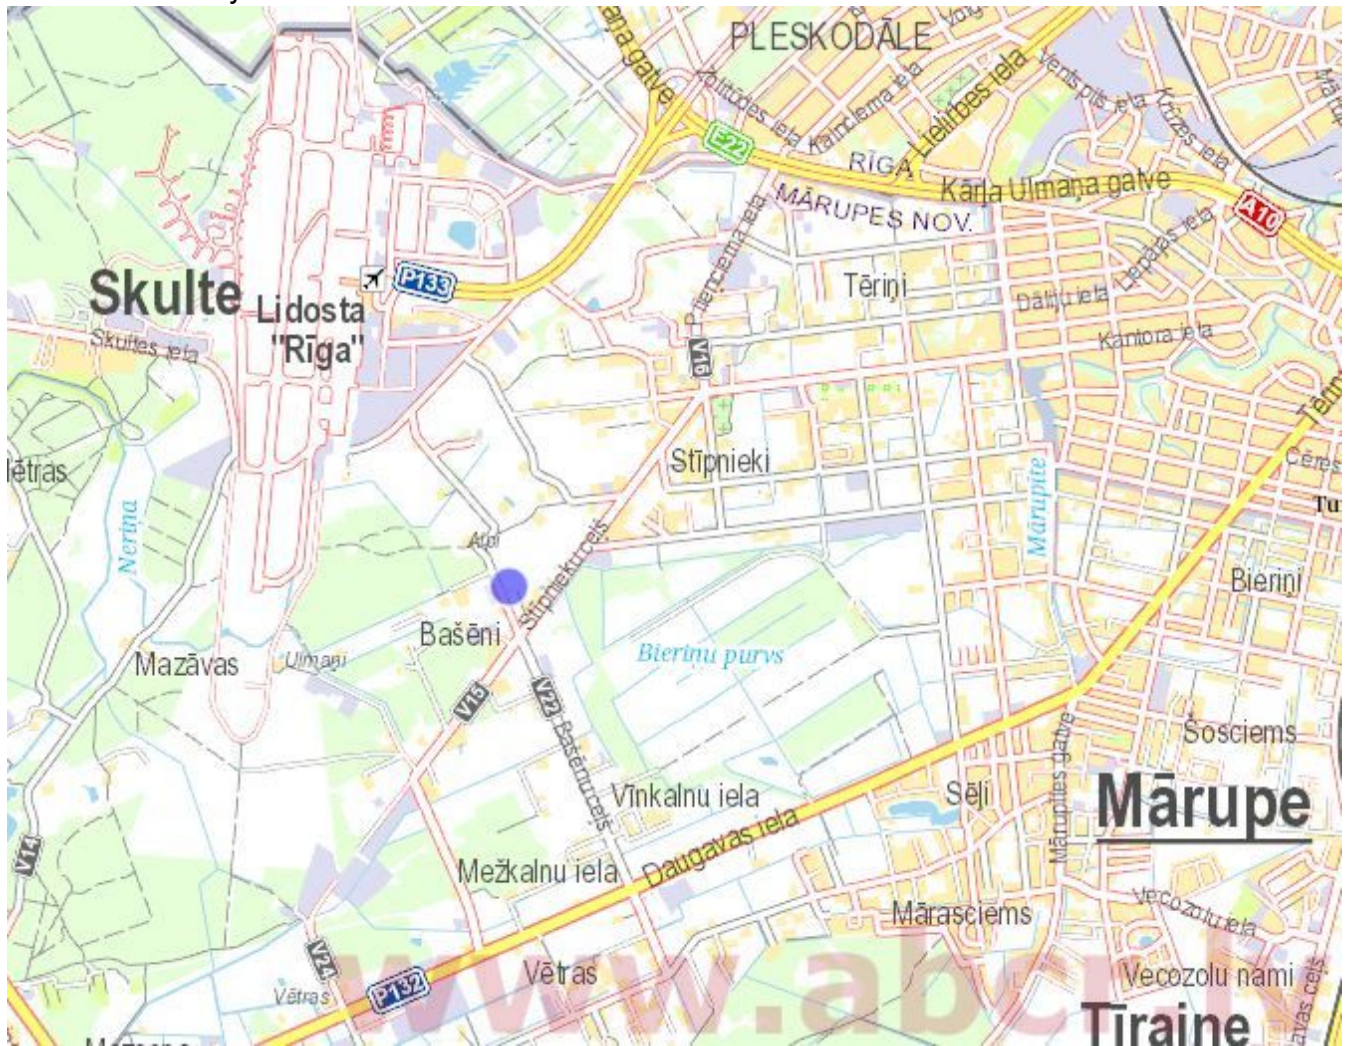

Местонахождение: Рижский район, Марупе
Недвижимость: коммерческая земля участок
площадь участка: 1,91
Описание: Array

abc REALTY

Детальная информация:

Андрей Карклиньш

andrejs@abcr.lv

моб.тел.:+371 29 211 222