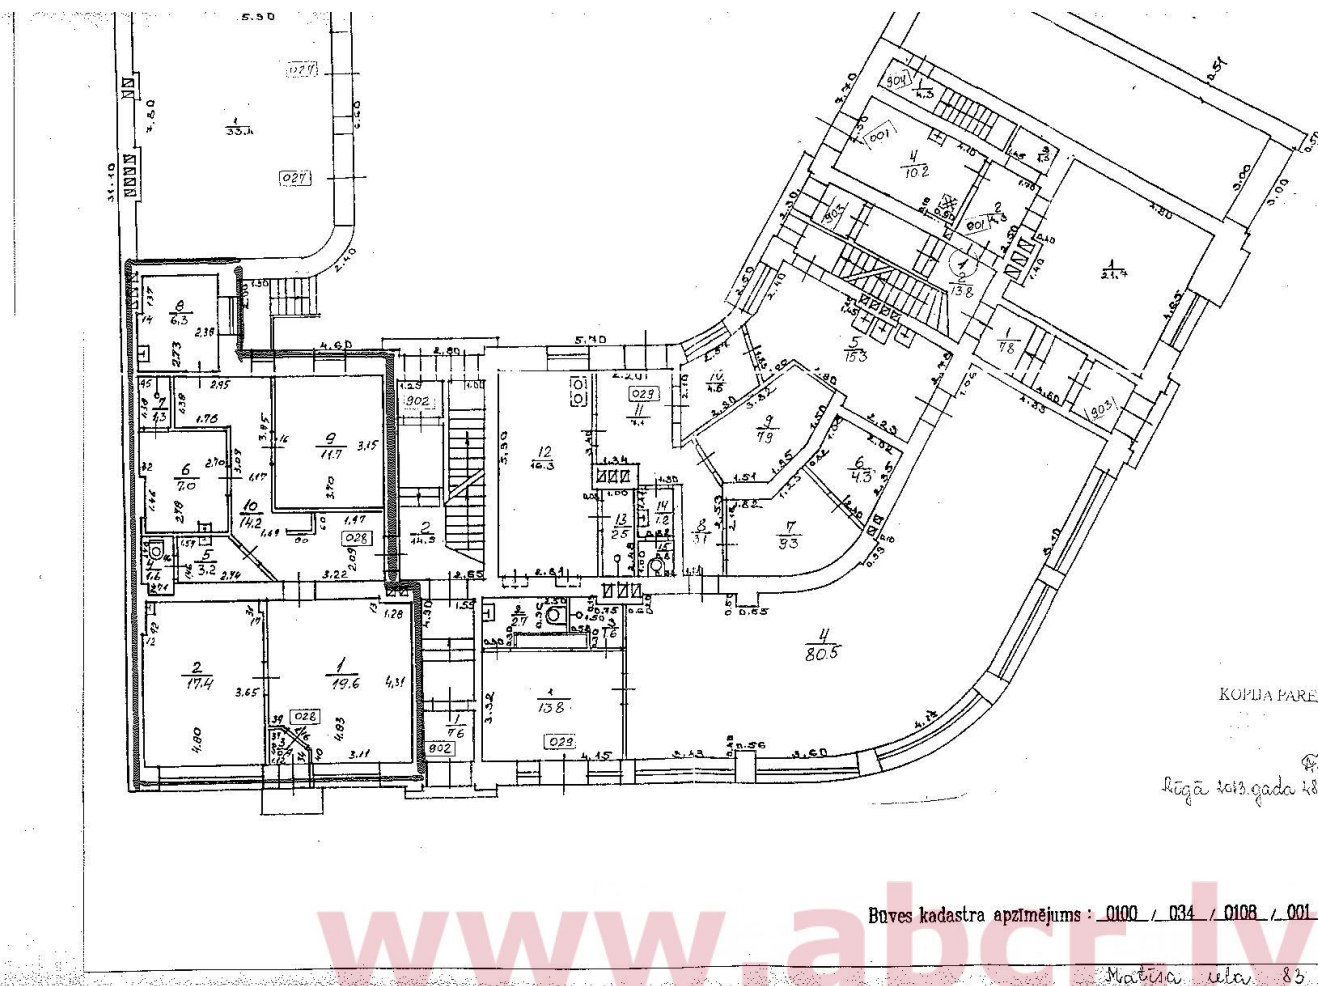

Местонахождение: Рига, центр
Недвижимость: магазин;
площадь объекта: 83
Цена за м²: 10
Описание: Array
этаж: 1

abc REALTY

Детальная информация:

Андрей Карклиньш

andrejs@abcr.lv

моб.тел.:+371 29 211 222

<http://abcr.lv/en/news>