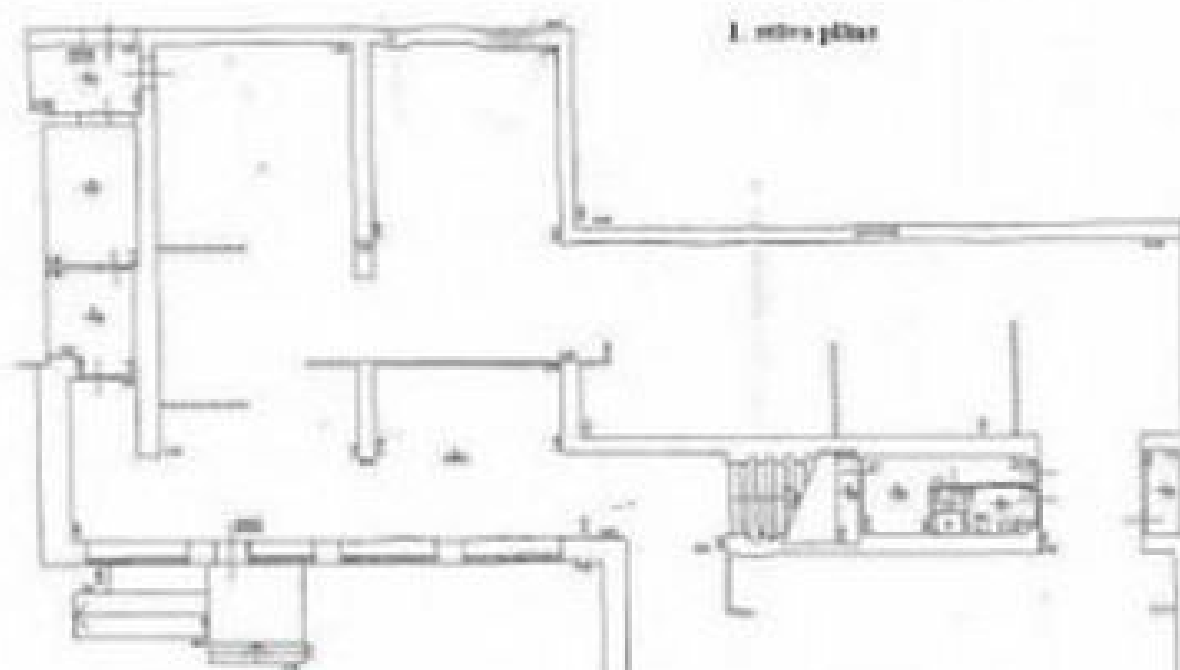

Местонахождение: Рига, центр
Недвижимость: магазин; офис-магазин; офис;
площадь участка: 1356
площадь объекта: 926,4
Описание: Array

www.abcr.lv

www.abcr.lv

Детальная информация:

Андрей Карклиньш

andrejs@abcr.lv