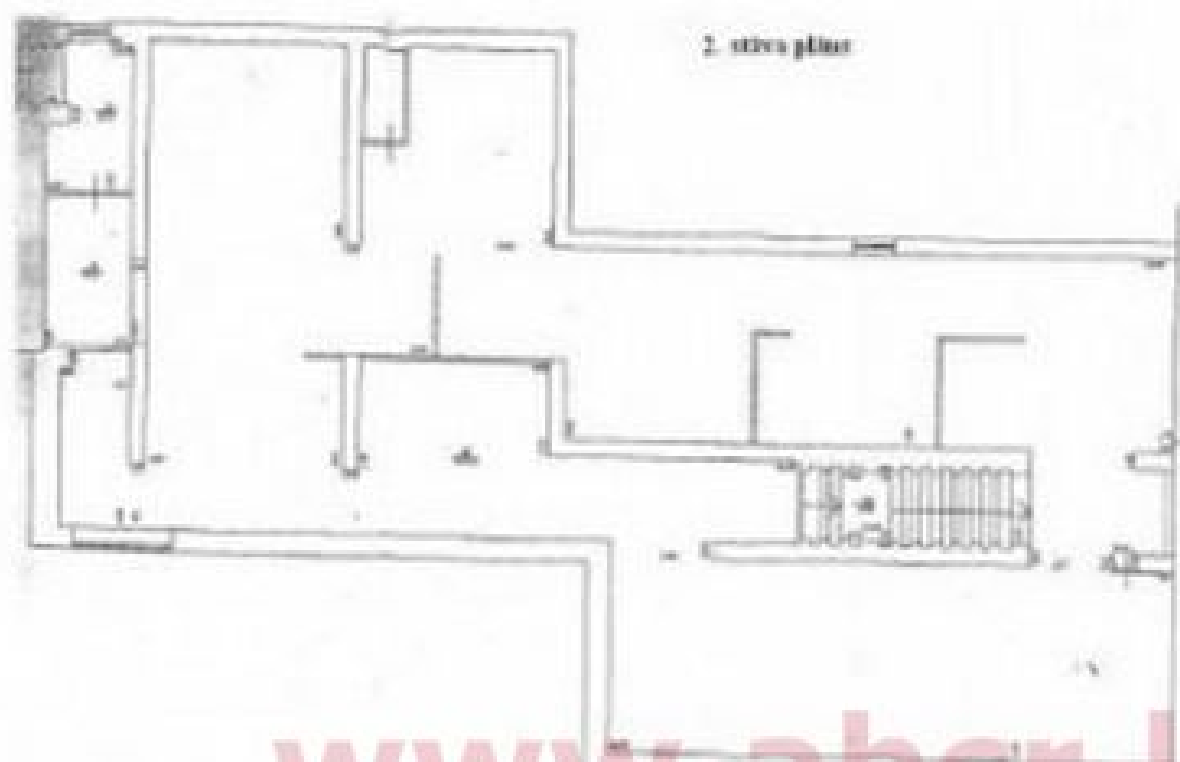

Местонахождение: Рига, центр
Недвижимость: магазин; офис-магазин; офис;
площадь участка: 1356
площадь объекта: 926,4
Описание: Array

www.abcr.lv

www.abcr.lv

Детальная информация:

Андрей Карклиньш

andrejs@abcr.lv