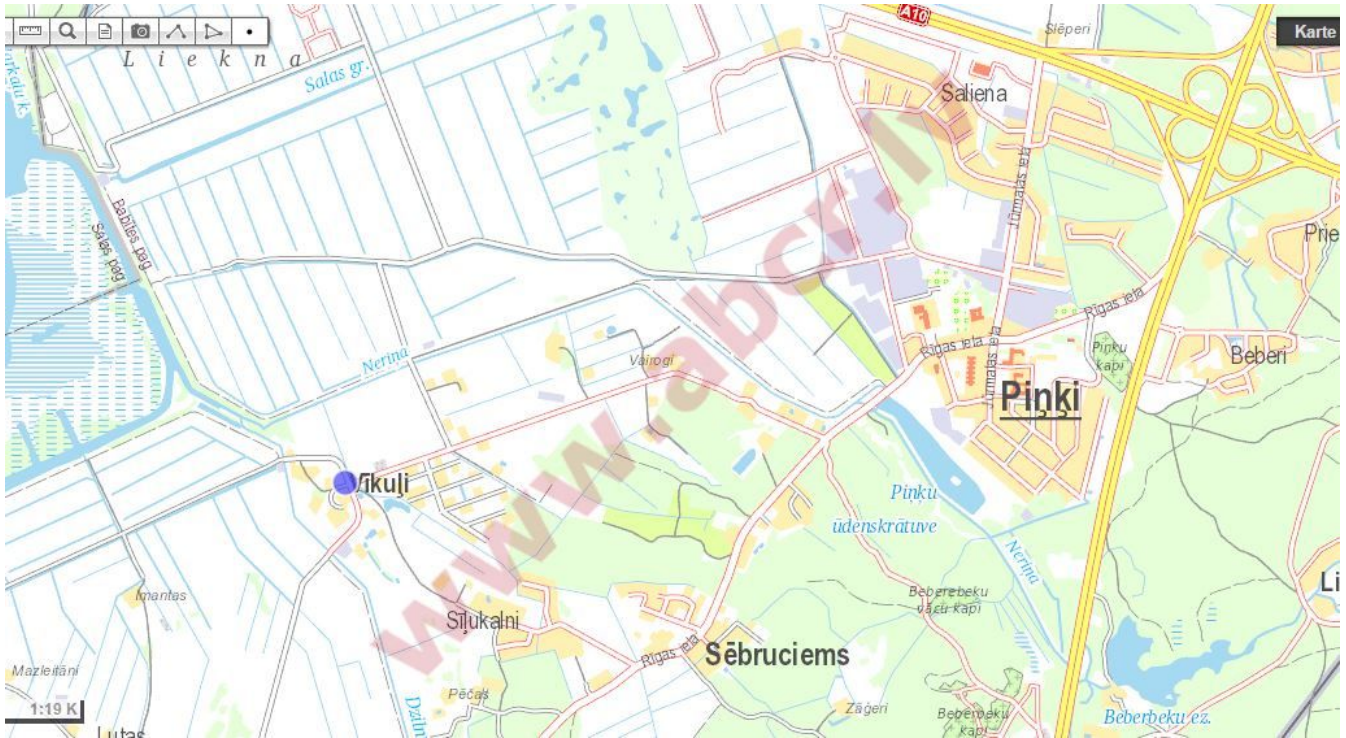

Местонахождение: Рижский район, Салиена

Недвижимость: земля для частной застройки участка
площадь участка: 1249

Описание: До поселка ведет асфальтированная дорога.

В самом поселке все дорожки также заасфальтированы.

Участок находится подальше от въезда в поселок, ближе к лесу.

Газ, электричество, канализация. Вода своя, надо бурить.