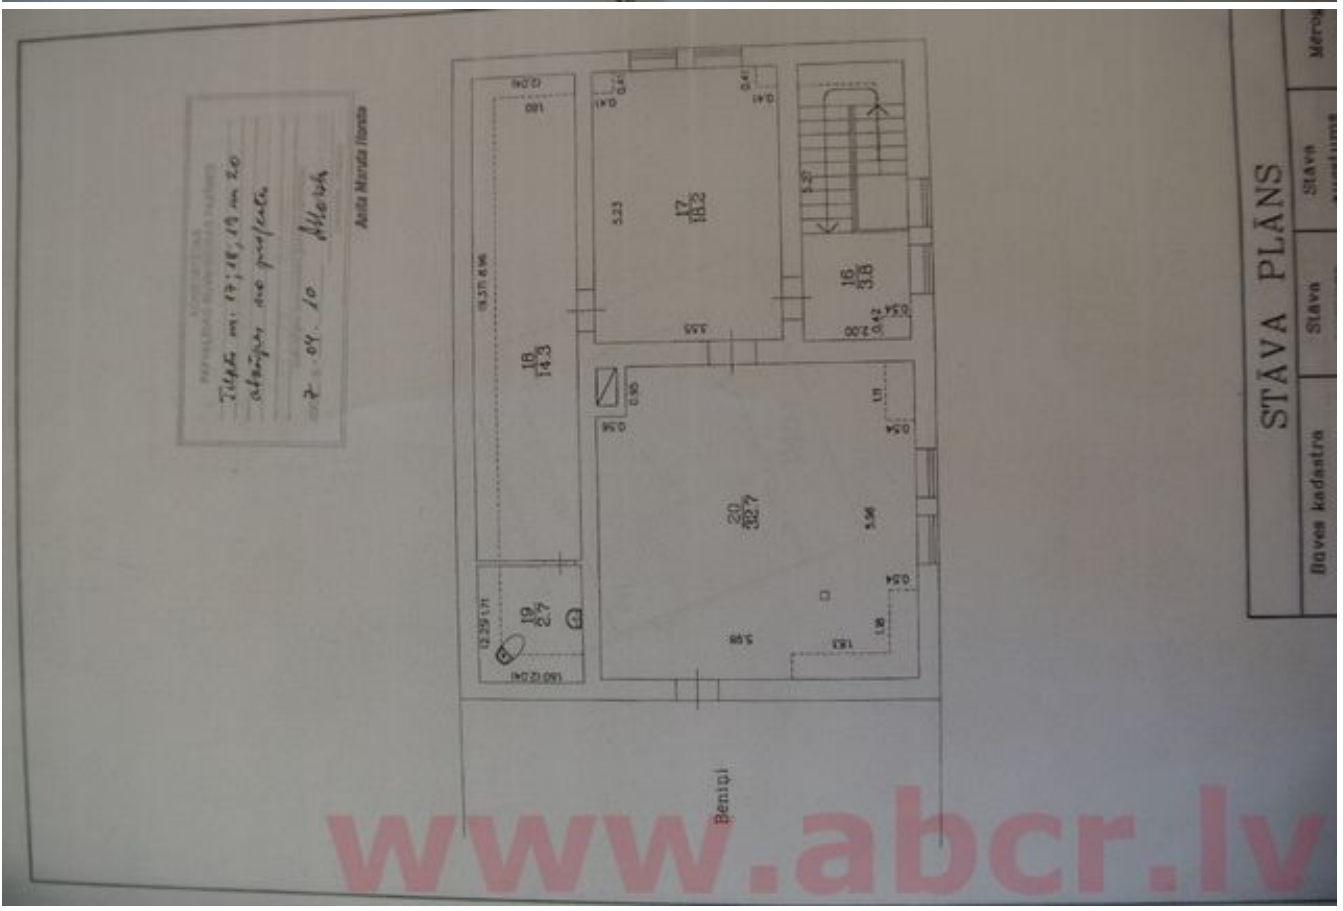

Местонахождение: Сигулда

Недвижимость: бизнес

площадь объекта: 492

площадь участка: 1606

Описание: - продается объект в Сигулде 10 % годовых

- 250 000 EUR

- оживленное место, на шоссе с интенсивным движением

- здание 492 кв.м., два этажа

- участок 1606 кв.м.

- стоянка

- стабильные арендаторы, работают уже много лет

- разработан проект, предусматривающий расширение здания до 1200 кв.м.

abc REALTY

Детальная информация: