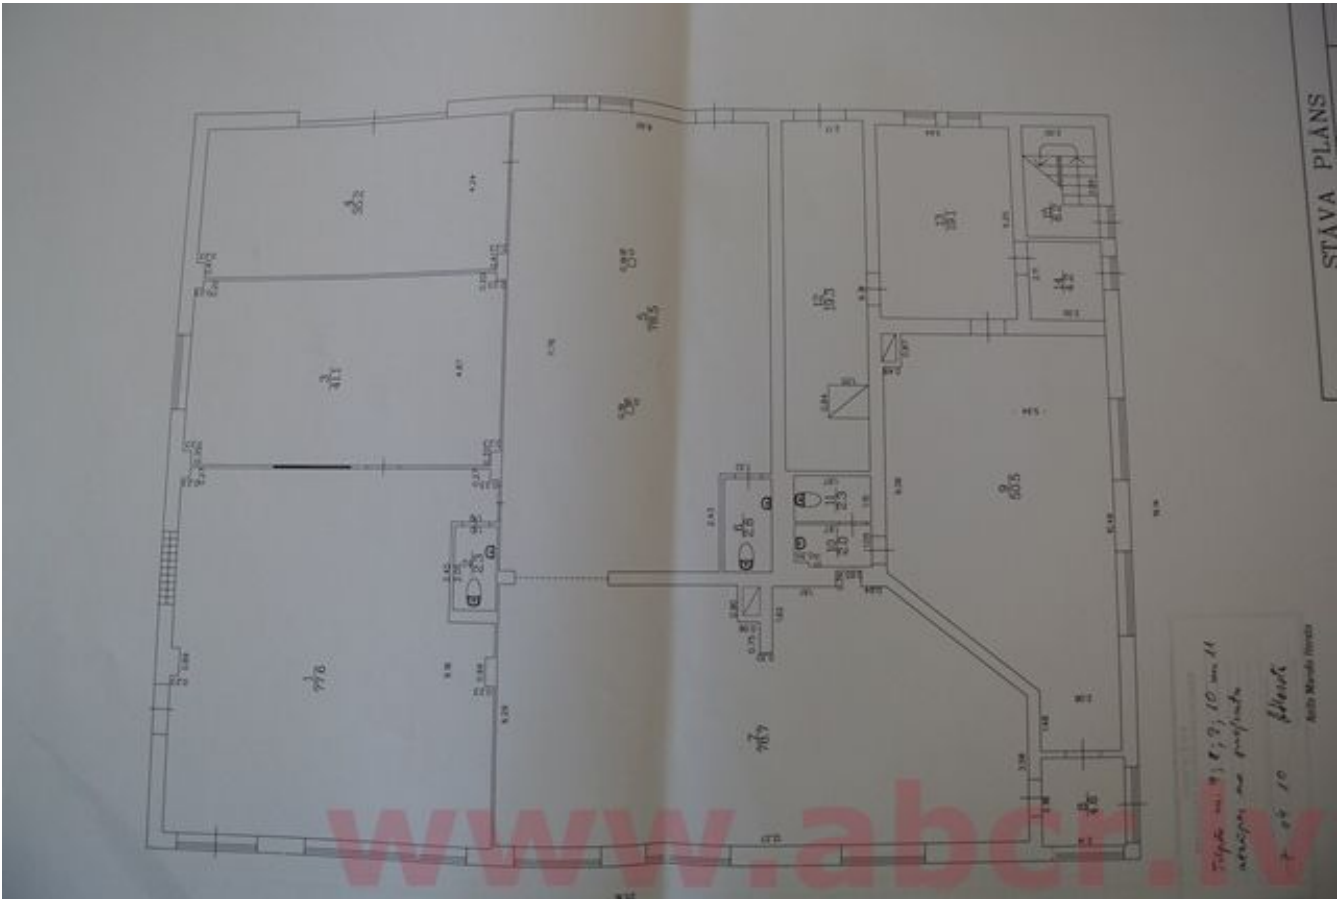

Местонахождение: Сигулда

Недвижимость: бизнес

площадь объекта: 492

площадь участка: 1606

Описание: - продается объект в Сигулде 10 % годовых

- 250 000 EUR

- оживленное место, на шоссе с интенсивным движением

- здание 492 кв.м., два этажа

- участок 1606 кв.м.

- стоянка

- стабильные арендаторы, работают уже много лет

- разработан проект, предусматривающий расширение здания до 1200 кв.м.

abc REALTY

Детальная информация: