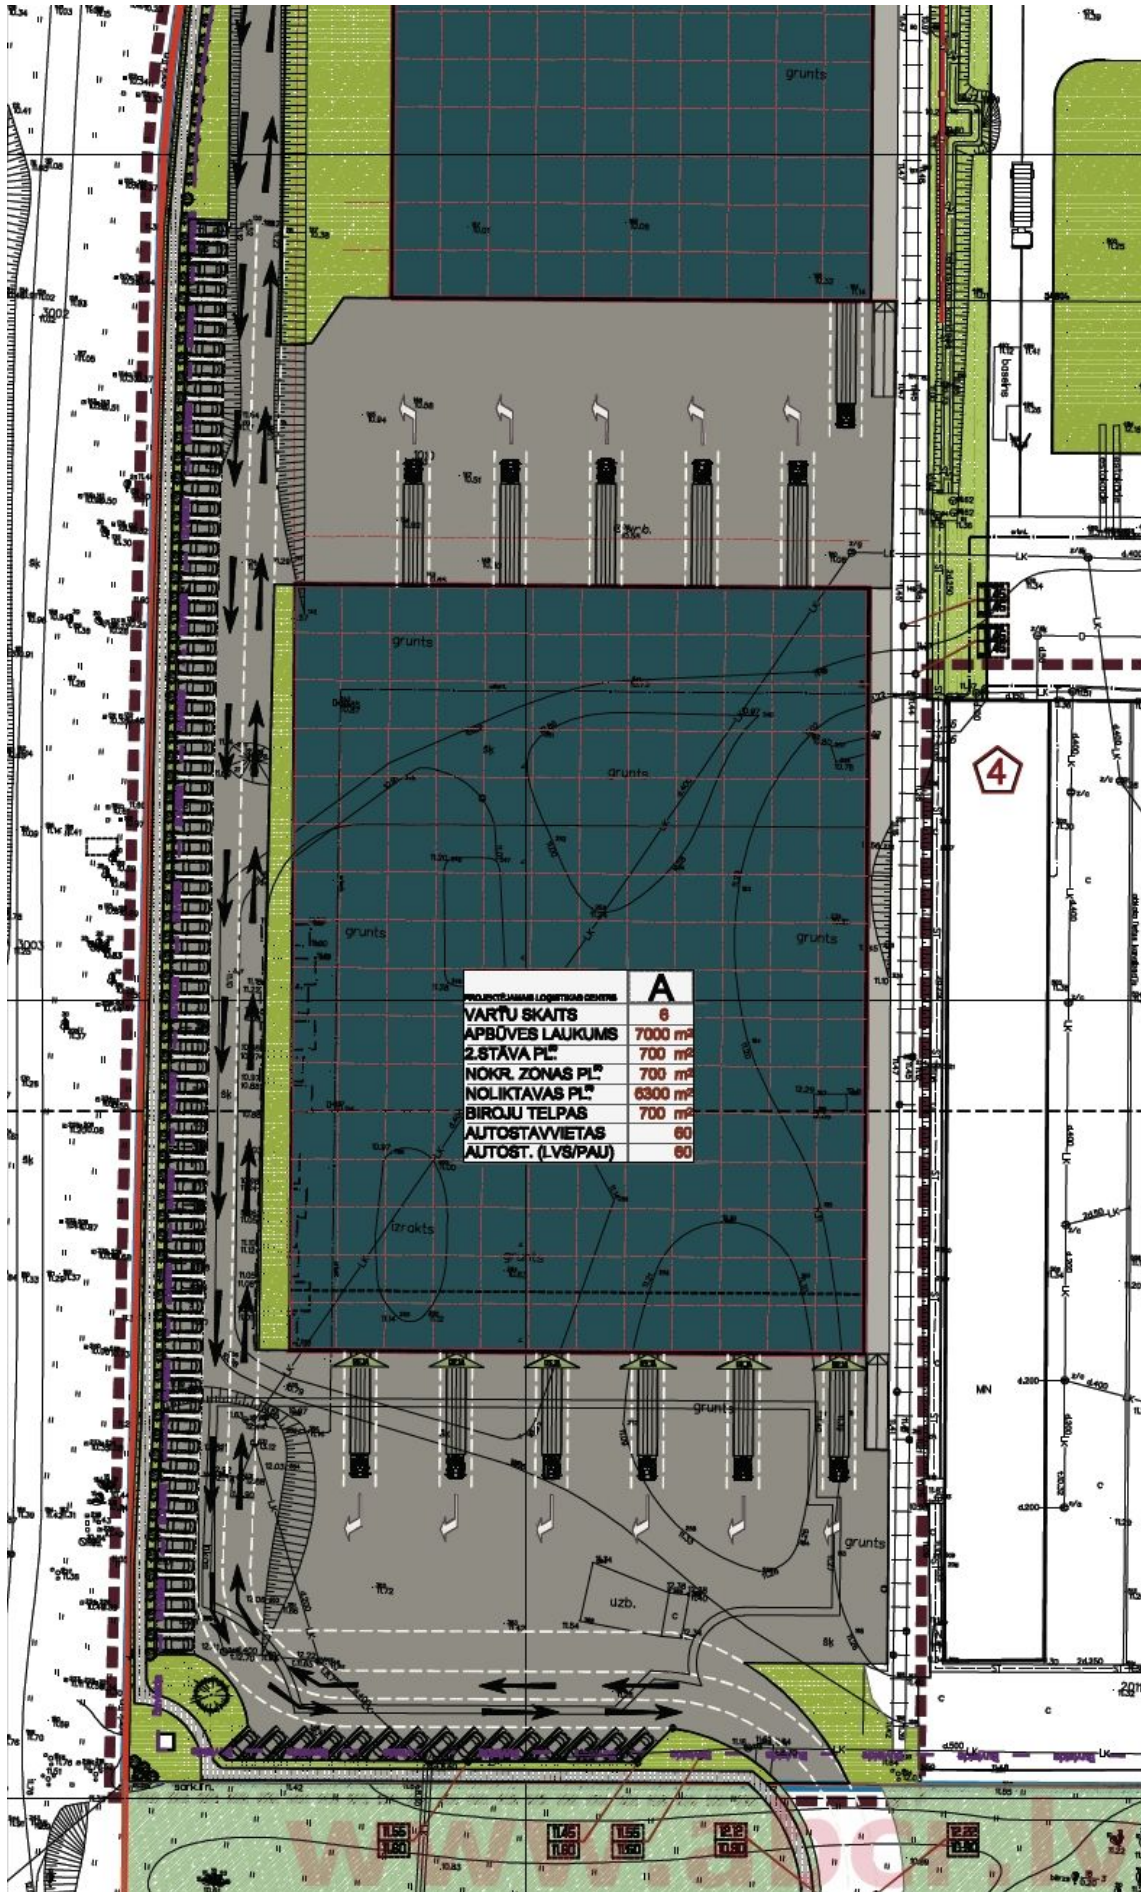

Местонахождение: Рижский район

Недвижимость: склад;

площадь объекта: 1500

Цена за м²: 4,5

Описание: Array

этаж: 1

Детальная информация:

Андрей Карклиньш