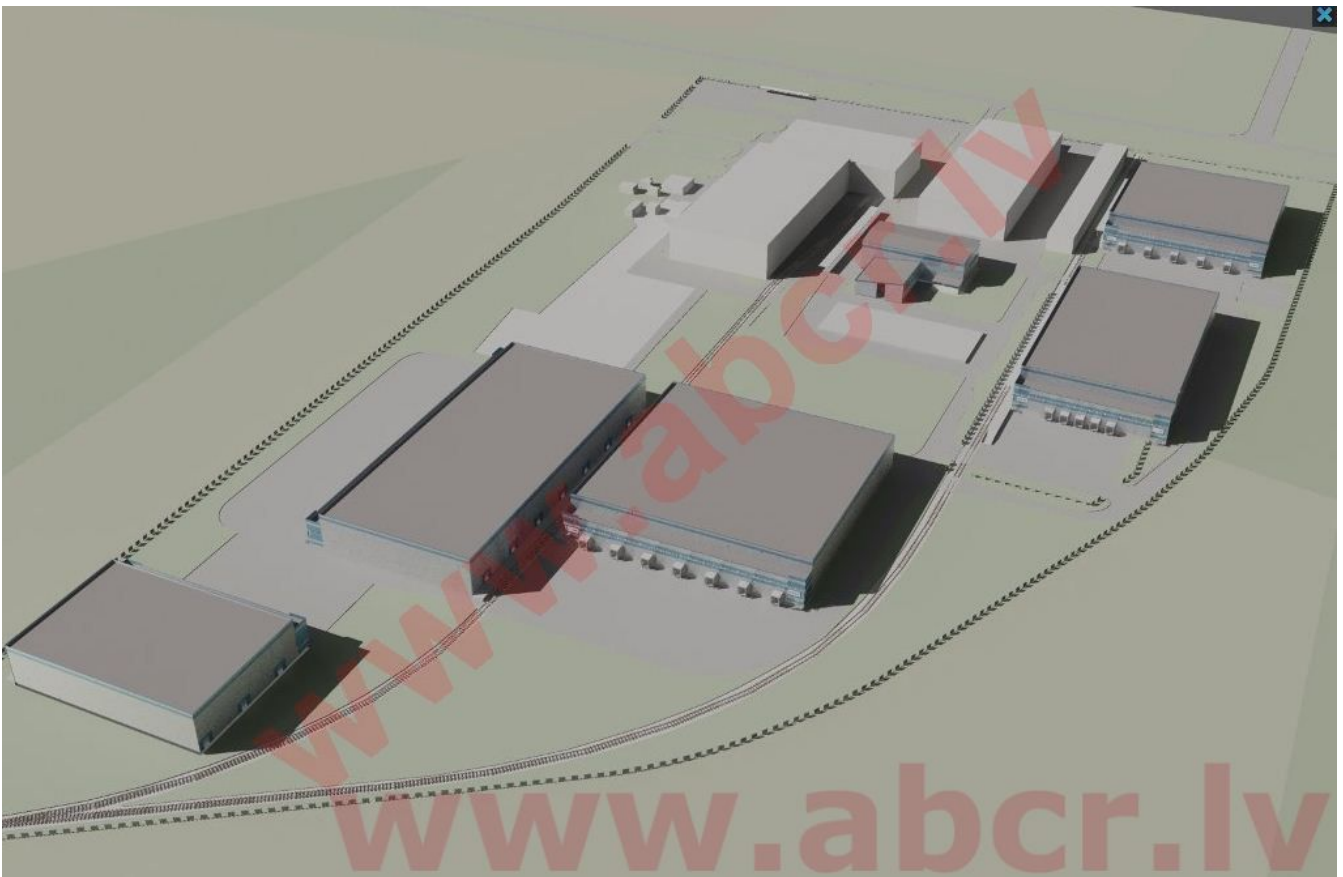

Местонахождение: Рижский район

Недвижимость: склад;

площадь объекта: 1500

Цена за м²: 4,5

Описание: Array

этаж: 1

Детальная информация:

Андрей Карклиньш