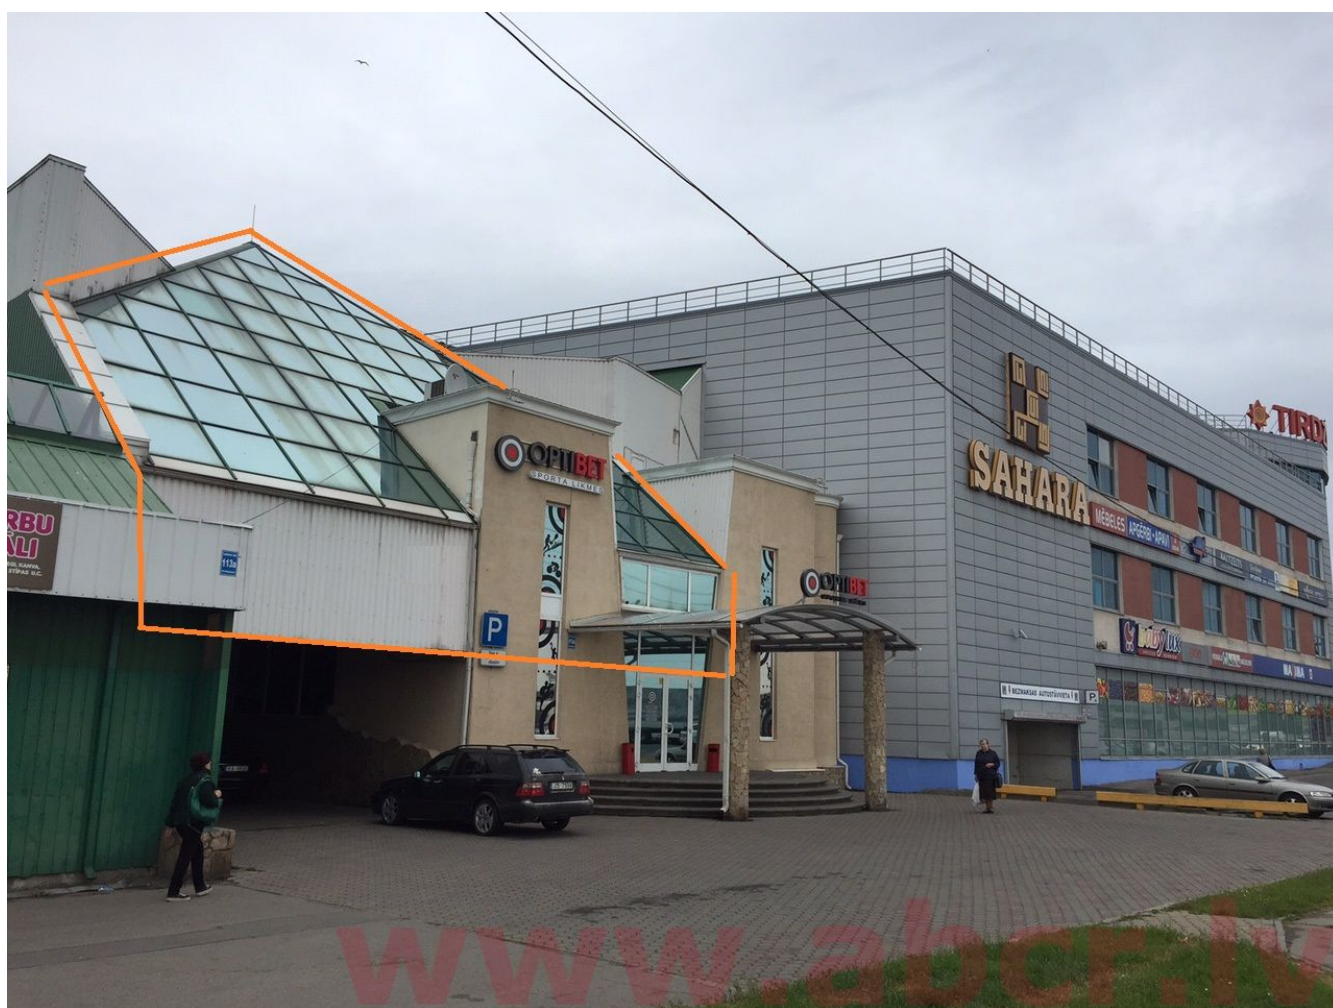

Местонахождение: Рига, Плявниеки

Недвижимость: офис; спортивный зал

площадь объекта: 826

Описание:

- помещения в Риге, Плявниеки
- 826 кв.м.
- бывший клуб. Расположены на двух уровнях - зал и широкий балкон вокруг
- аренда 3000 EUR/мес