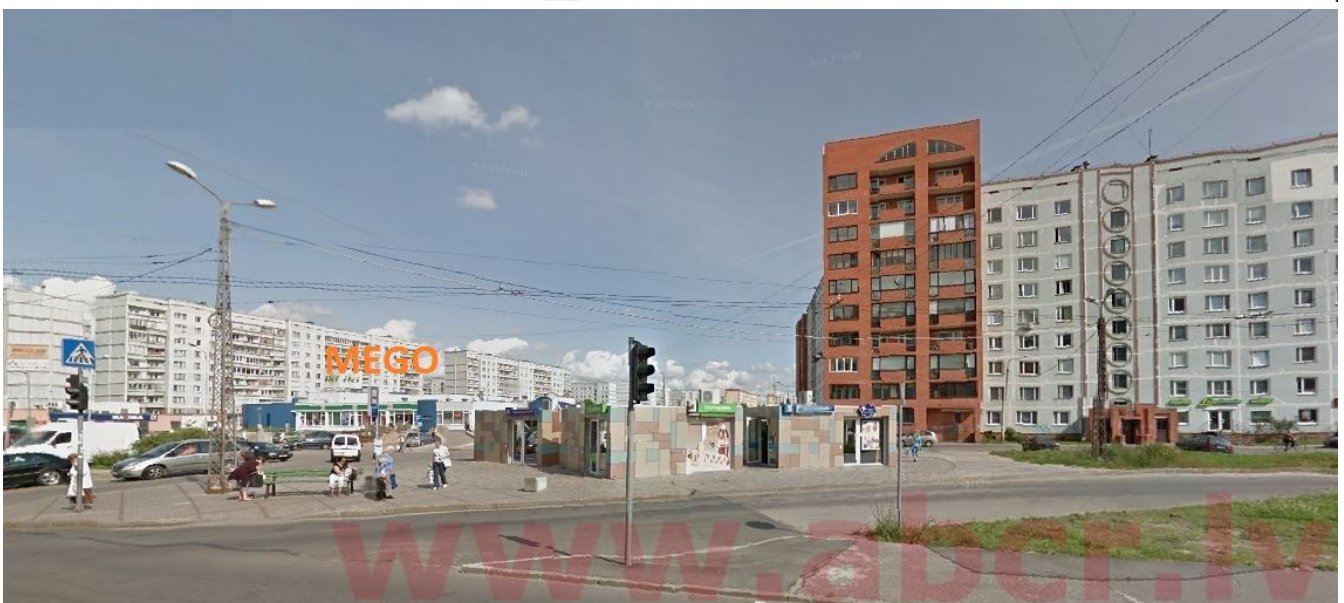

Местонахождение: Рига, Зиепниекалнс  
Недвижимость: магазин;  
площадь объекта: 57,3  
Описание: Array

Детальная информация:

Андрей Карклиньш

[andrejs@abcr.lv](mailto:andrejs@abcr.lv)

моб.тел.:+371 29 211 222