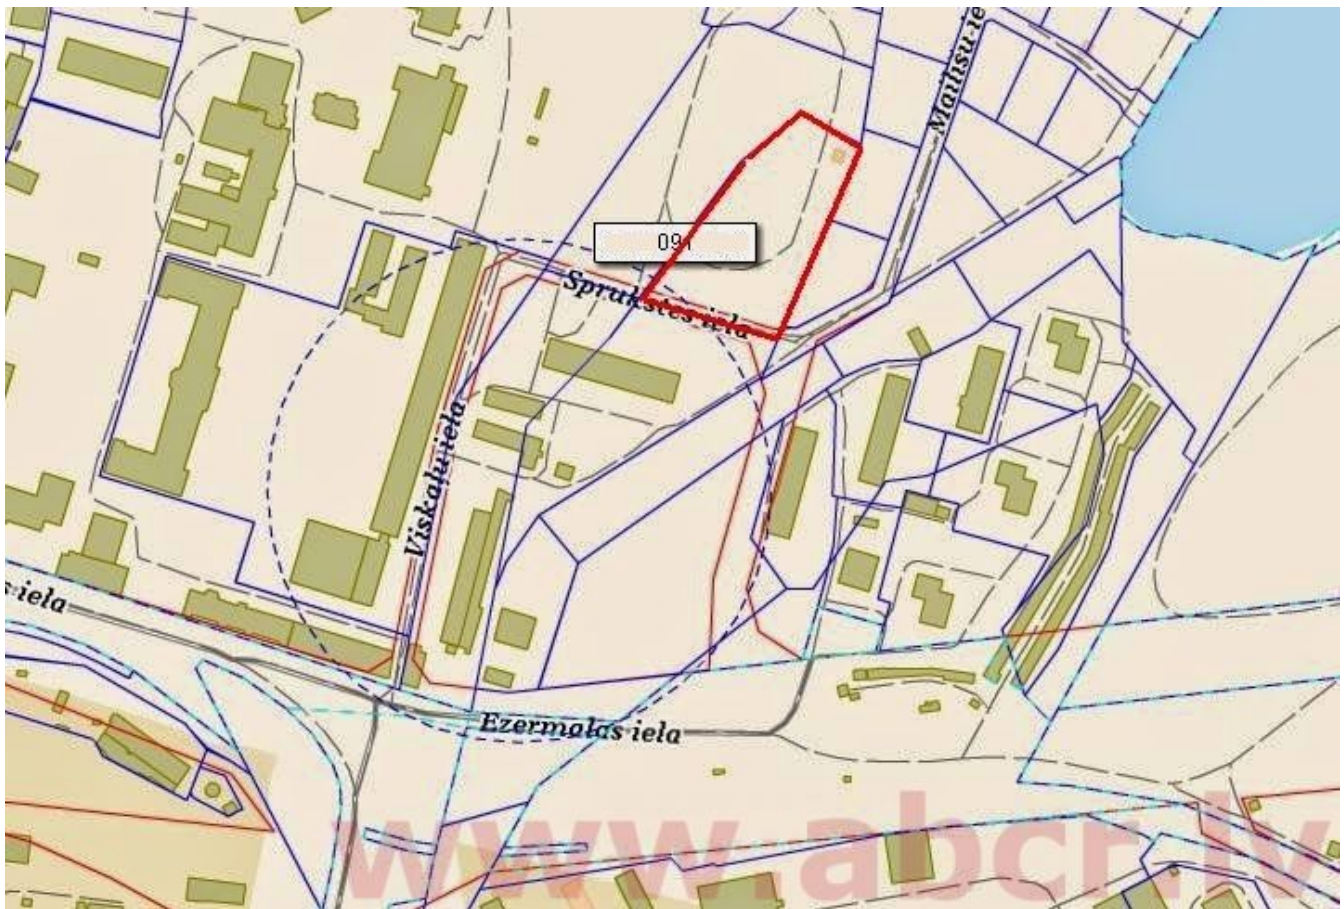

Местонахождение: Рига, Межапарк

Недвижимость: участок

площадь участка: 8307

Цена за м²: 42

Описание:

- общая площадь земли 8307 м².
 - престижный район,
 - около озера Кишэзерс.
 - жилая застройка
 - разрешенная этажность - 4
- Цена 350000 euro