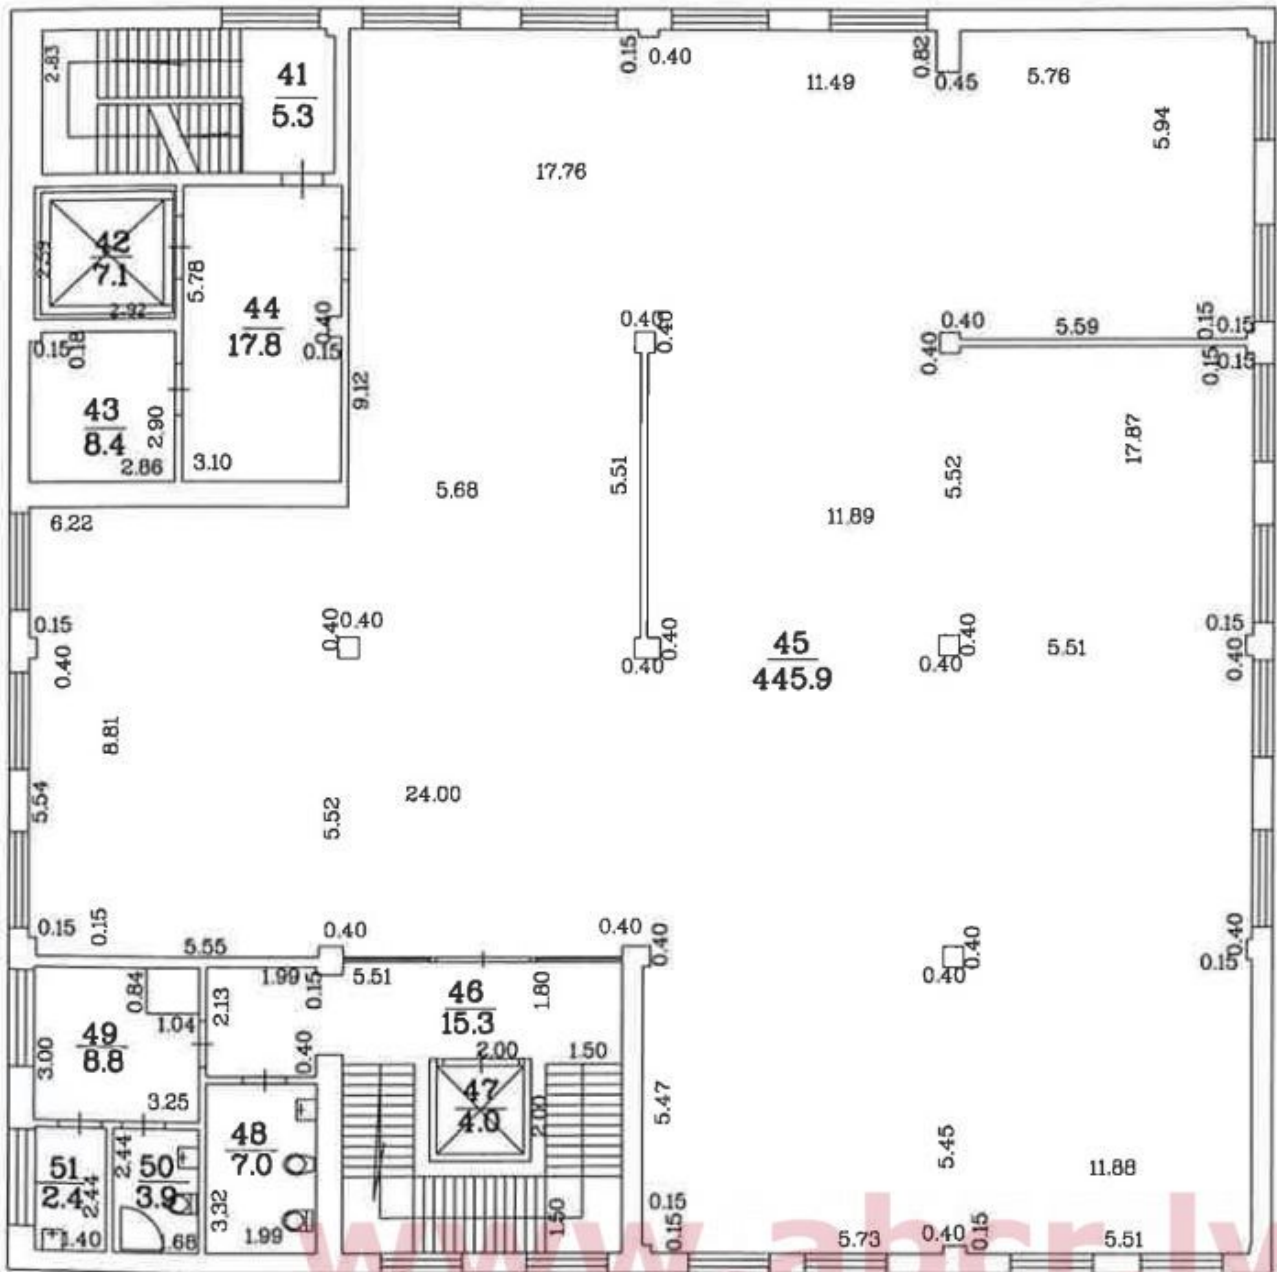

Местонахождение: Айзкраукле

Недвижимость: магазин;

площадь объекта: 486

Описание: Array

этаж: 4

всего этажей: 4

Детальная информация:

Андрей Карклиньш