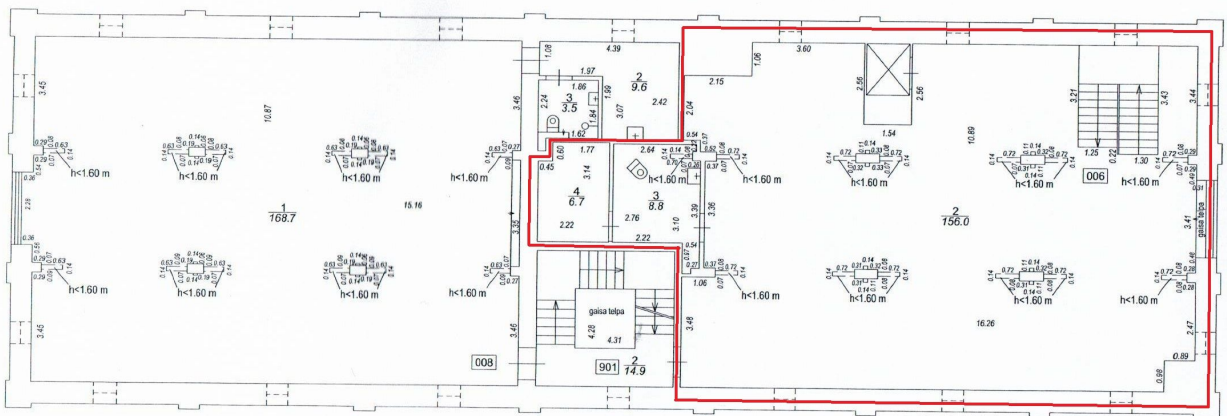

Местонахождение: Рига, центр
Недвижимость: кафересторан, общепит
площадь объекта: 404,8
Цена за м²: 7,5
Описание: Array
всего этажей: 2

www.abcr.lv

abc REALTY

Детальная информация:

Андрей Карклиньш

andrejs@abcr.lv