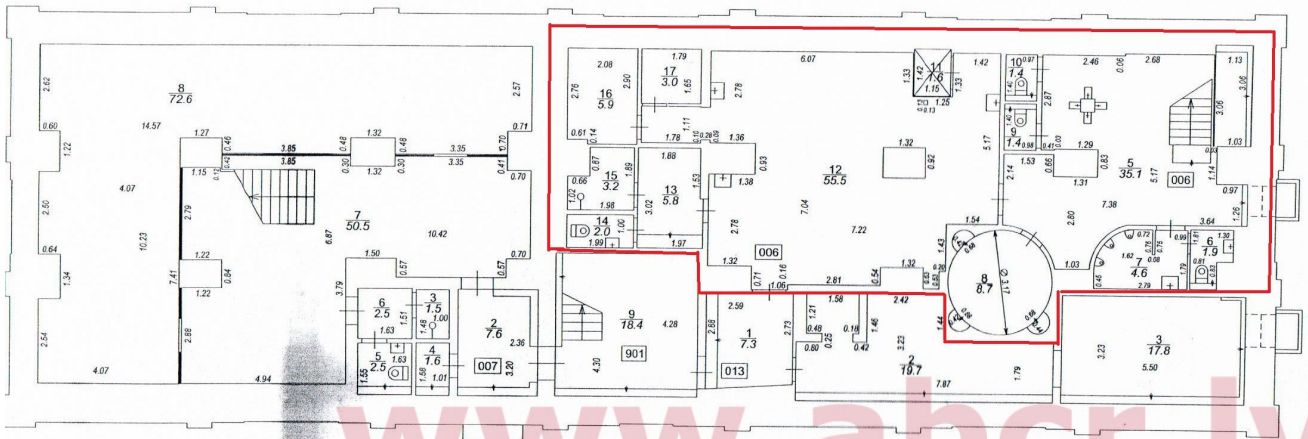

Местонахождение: Рига, центр
Недвижимость: кафересторан, общепит
площадь объекта: 404,8
Цена за м²: 7,5
Описание: Array
всего этажей: 2

www.abcr.lv

abc REALTY

Детальная информация:

Андрей Карклиньш

andrejs@abcr.lv