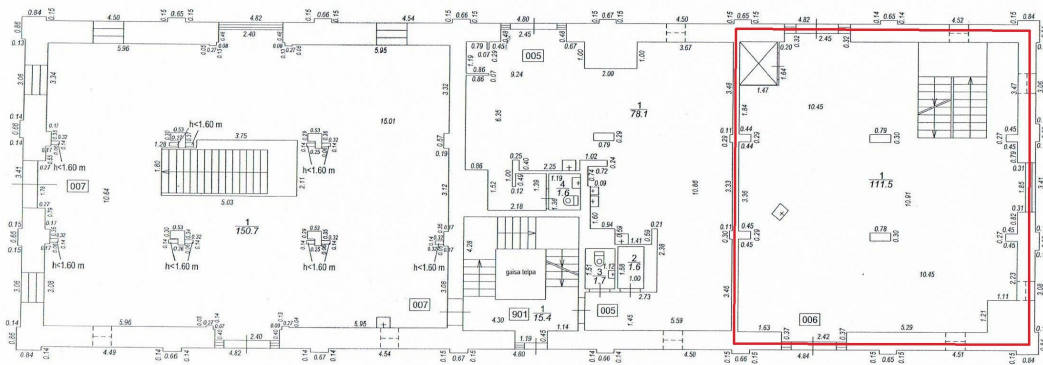

Местонахождение: Рига, центр
Недвижимость: кафересторан, общепит
площадь объекта: 404,8
Цена за м²: 7,5
Описание: Array
всего этажей: 2

www.abcr.lv

abc REALTY

Детальная информация:

Андрей Карклиньш

andrejs@abcr.lv