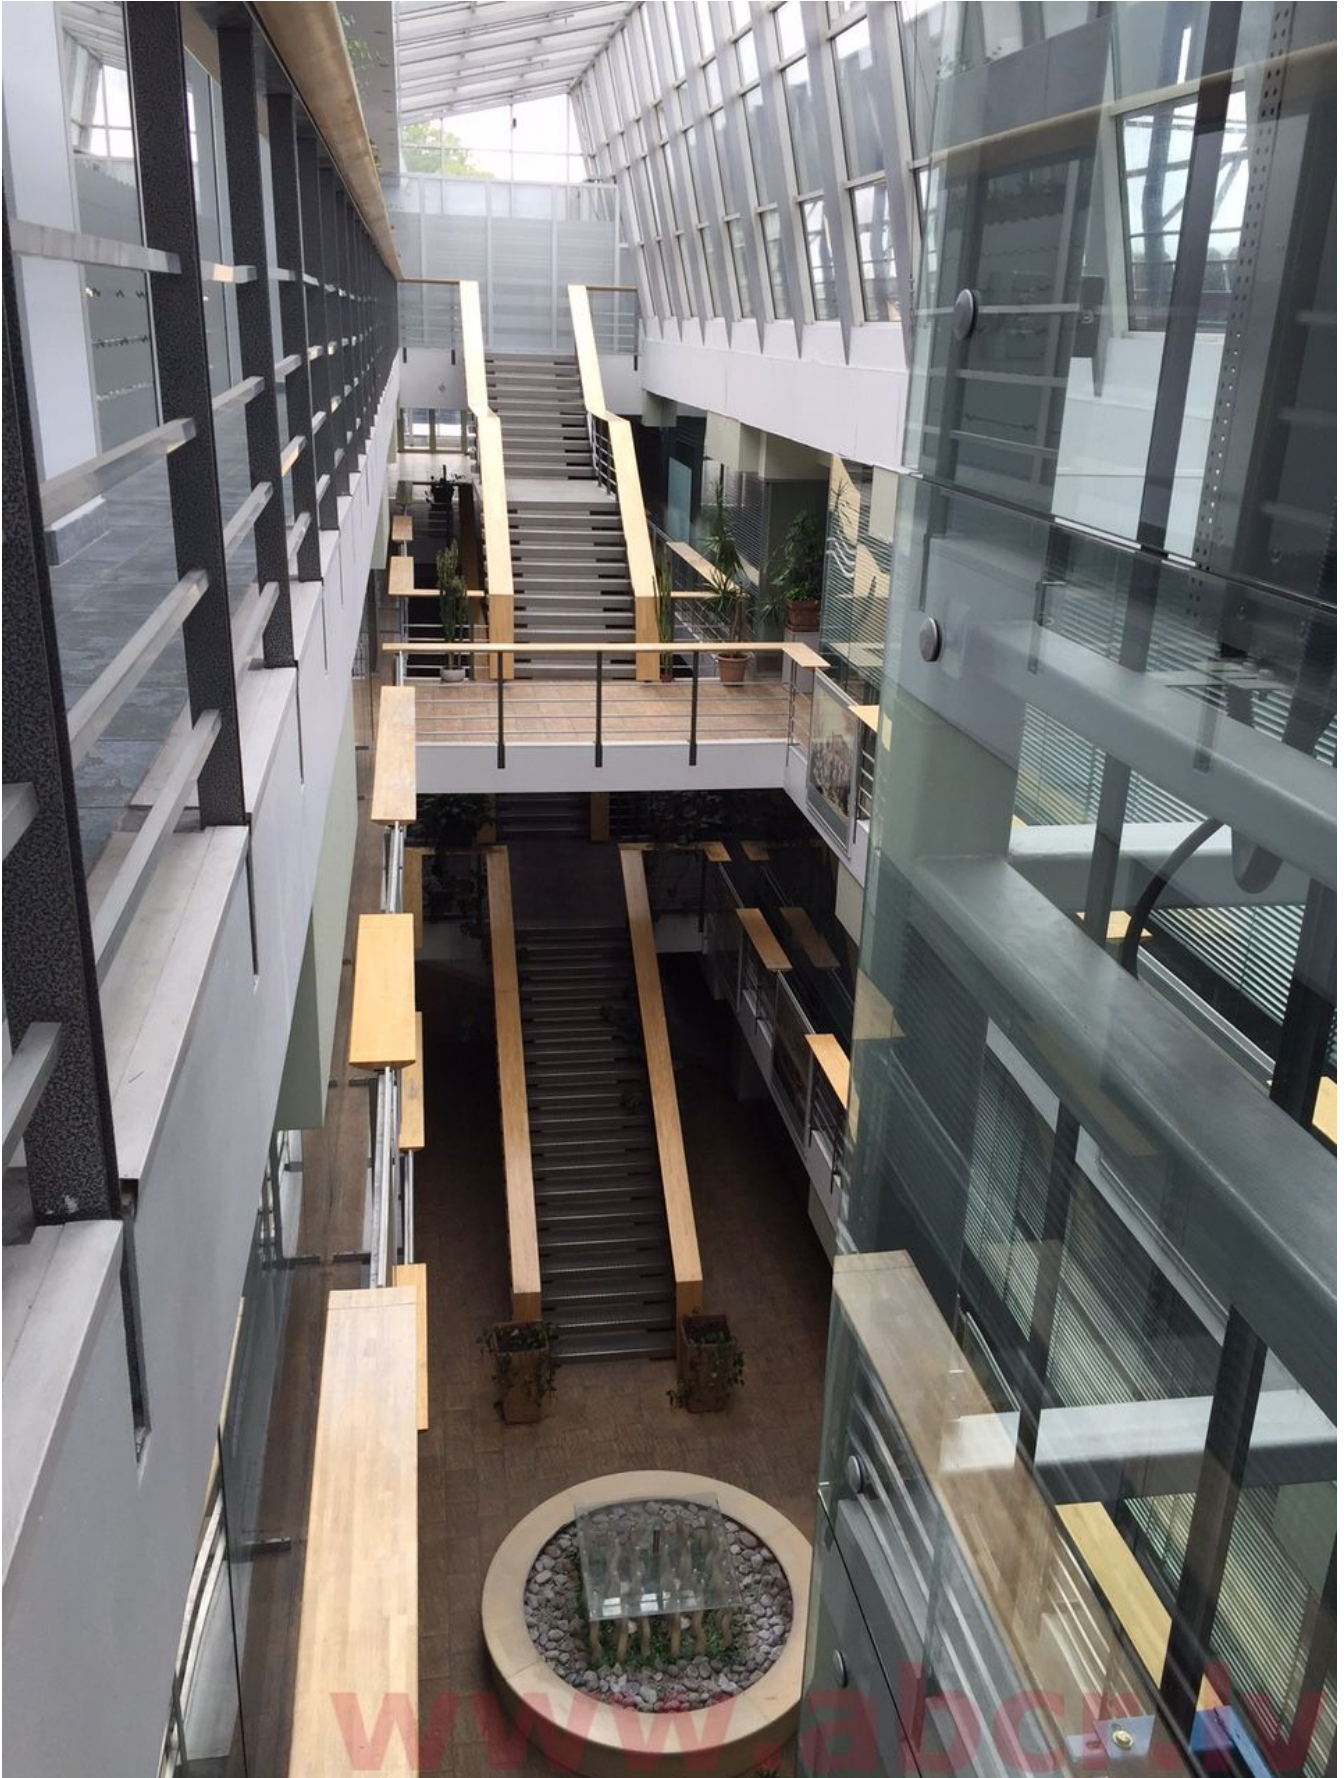

Местонахождение: Рига, центр
Недвижимость: магазин; офис;
площадь объекта: 400
Цена за м²: 9
Описание: Array
этаж: 1
всего этажей: 4

abc REALTY

Детальная информация:

Андрей Карклиньш

andrejs@abcr.lv

моб.тел.:+371 29 211 222