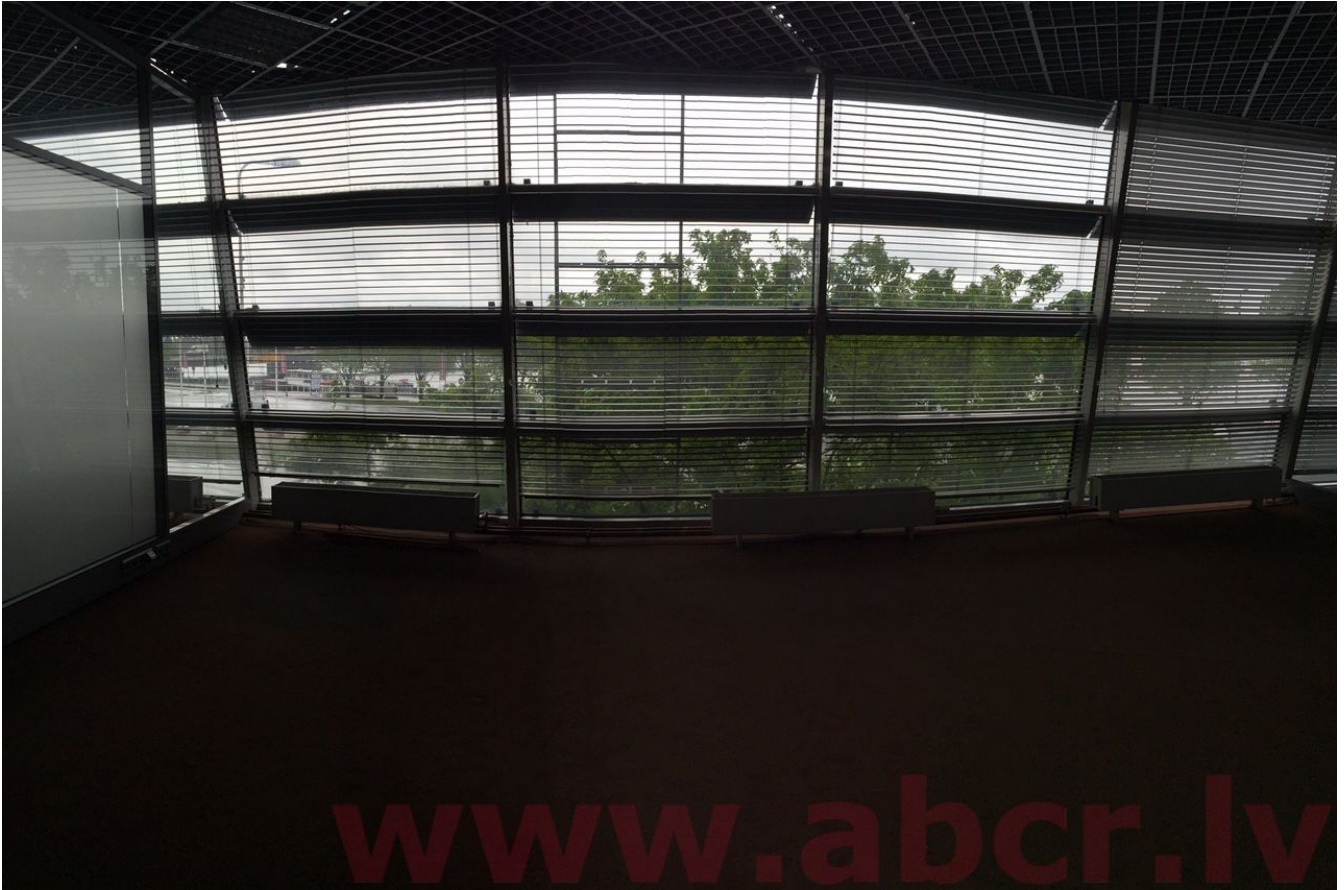

Местонахождение: Рига, центр
Недвижимость: магазин; офис;
площадь объекта: 400
Цена за м²: 9
Описание: Array
этаж: 1
всего этажей: 4

abc REALTY

Детальная информация:

Андрей Карклиньш

andrejs@abcr.lv

моб.тел.:+371 29 211 222