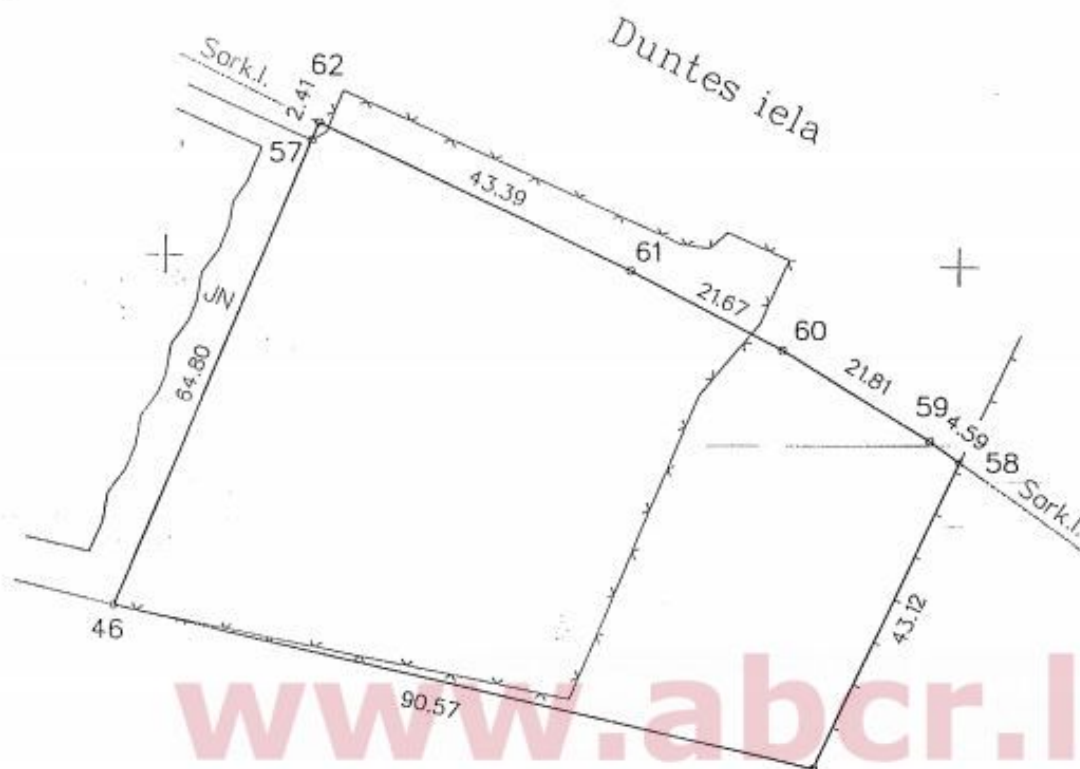

Местонахождение: Рига, Саркандаугава  
 Недвижимость: коммерческая землячосток  
 площадь участка: 5079  
 Цена за м<sup>2</sup>: 180  
 Описание: Array

LKS-92 TM SISTĒMĀ

	X	Y
62	316517.17	507619.43
61	316498.82	507658.73
60	316488.87	507677.97
59	316477.55	507696.60
58	316474.90	507700.33
4	316435.67	507682.48
46	316454.98	507594.03
57	316514.94	507618.52

MĒROGA KOEFICIENTS 0.999601

Platība-5079 m<sup>2</sup>

IZVIETOJUMS KVARTĀLĀ

[www.abcr.lv](http://www.abcr.lv)

**abc** REALTY

Детальная информация:

Андрей Карклиньш

[andrejs@abcr.lv](mailto:andrejs@abcr.lv)