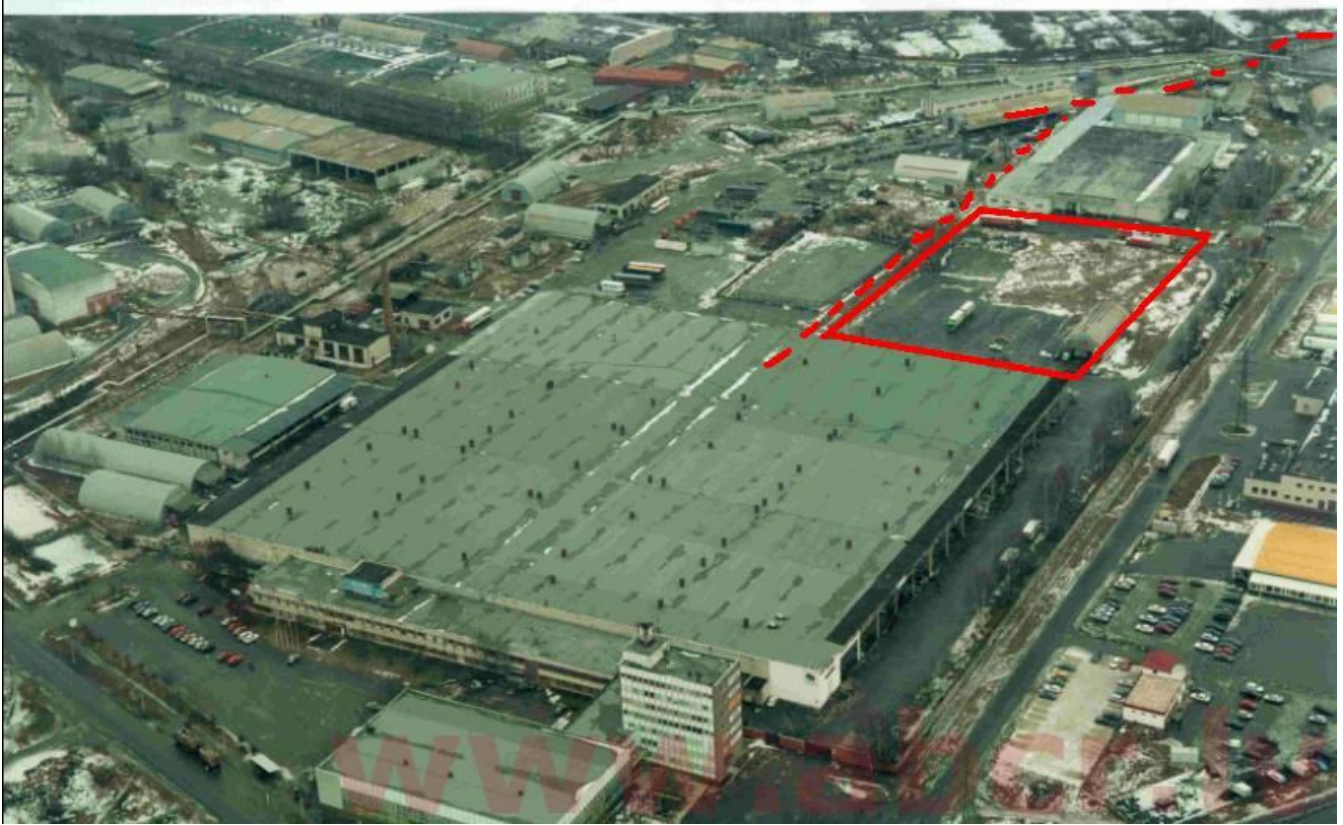

Местонахождение: Рига,Иманта

Недвижимость: участок

площадь участка: 15000

Цена за м²: 0.75

Описание: Array

abc REALTY

Детальная информация:

Андрей Карклиньш