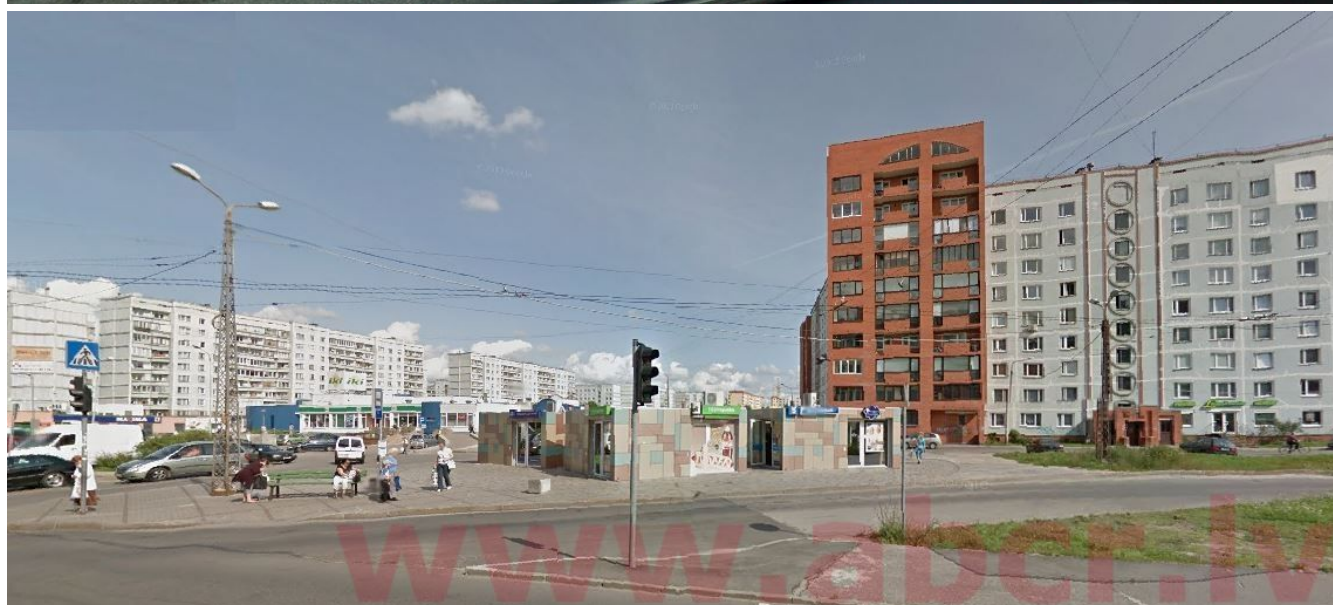

Местонахождение: Рига, Зиепниекалнс

Недвижимость: магазин;

площадь объекта: 36

Цена за м<sup>2</sup>: 22.22222222222222

Описание: Array

этаж: 1

**abc** REALTY

Детальная информация:  
Андрей Карклиньш  
[andrejs@abcr.lv](mailto:andrejs@abcr.lv)  
моб.тел.:+371 29 211 222  
<http://abcr.lv/en/news>  
Ропажу 140  
Rīga, LV-1006