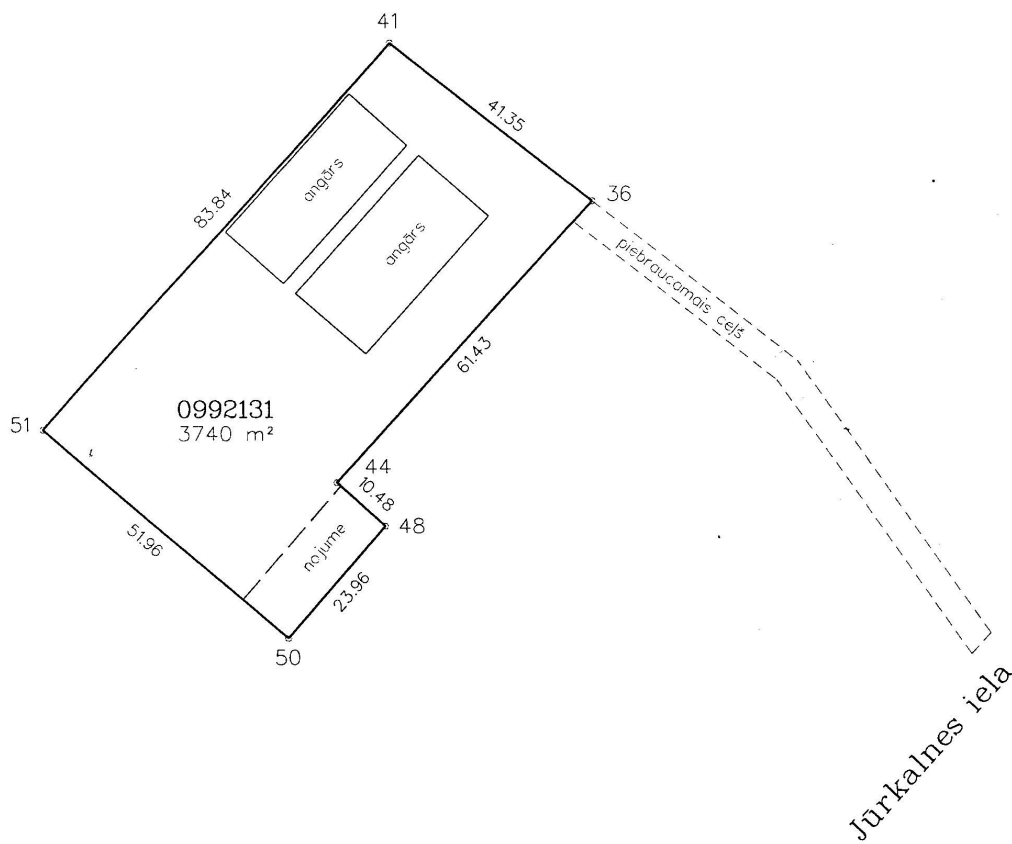

Местонахождение: Рига,Шампетерис-Плескодале
Недвижимость: коммерческая земляучасток
площадь участка: 9561

ROBEŽPUNKTU KOORDINĀTAS
LKS '92 KOORDINĀTU SISTĒMĀ

	X	Y
41	310465.87	500923.59
36	310440.28	500956.05
44	310394.71	500914.90
48	310387.64	500922.63
50	310369.46	500907.04
51	310403.40	500867.73

Mēroga koeficients - 0.999600

ZEMES GABALA
IZVIETOJUMS KVARTĀLĀ

0992131
3740 m²

1:1000

NEKUSTAMĀ		
VZD Lielrigas reģionālā nodaļa		
Rīgas pilsētas nekustamā īpašuma		
BIROJA formēšanas birojs		
Mērn. sekt. vad.	L. Gavrilovs	10.05.2000
uzmērītāja	A. Rikmanis	10.05.2000