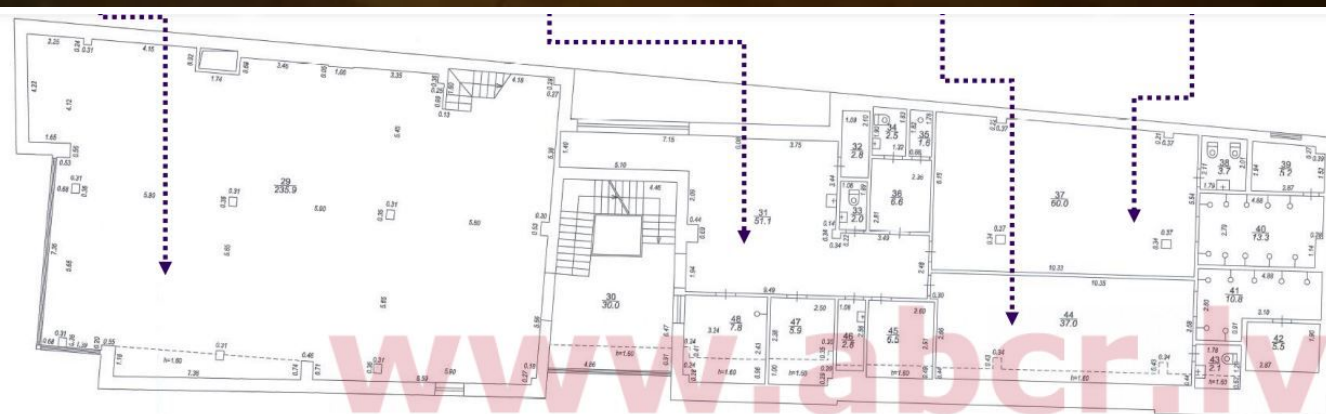

Местонахождение: Рига, центр

Недвижимость: офис;

площадь объекта: 864,4

Цена за м<sup>2</sup>: 6,70

Описание: Array

156,0 m<sup>2</sup>

95,3 m<sup>2</sup>

**abc** REALTY