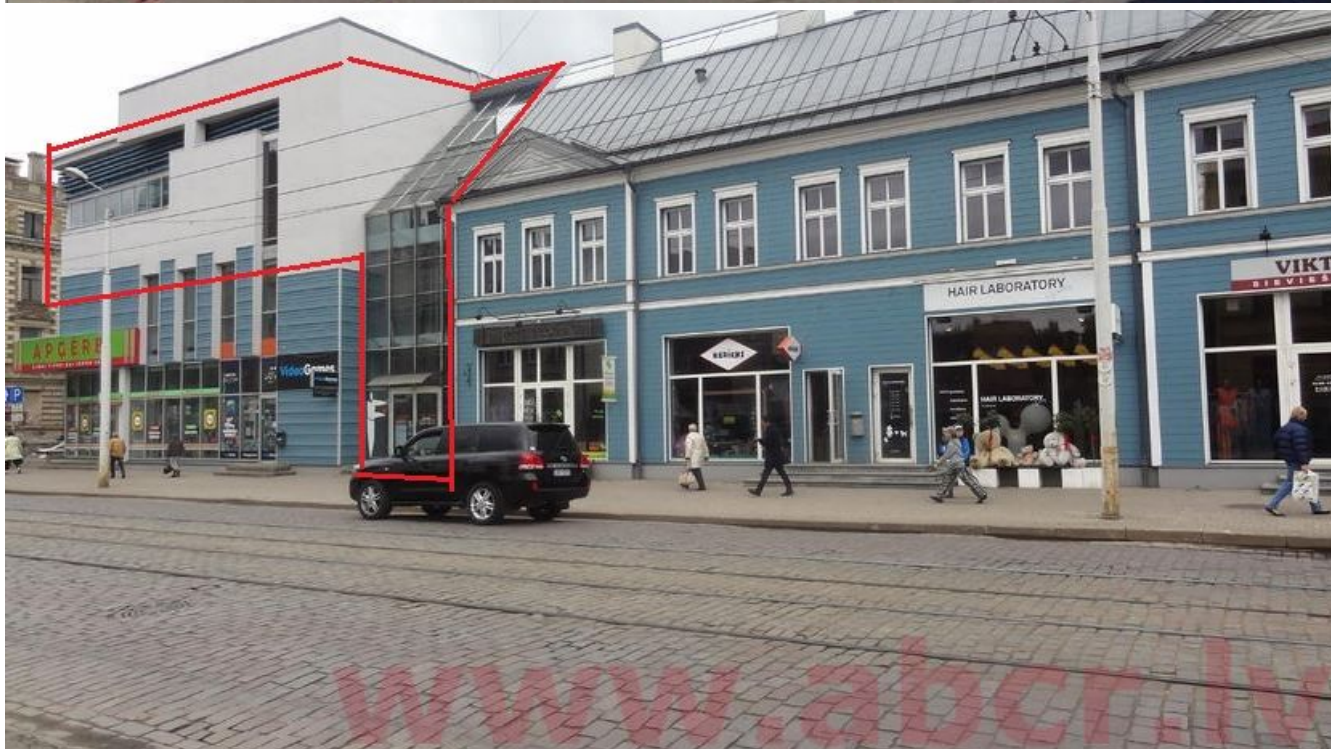

Местонахождение: Рига, центр

Недвижимость: офис;

площадь объекта: 864,4

Цена за м<sup>2</sup>: 6,70

Описание: Array

156,0 m<sup>2</sup>

95,3 m<sup>2</sup>

**abc** REALTY