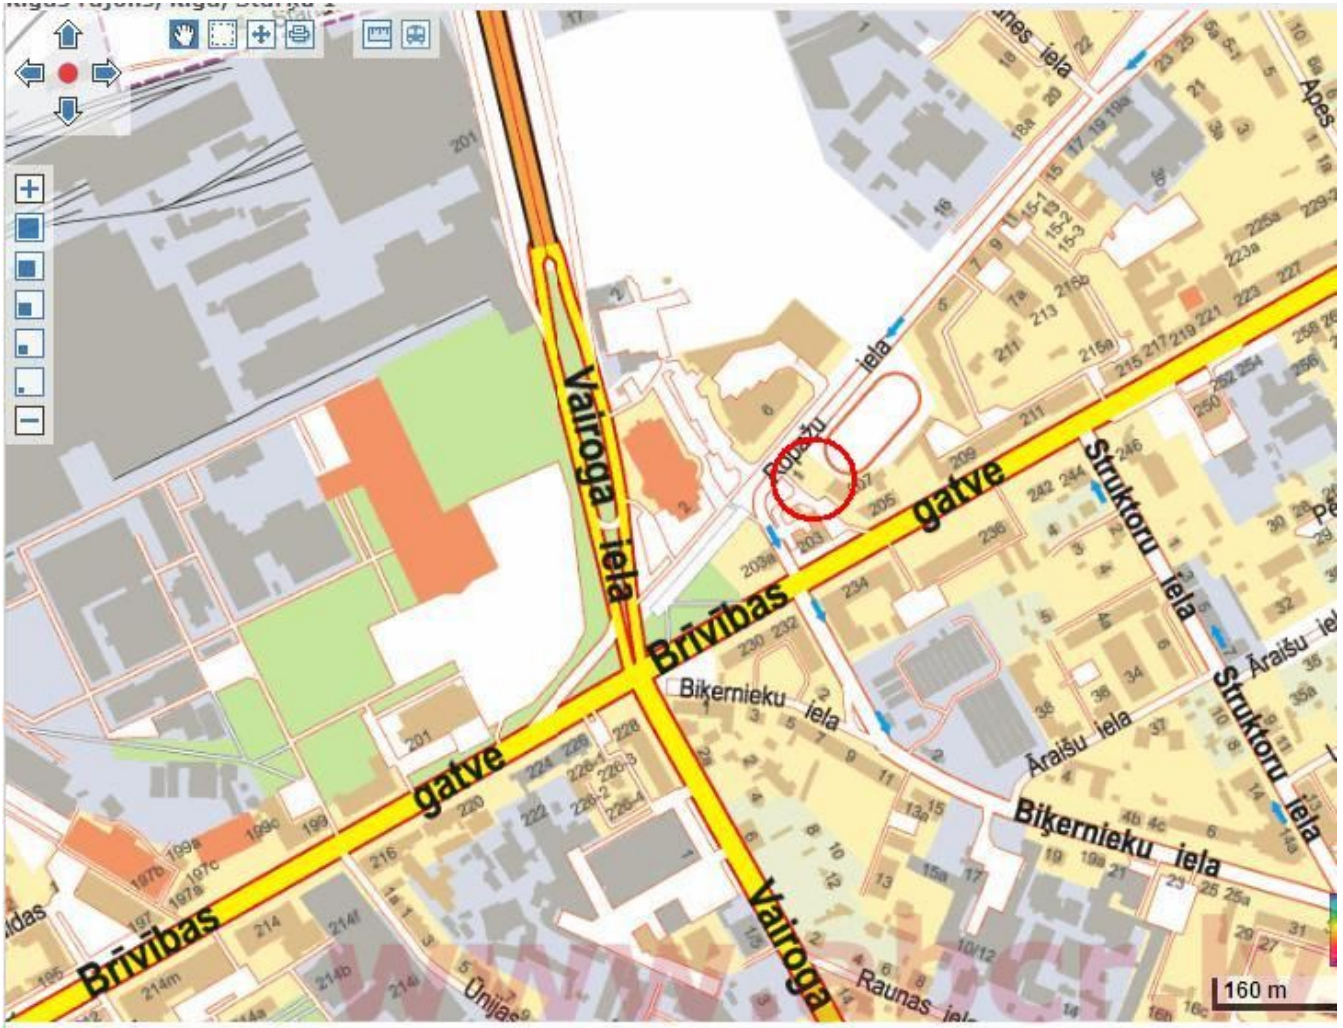

Местонахождение: Рига, ВЭФ

Недвижимость: коммерческая земля/участок

площадь участка: 951

Описание:

- участок на ул. Ропажу (примерно напротив главного офиса ЛМТ).
- 951 кв.м.
- застройка смешанная.
- интенсивность – 200 %
- можно строить офисное здание, также - квартиры., примерно 1500 кв.м..