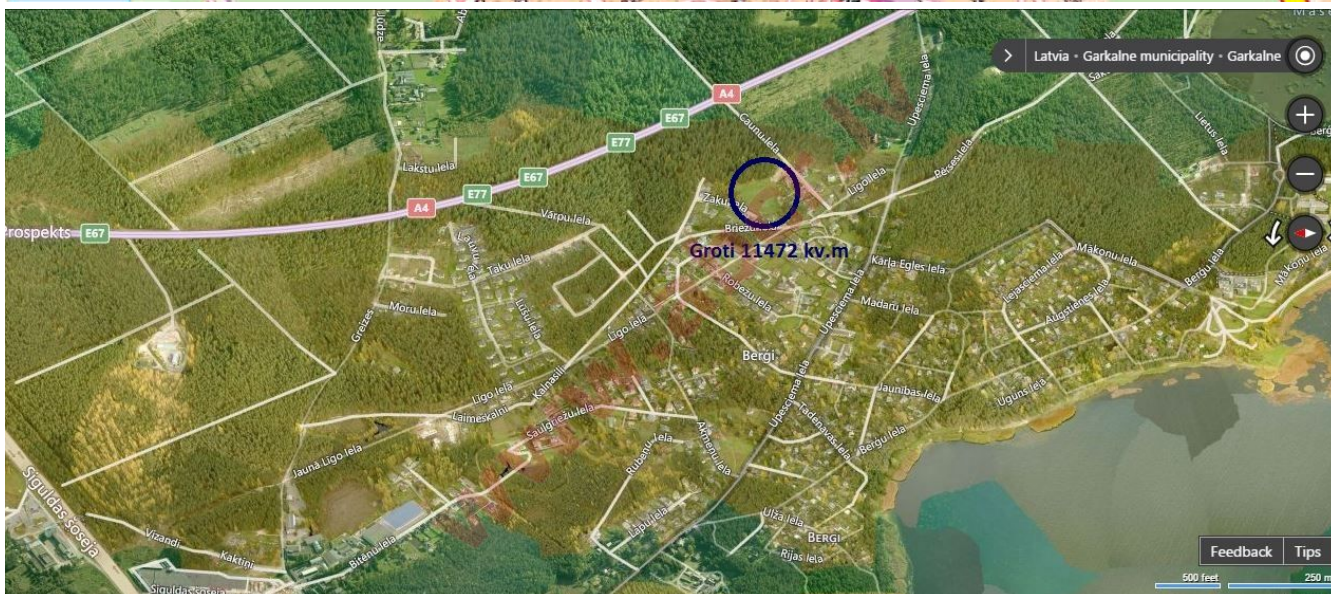

Местонахождение: Рига, Берги

Недвижимость: участок

площадь участка: 11472

Цена за м²: 75

Описание: Участок в Берги.

Площадь 11 472 кв.м.

- разрешенная застройка – малоэтажная многоквартирная – интенсивность 120%

Плотность застройки 40%, т.е. можно строить 13 766 кв.м. зданий общей площади.

Процентов 80 – продаваемая площадь, т.е. около 11 000 кв.м.

Высота 12 метров, 3 этажа

75 EUR/кв.м.

Детальная информация:

Андрей Карклиньш