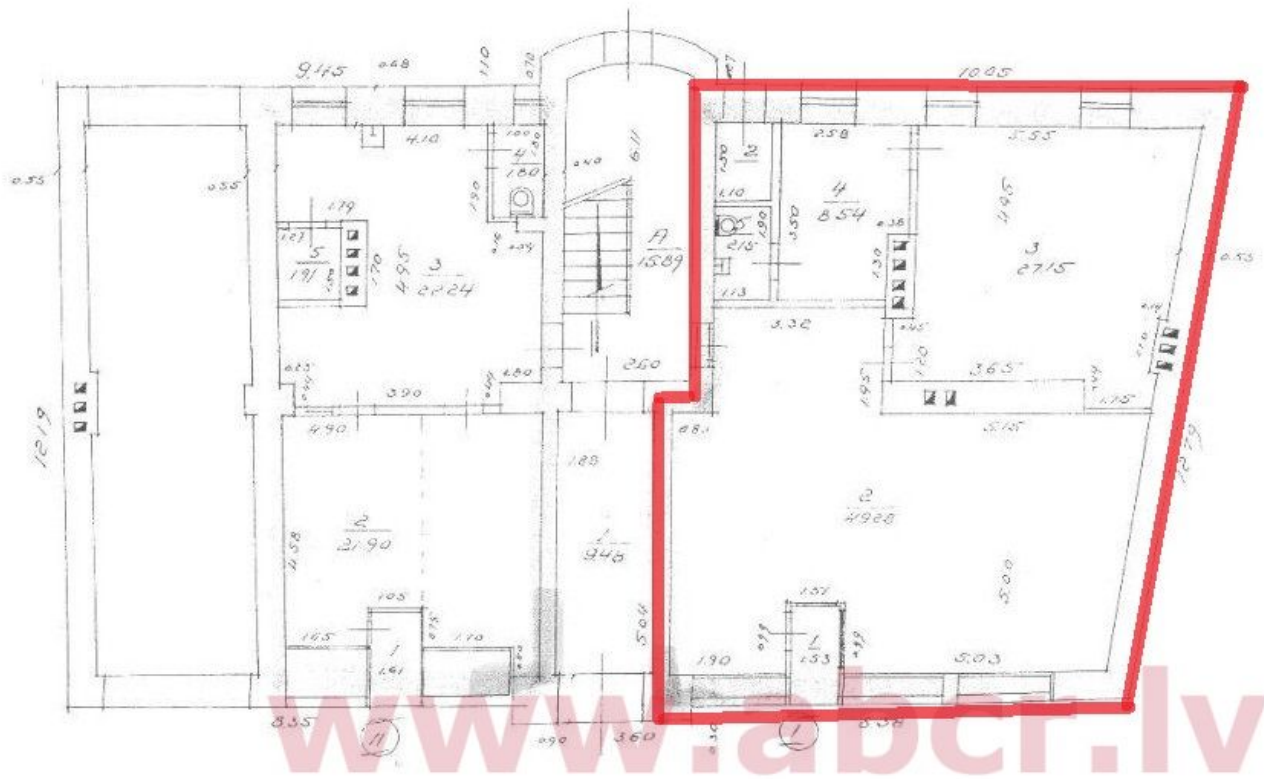

Местонахождение: Рига, центр

Недвижимость: магазин;

площадь объекта: 95

Цена за м<sup>2</sup>: 18

Описание: Array

этаж: 1

**abc** REALTY

Детальная информация: