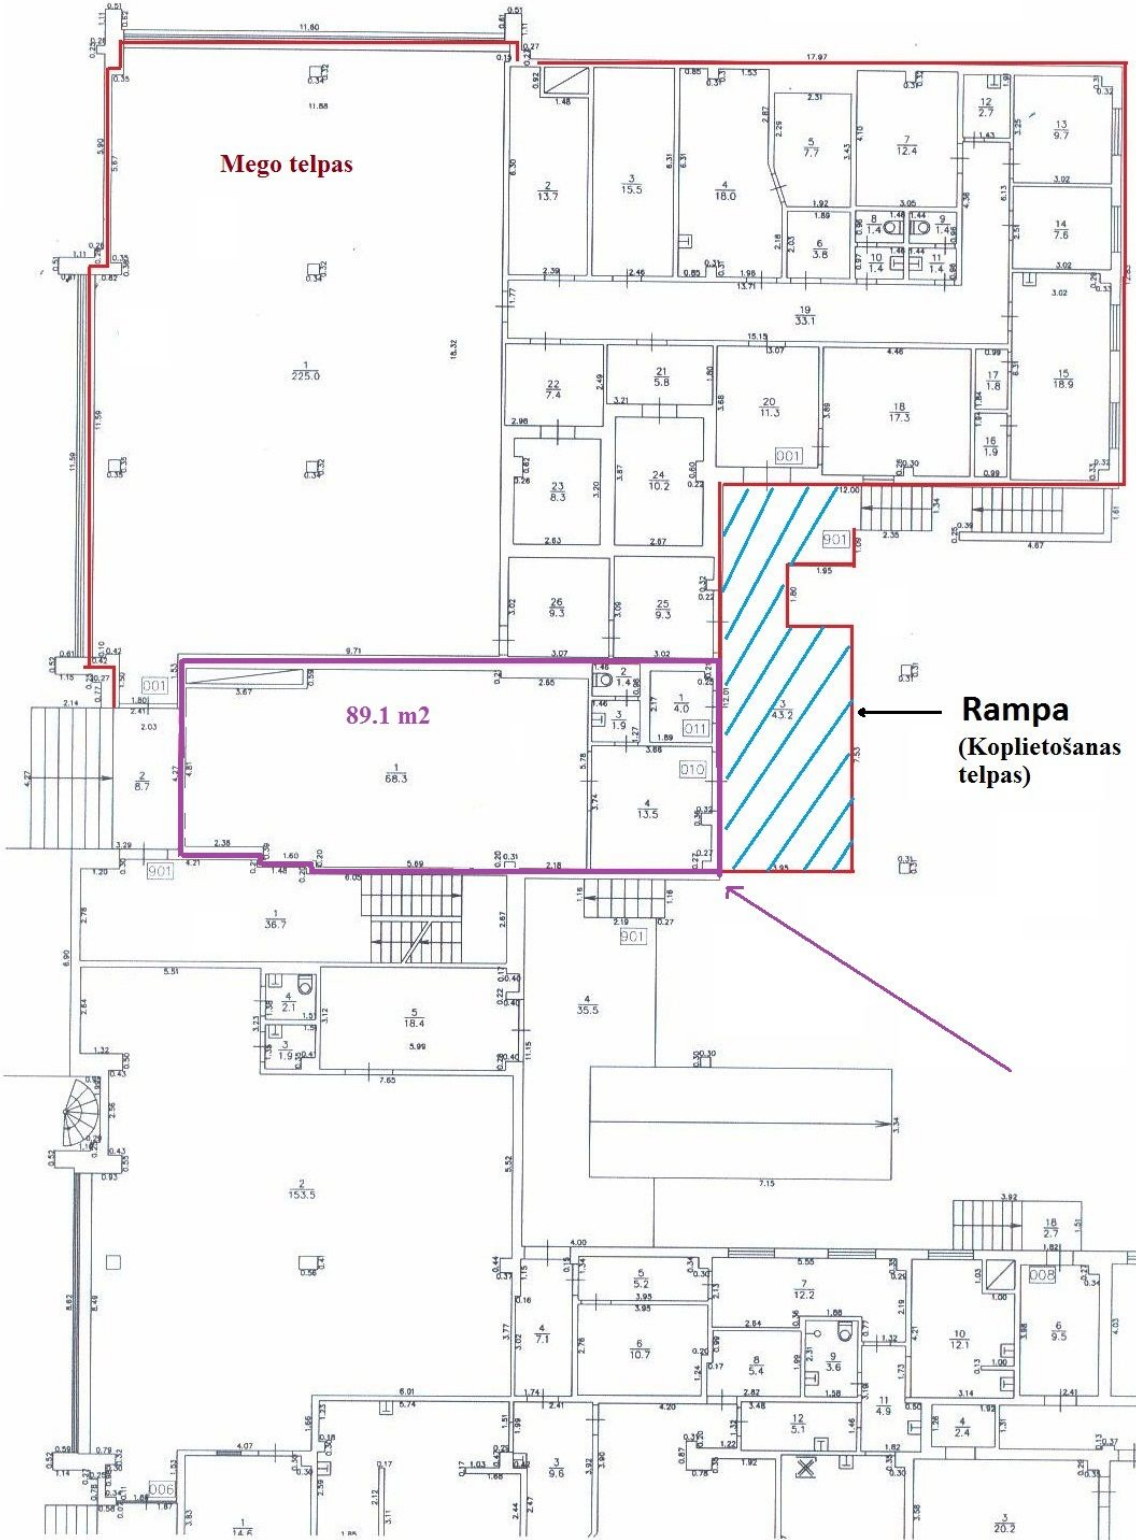

Местонахождение: Рига, Плявниеки

Недвижимость: магазин;

площадь объекта: 96,16

Цена за м<sup>2</sup>: 8

Описание: Array

этаж: 1

всего этажей: 1

# Deglava 120 1.stāvs

89.1 m<sup>2</sup>+ 7.06 m<sup>2</sup>  
(rampas daļa)

Kopā ar koplietošanas  
telpu daļu 96.16 m<sup>2</sup>

D  
e  
g  
l  
a  
v  
a  
  
i  
e  
l  
a

**abc** REALTY

Детальная информация: