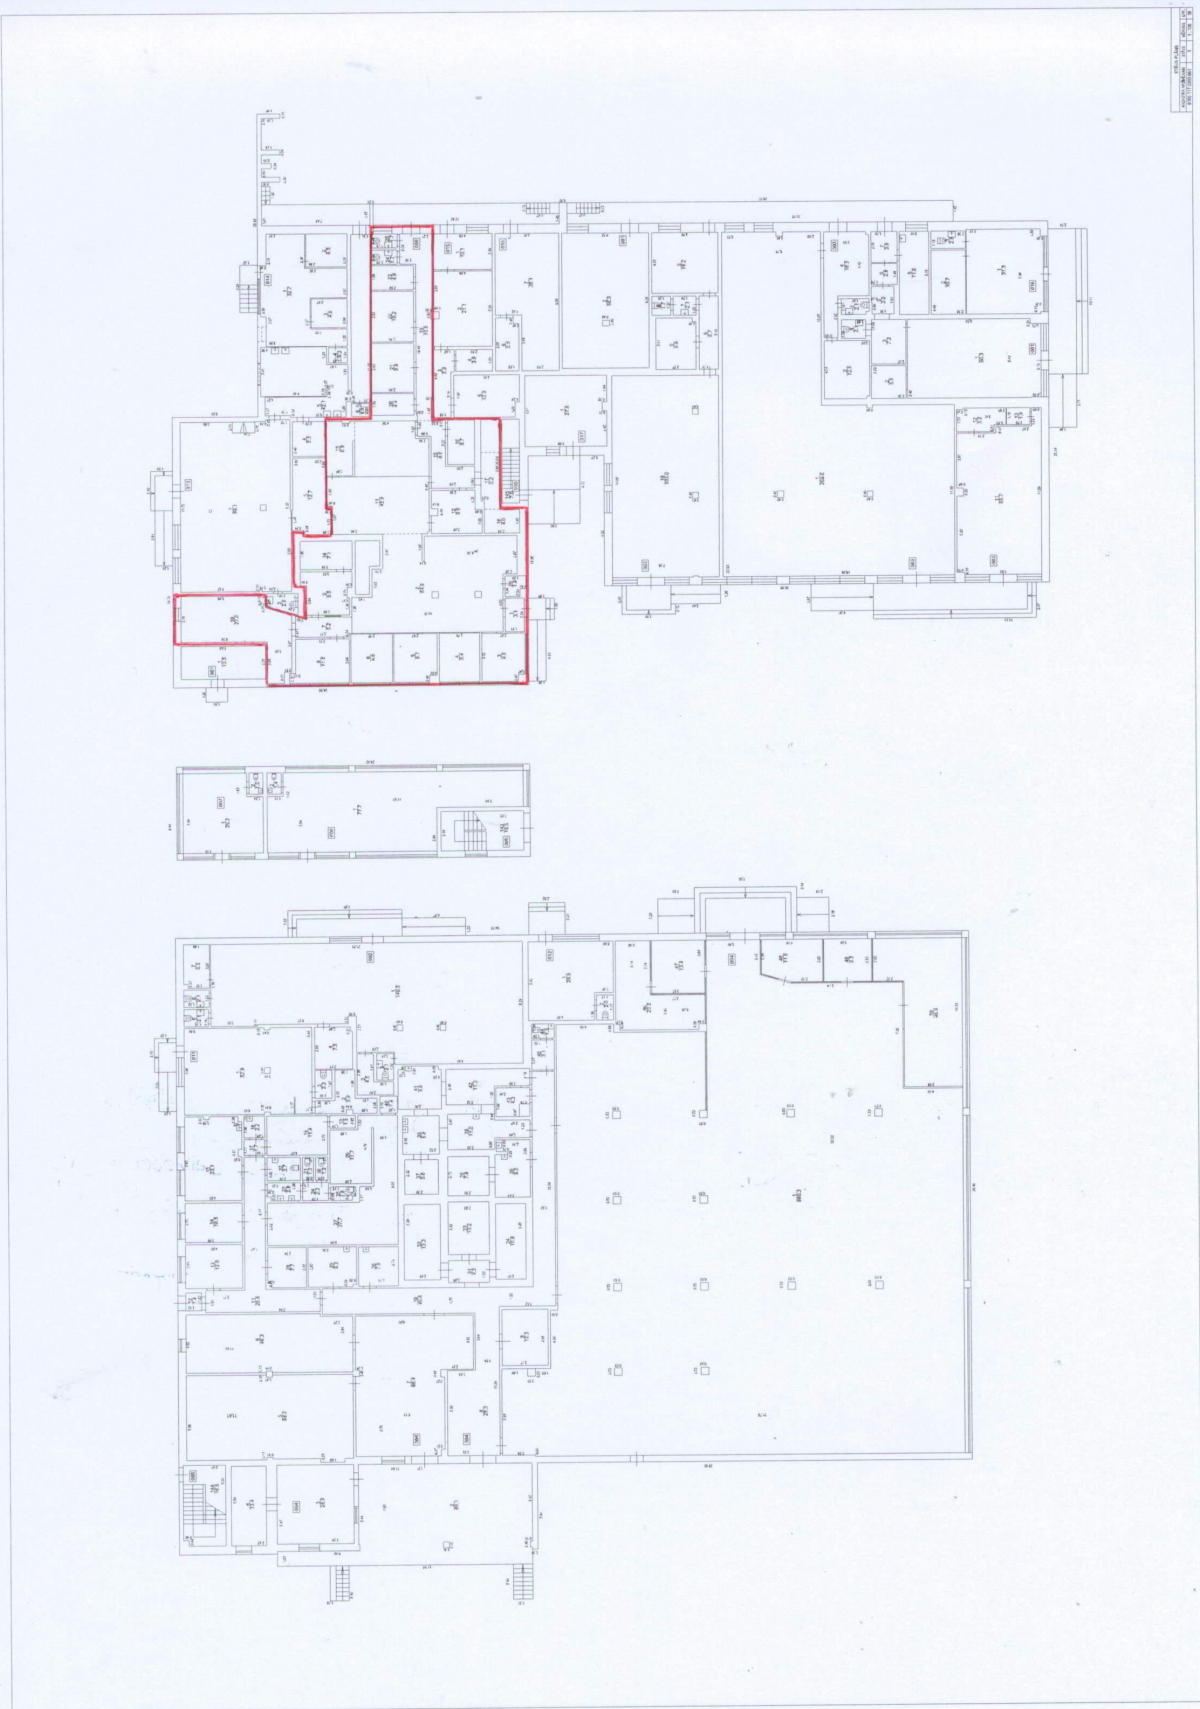

Местонахождение: Рига,Иманта

Недвижимость: магазин;

площадь объекта: 303,7

Цена за м²: 7

Описание: Array

этаж: 1

всего этажей: 1

www.abcr.lv