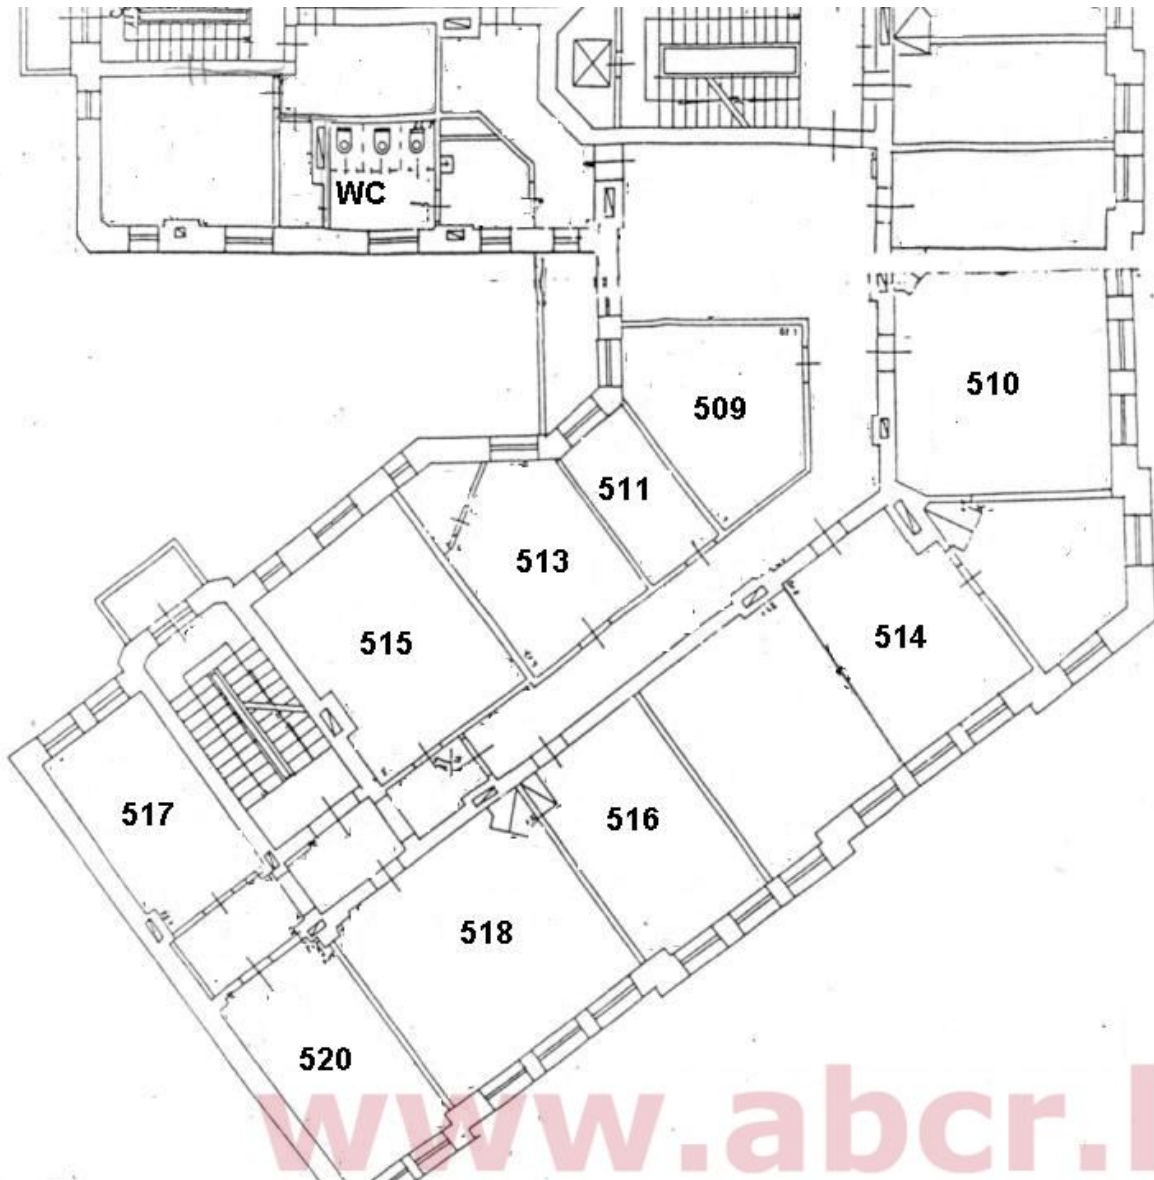

Местонахождение: Рига, центр

Недвижимость: офис;

площадь объекта: 37,8

Цена за м²: 7

Описание: Array

этаж: 5

всего этажей: 6

abc REALTY