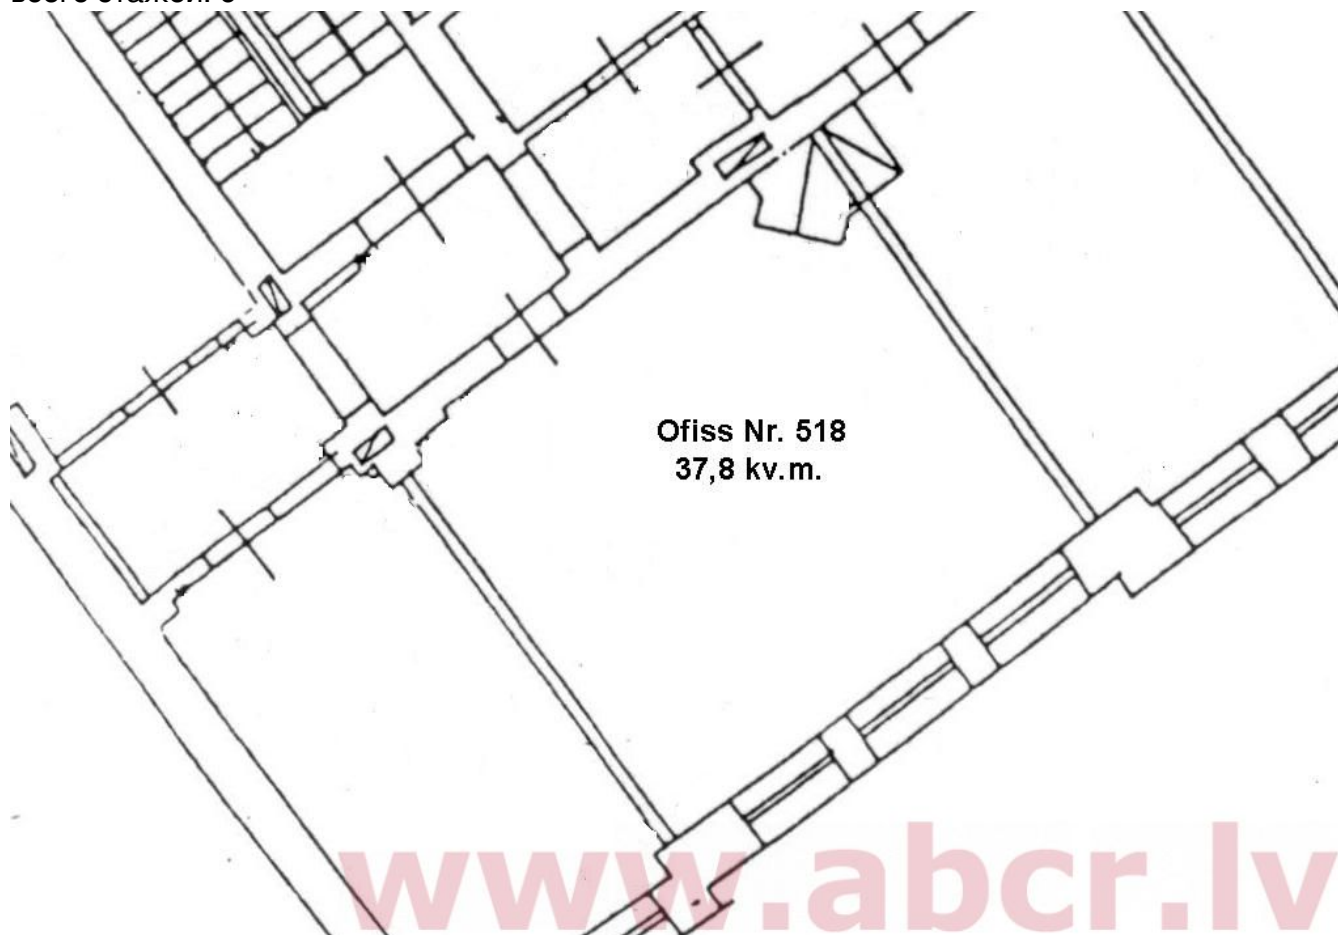

Местонахождение: Рига, центр

Недвижимость: офис;

площадь объекта: 37,8

Цена за м²: 7

Описание: Array

этаж: 5

всего этажей: 6

abc REALTY