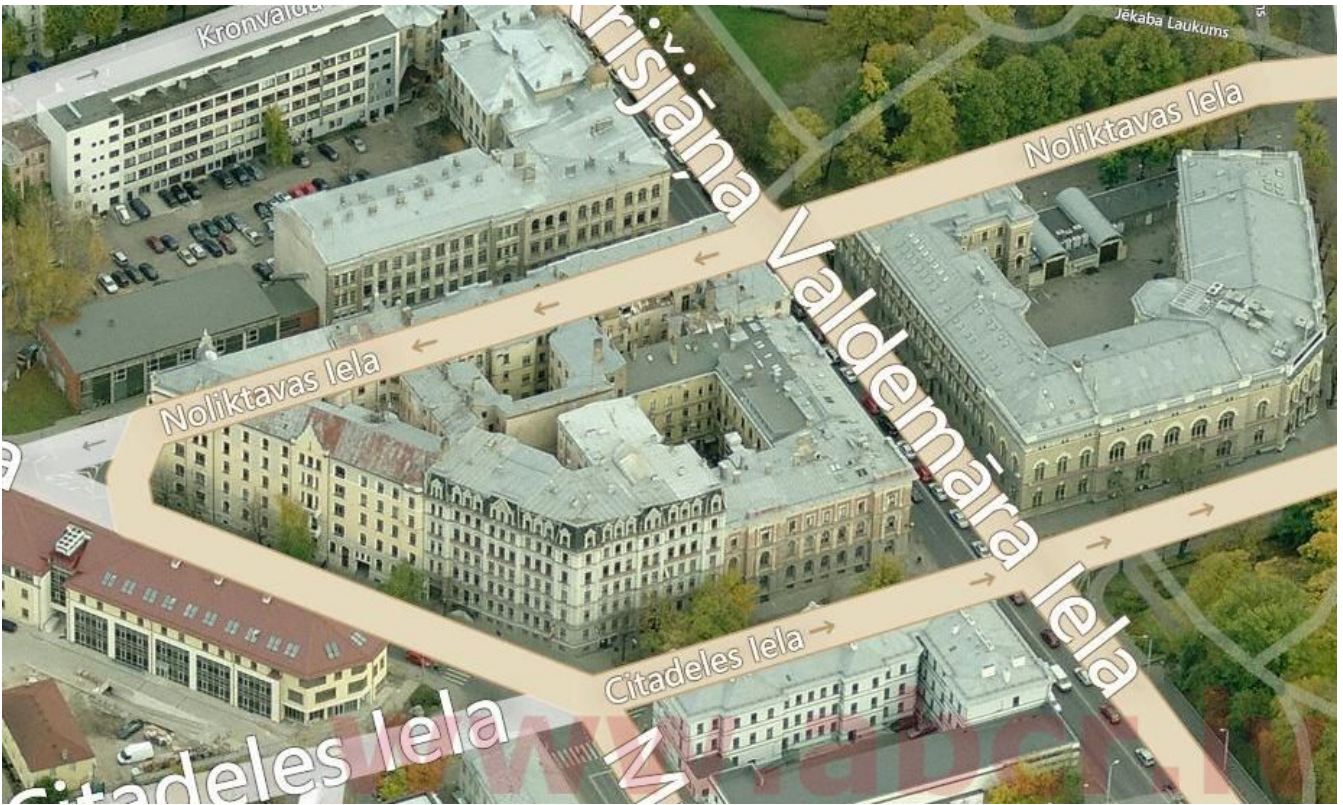

Местонахождение: Рига, центр

Недвижимость: офис;

площадь объекта: 37,8

Цена за м²: 7

Описание: Array

этаж: 5

всего этажей: 6

abc REALTY