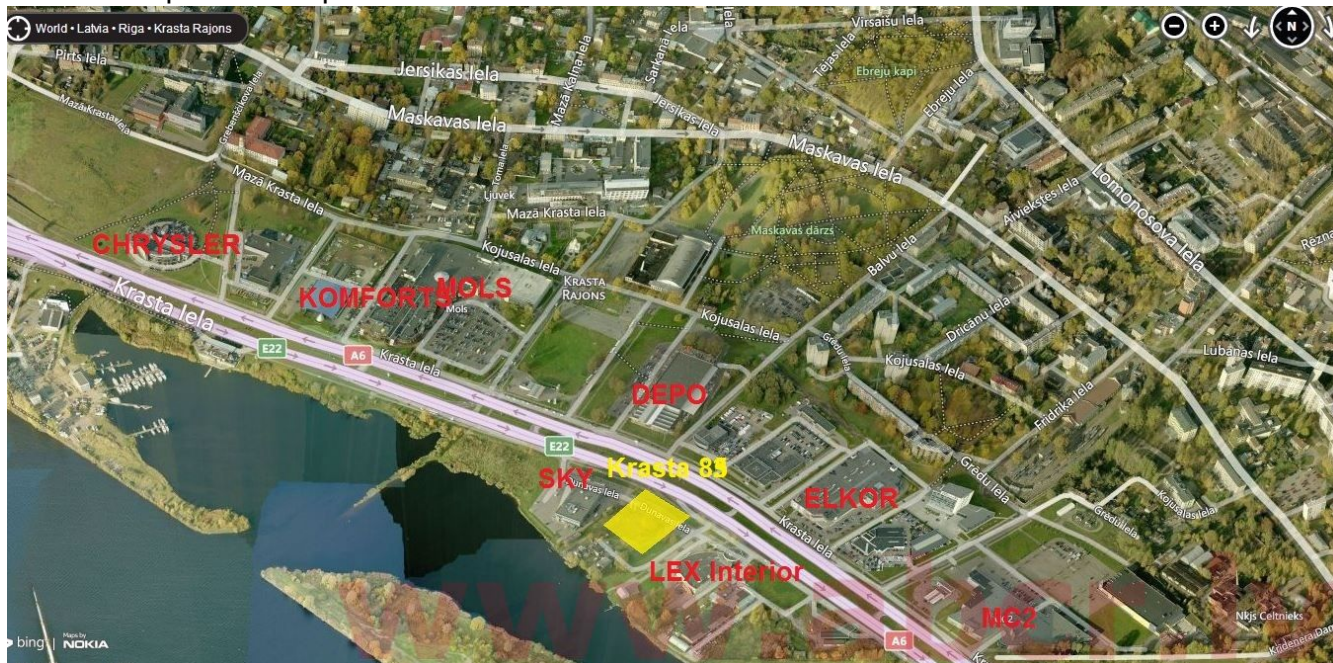

Местонахождение: Рига, Краста район

Недвижимость: коммерческая земля/участок

площадь участка: 2000

Цена за м²: 225

Описание: - продается участок на ул. Краста, на первой линии.

- заезд с Краста

- полоса торможения/разгона