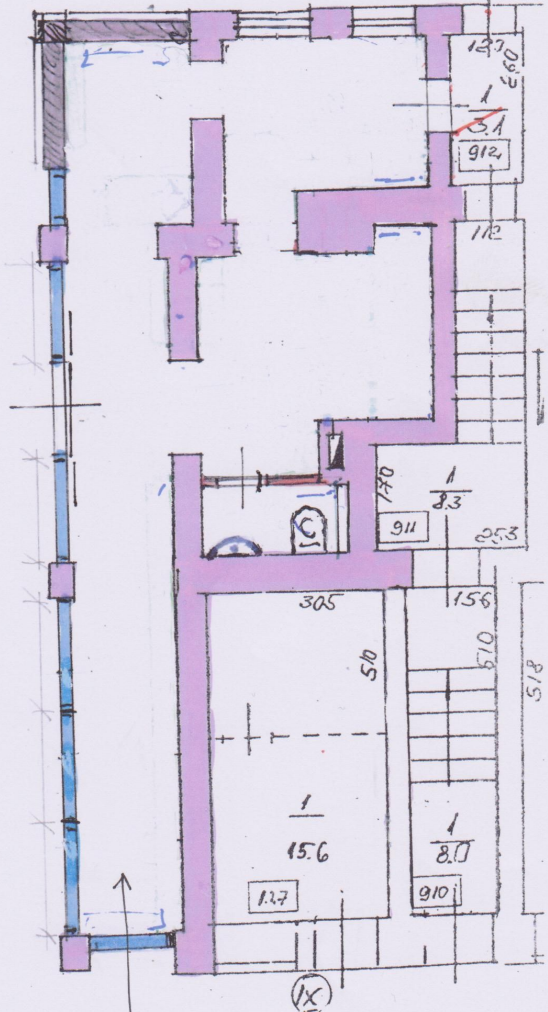

Местонахождение: Рига, центр

Недвижимость: магазин;

площадь объекта: 55

Цена за м²: 40

Описание: Array

+ 91. 835 - Pielikums
 adrese 118. Procueta 1224c
 RGM-06-2084-12 no 05.07.2006

PROJEKTS PARRAIŽAS
 APRAKSTS -
 31. 07. 2006 - 0
 f. 91. 135
 Projekts Ilona Lībina

VIDZ. TIRGUS

V1.?

V2.?

ЗАПАХОЙ
 ВЫХОД

ОБЩАЯ ПЛ. ≈ 55 м.

abc REALTY

Детальная информация:

Андрей Карклиньш