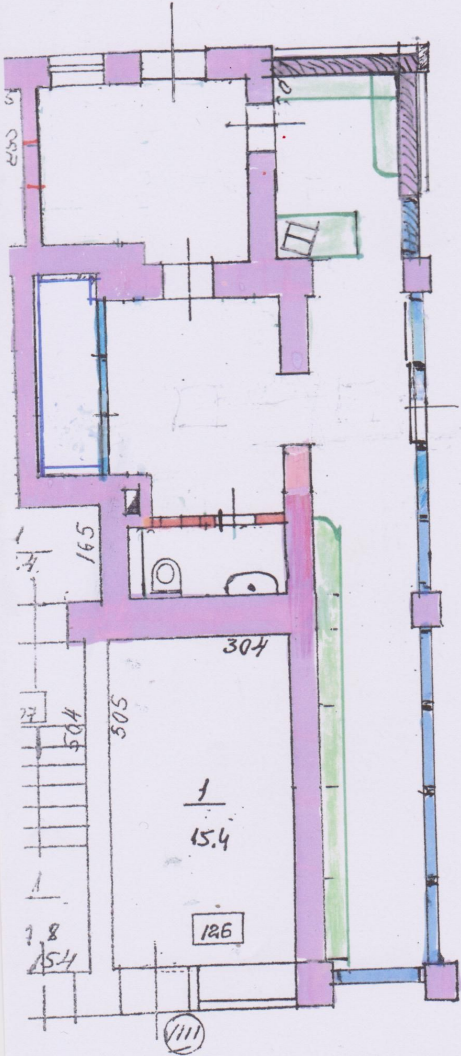

Местонахождение: Рига, центр

Недвижимость: магазин;

площадь объекта: 55

Цена за м²: 40

Описание: Array

+ 91. 835 - Pielikums
 adrese 118. Procueta 1224c
 RGM-06-2084-12 no 05.07.2006

PROJEKTS PARRAIŽAS
 APRAKSTS -
 31. 07. 2006 - 0
 f. 91. 135
 Projekts Ilona Lībina

VIDZ. TIRGUS

V1.?

V2.?

ЗАПАХОЙ
 ВЫХОД

ОБЩАЯ ПЛ. ≈ 55 м.

abc REALTY

Детальная информация:

Андрей Карклиньш