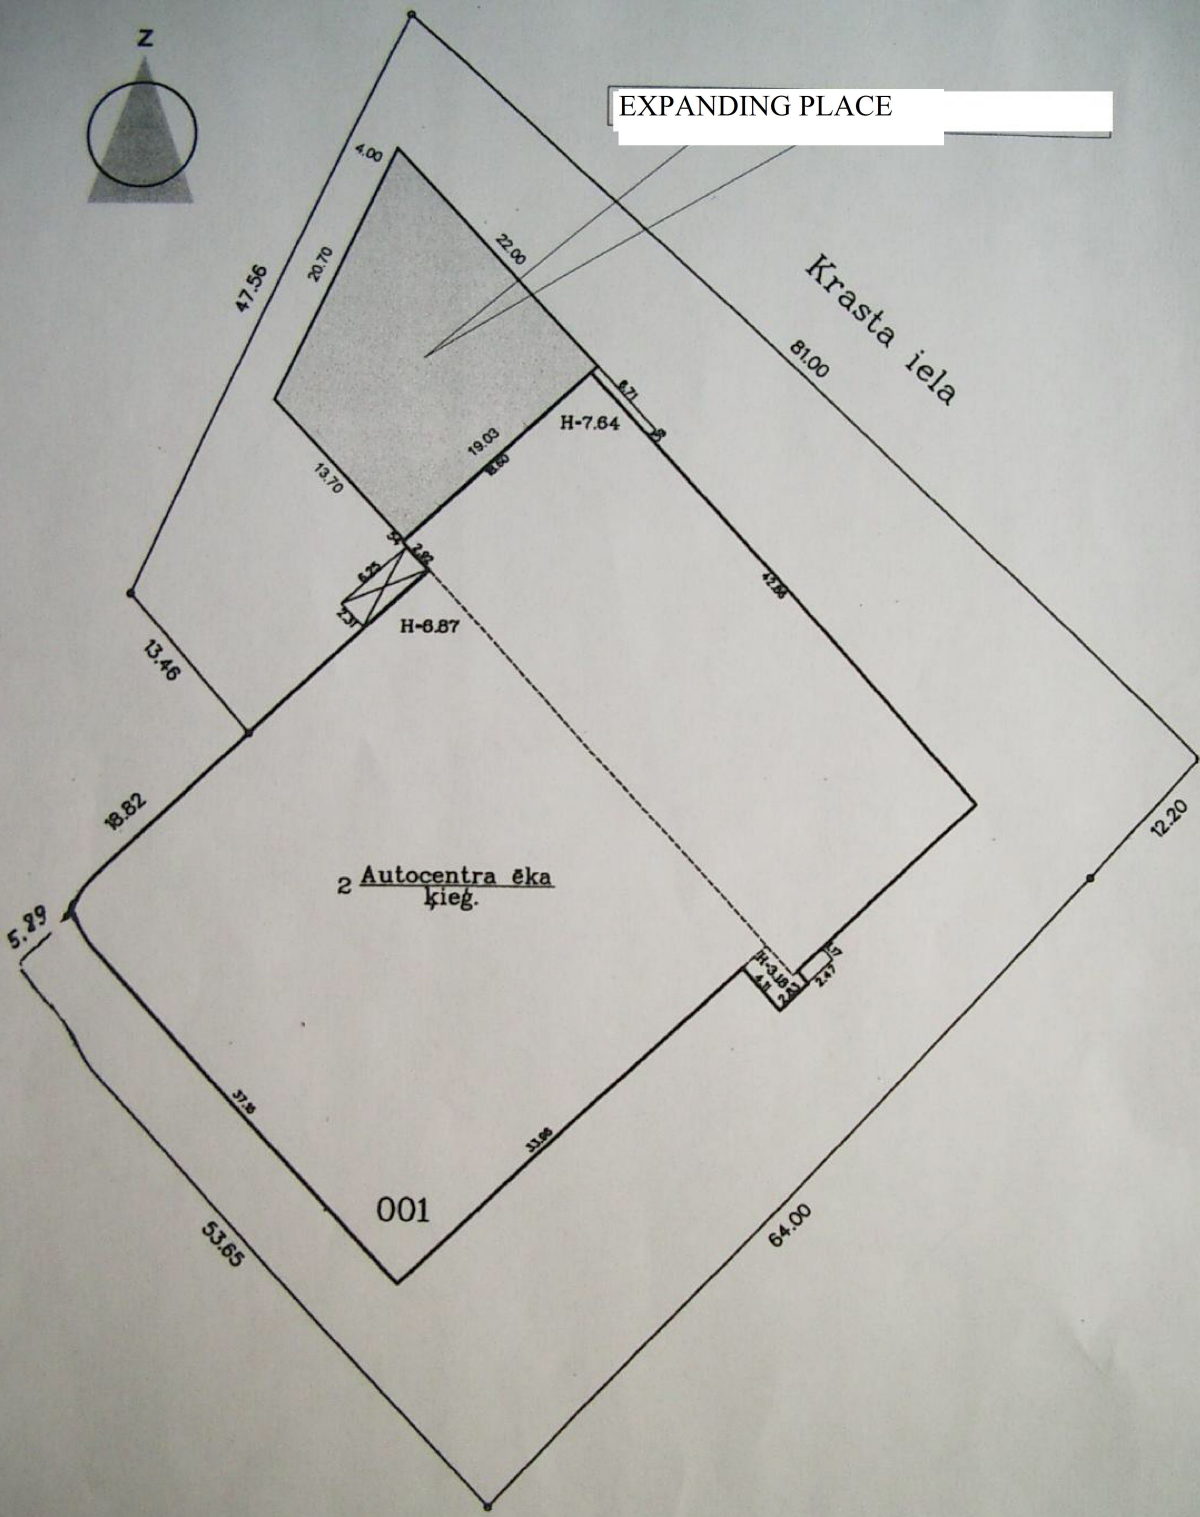

EXPANDING PLACE

www.abcr.lv