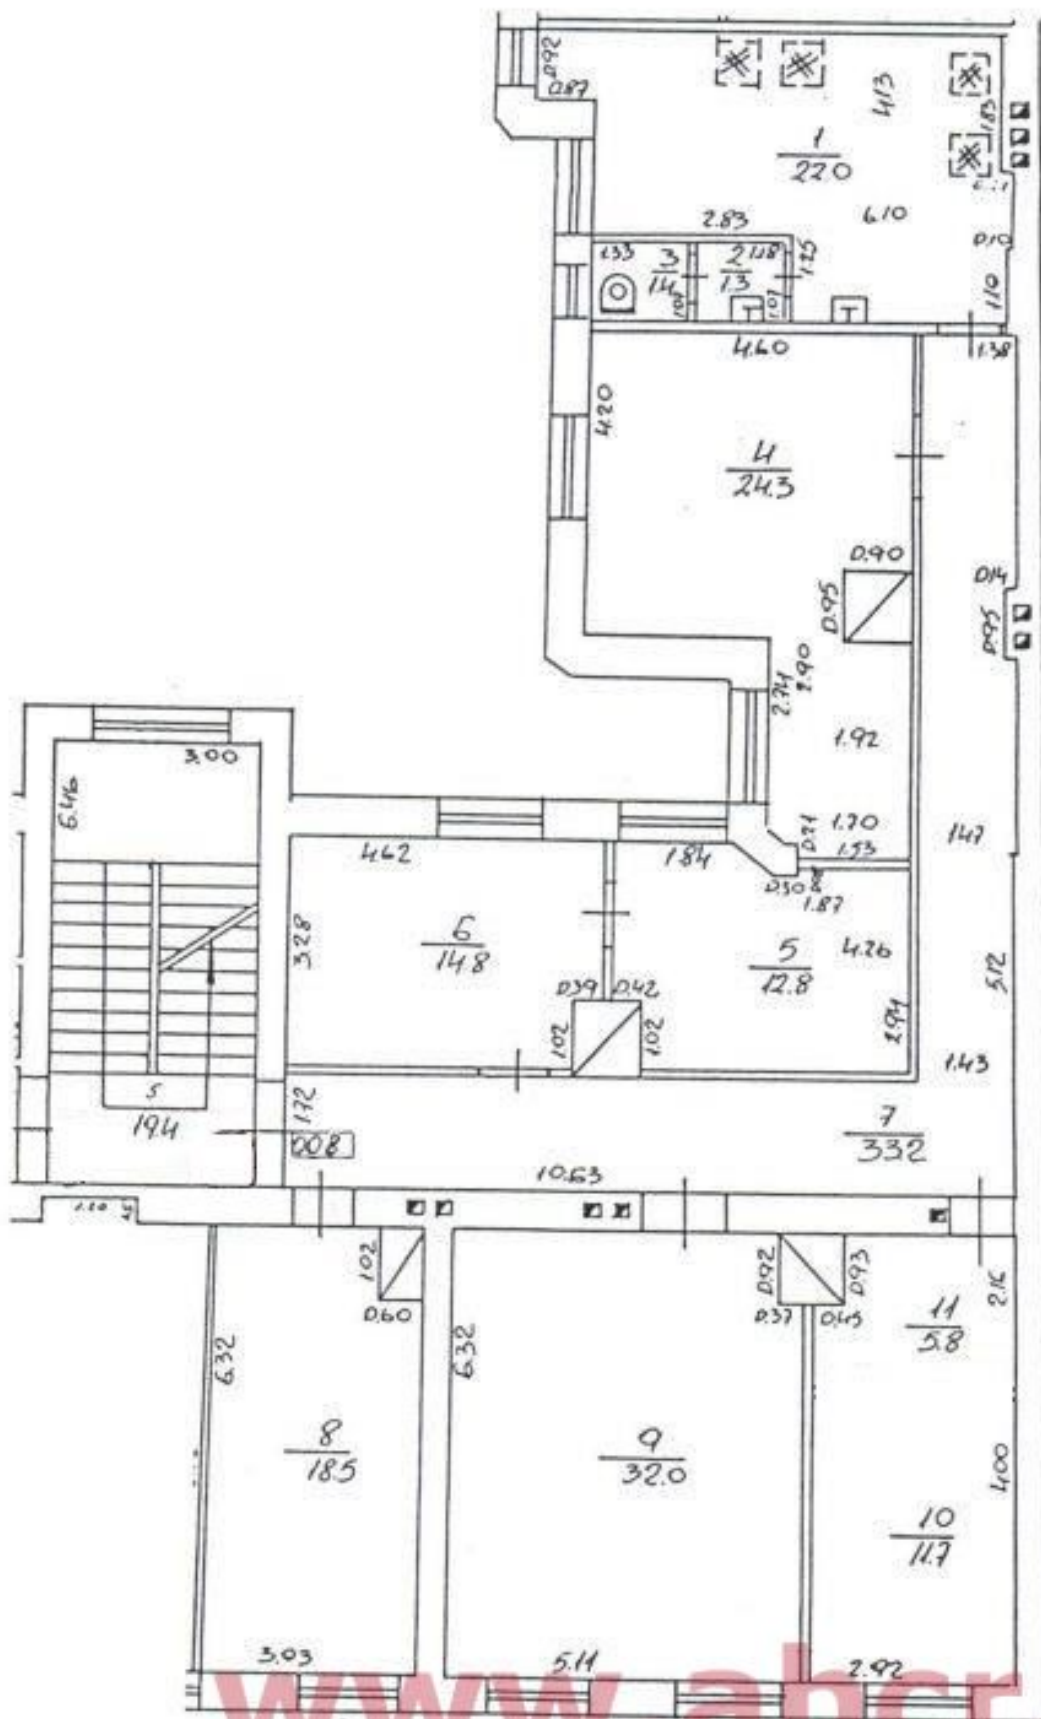

Местонахождение: Рига, центр  
Недвижимость: апартаментыквартираофис;  
площадь объекта: 180  
Цена за м<sup>2</sup>: 5,55  
Описание: Array  
этаж: 4

**abc** REALTY

Детальная информация:

Андрей Карклиньш