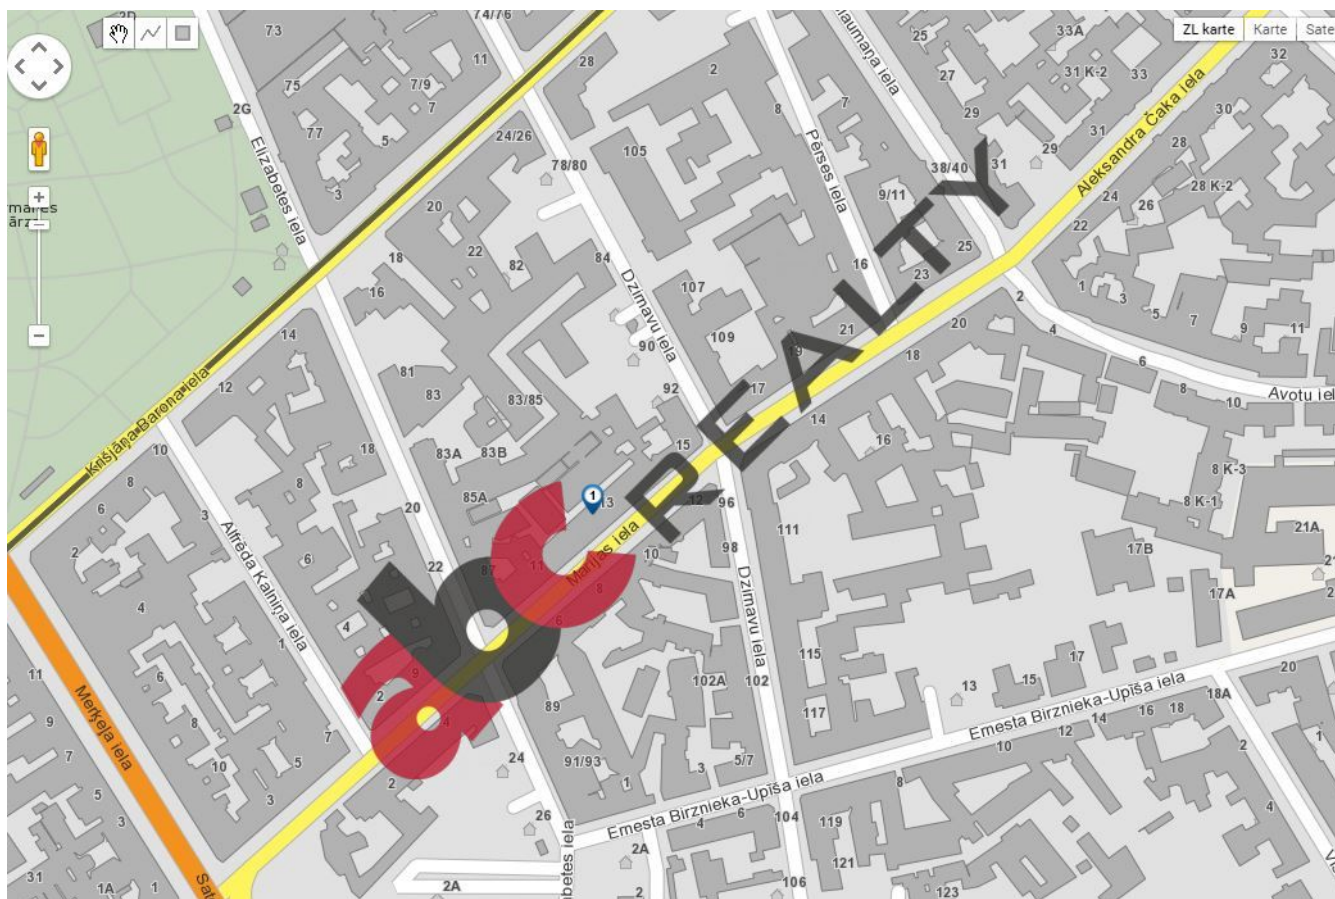

Местонахождение: Рига, центр

Недвижимость: бизнескафемагазин; офис-магазин; офис; ресторан, общепит

площадь объекта: 390,3

Описание: Array

этаж: 1

abc REALTY

Детальная информация:

Андрей Карклиньш