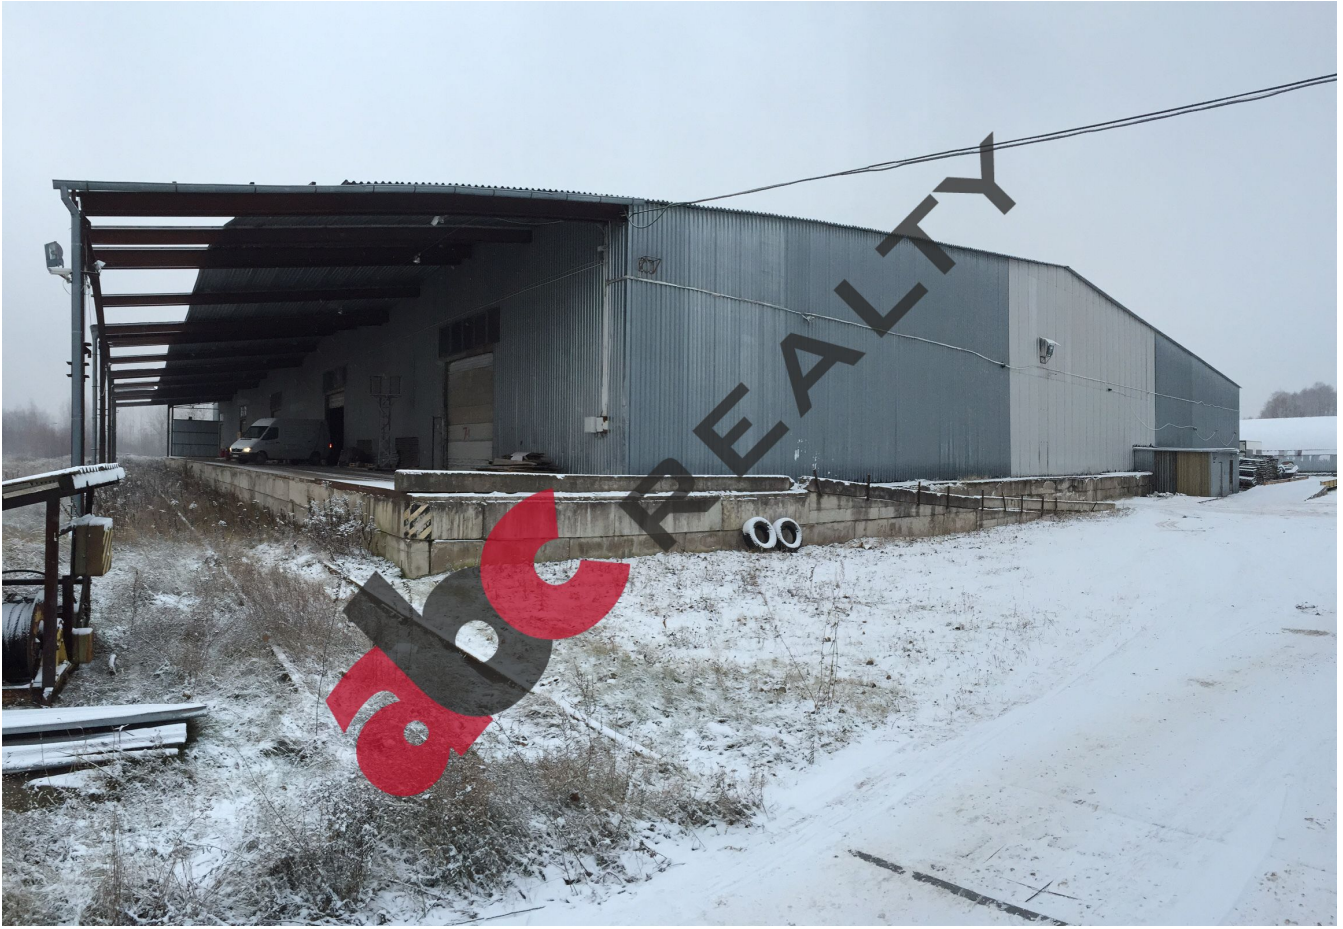

Местонахождение: Рига, Ильгюциемс
Недвижимость: производство; склад;
площадь объекта: 14000
площадь участка: 11
Описание: Array
этаж: 1

Детальная информация:

Андрей Карклиньш

andrejs@abcr.lv

моб.тел.:+371 29 211 222