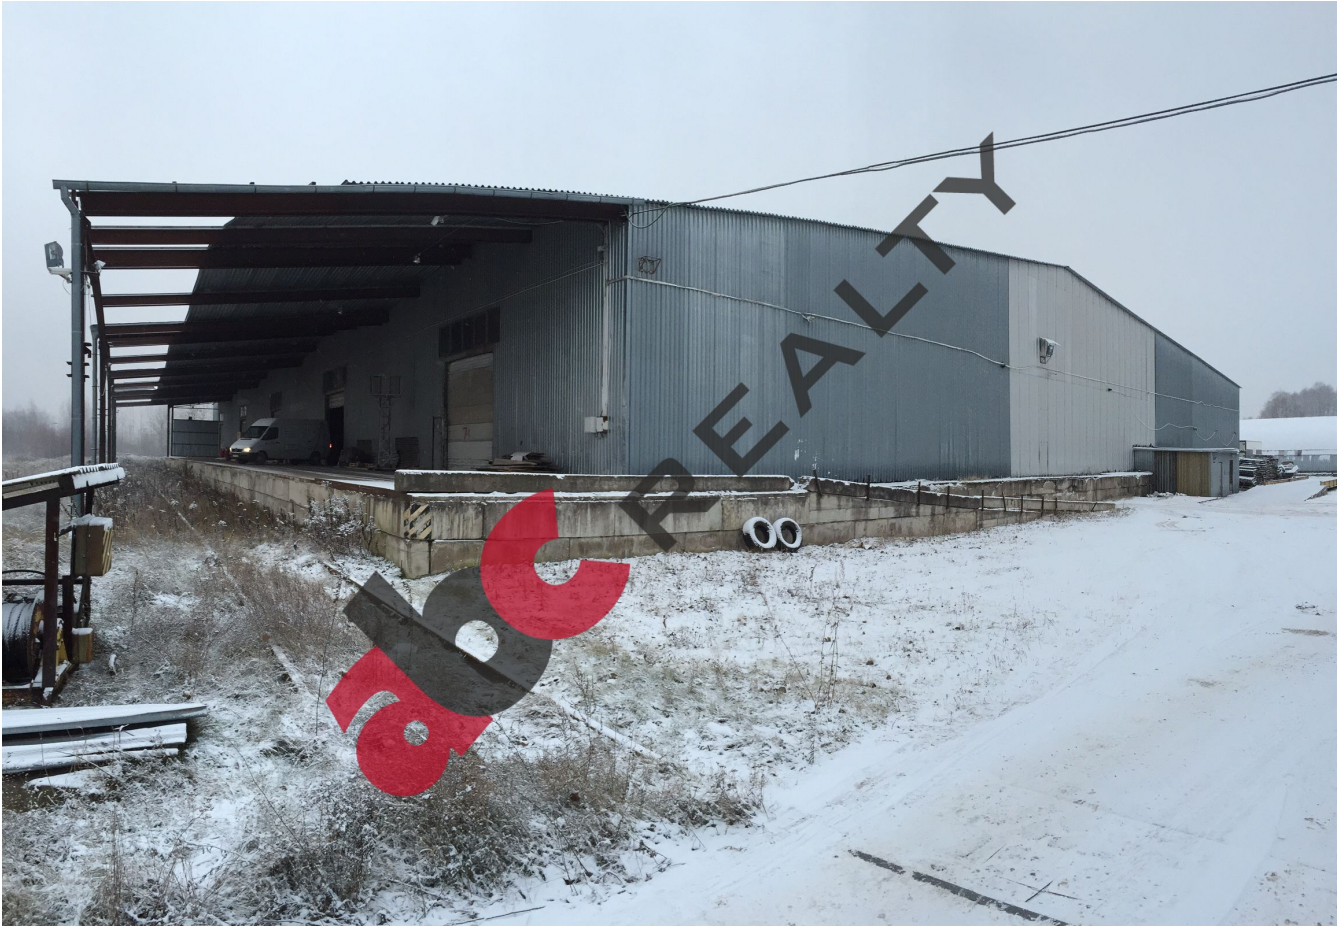

Местонахождение: Рига, Ильгюциемс  
Недвижимость: производство; склад;  
площадь объекта: 14000  
площадь участка: 11  
Описание: Array  
этаж: 1

Детальная информация:

Андрей Карклиньш

[andrejs@abcr.lv](mailto:andrejs@abcr.lv)