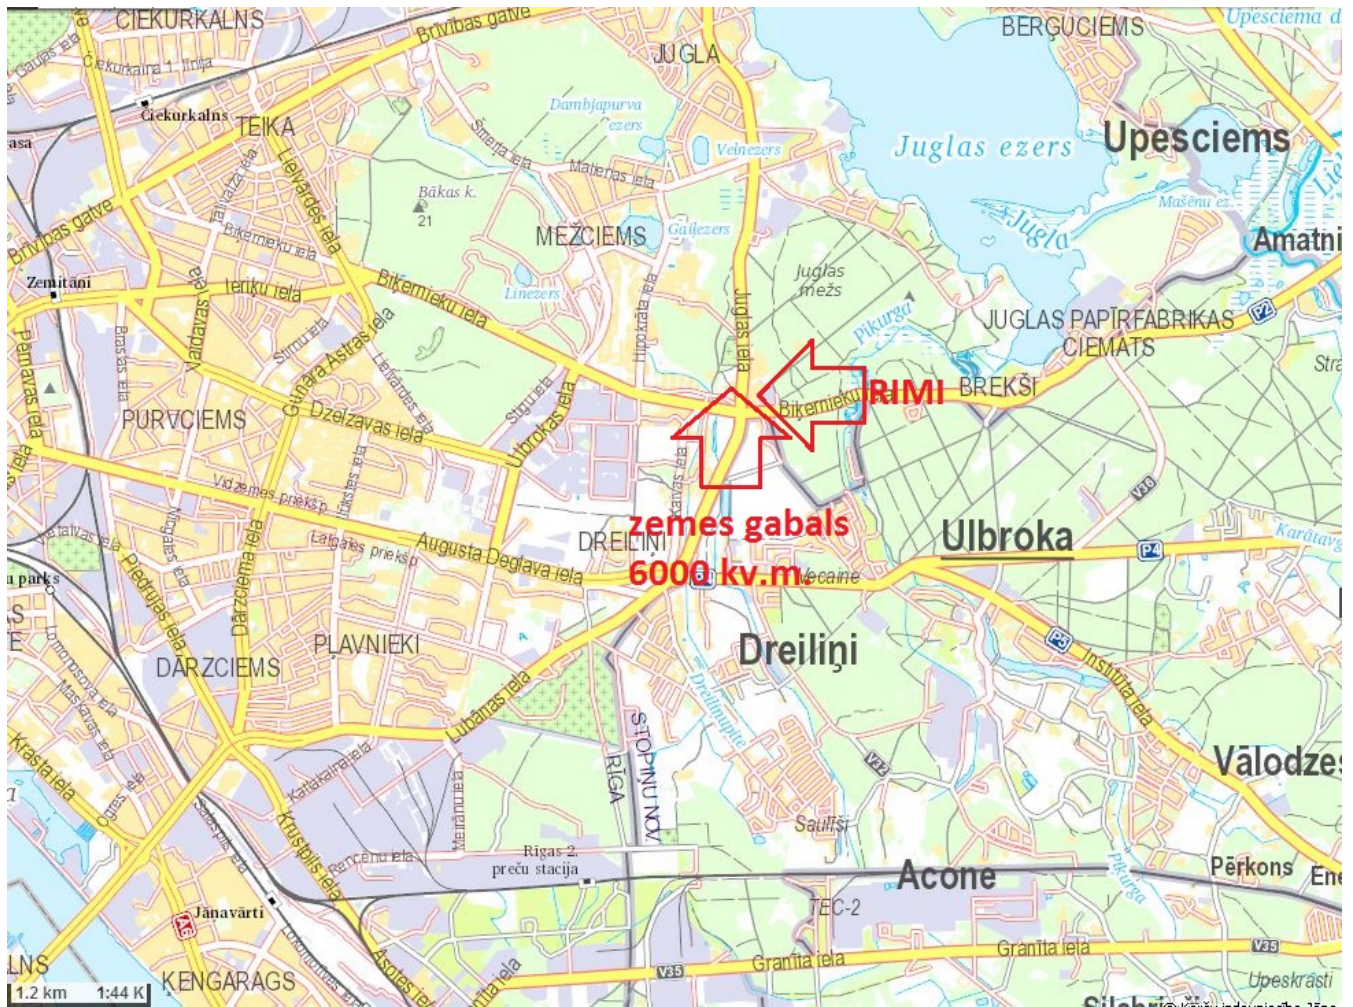

Местонахождение: Рига, Межциемс
Недвижимость: коммерческая землячосток
площадь участка: 6000
Цена за м²: 50
Описание:

Pārdod zemes gabalu 6000 kv.m.
Bīķernieku ielā, pie Juglas ielas, pretim Bērnu Slimnīcai, RIMI.
Atļautā apbūve – jauktā, trīs stāvu.