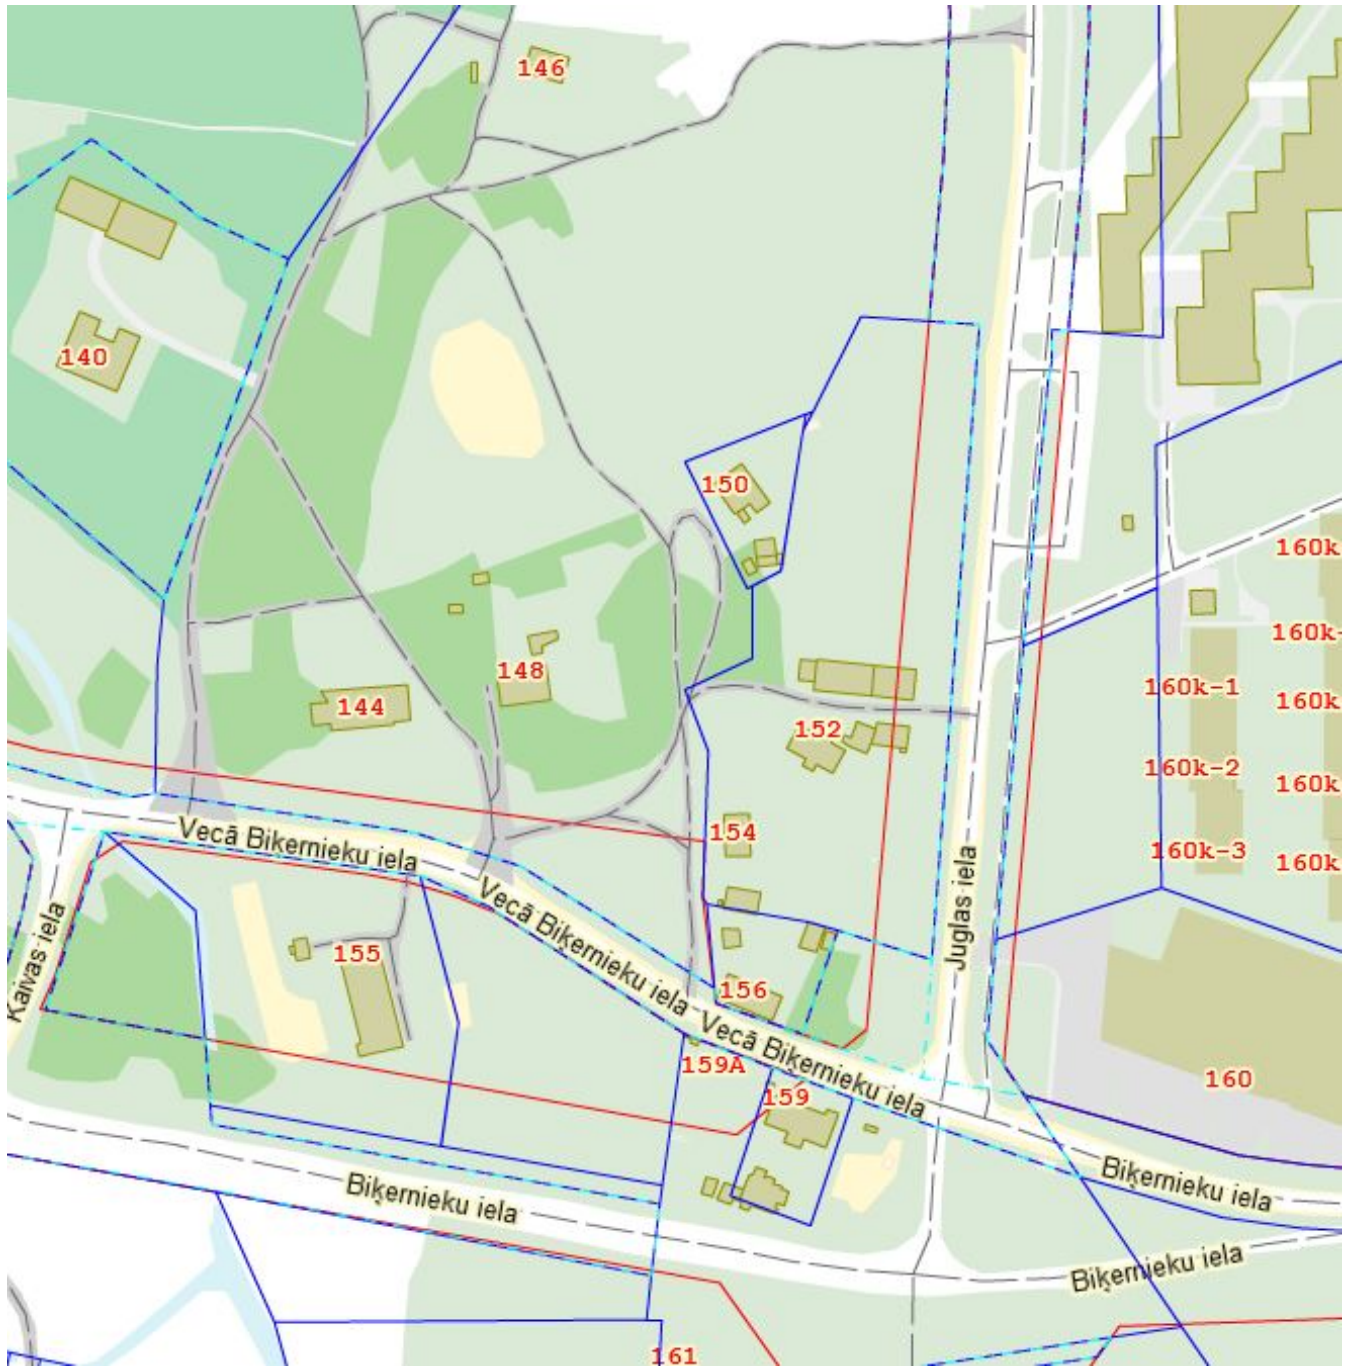

Местонахождение: Рига, Межциемс
Недвижимость: коммерческая землячосток
площадь участка: 6000
Цена за м²: 50
Описание:

Pārdod zemes gabalu 6000 kv.m.
Bīķernieku ielā, pie Juglas ielas, pretim Bērnu Slimnīcai, RIMI.
Atļautā apbūve – jauktā, trīs stāvu.