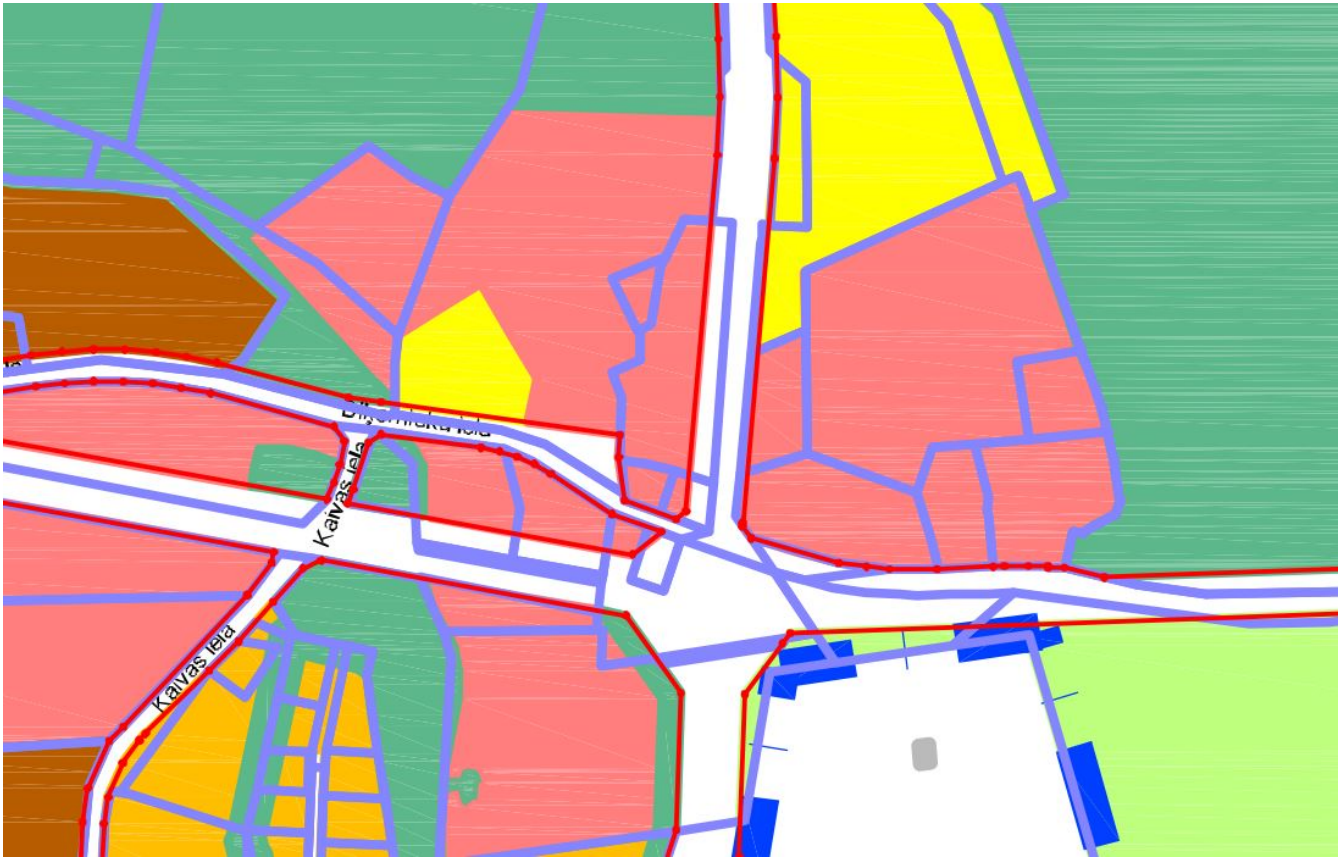

Местонахождение: Рига, Межциемс
Недвижимость: коммерческая землячосток
площадь участка: 6000
Цена за м²: 50
Описание:

Pārdod zemes gabalu 6000 kv.m.
Bīķernieku ielā, pie Juglas ielas, pretim Bērnu Slimnīcai, RIMI.
Atļautā apbūve – jauktā, trīs stāvu.