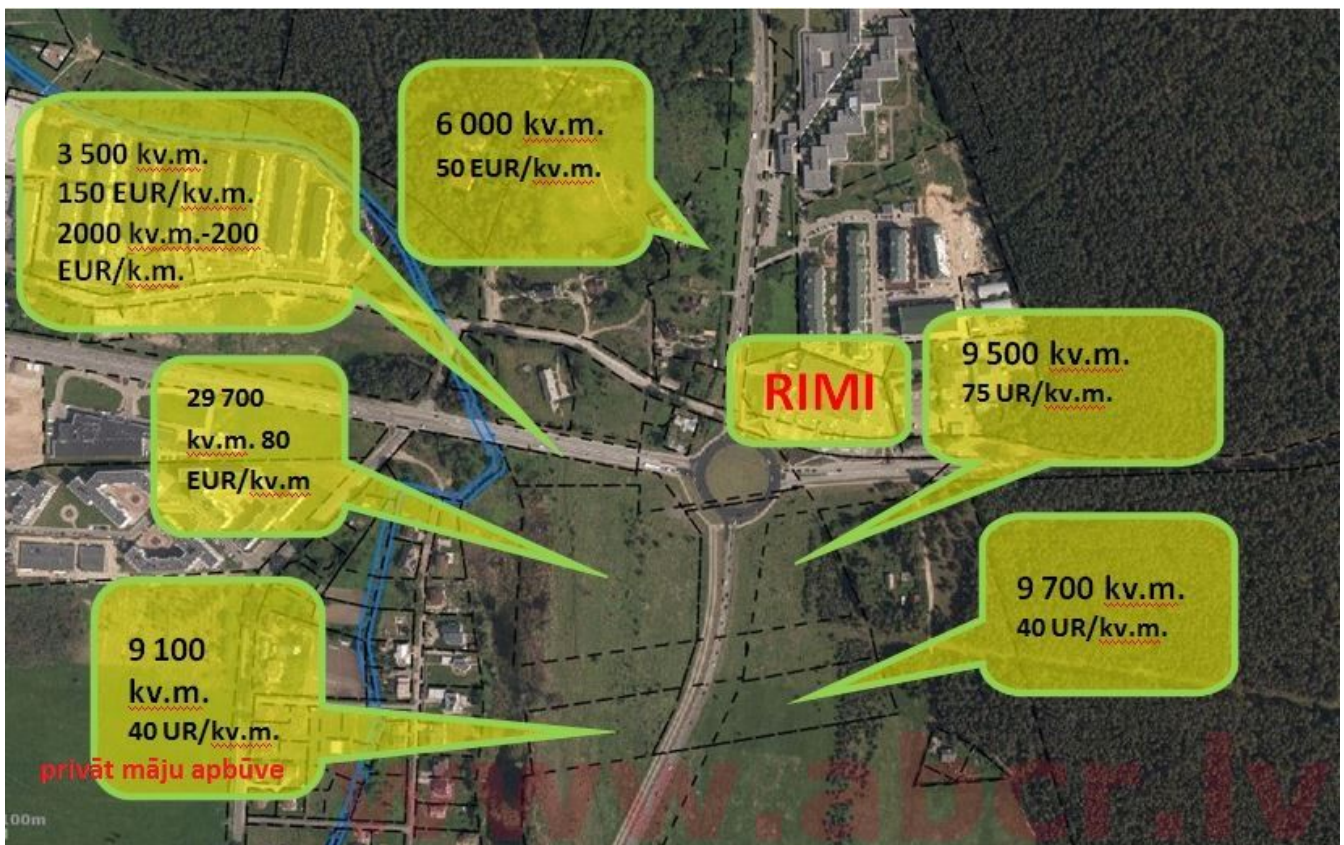

Местонахождение: Рига, Межциемс
Недвижимость: коммерческая землячосток
площадь участка: 6000
Цена за м²: 50
Описание:

Pārdod zemes gabalu 6000 kv.m.
Bīķernieku ielā, pie Juglas ielas, pretim Bērnu Slimnīcai, RIMI.
Atļautā apbūve – jauktā, trīs stāvu.