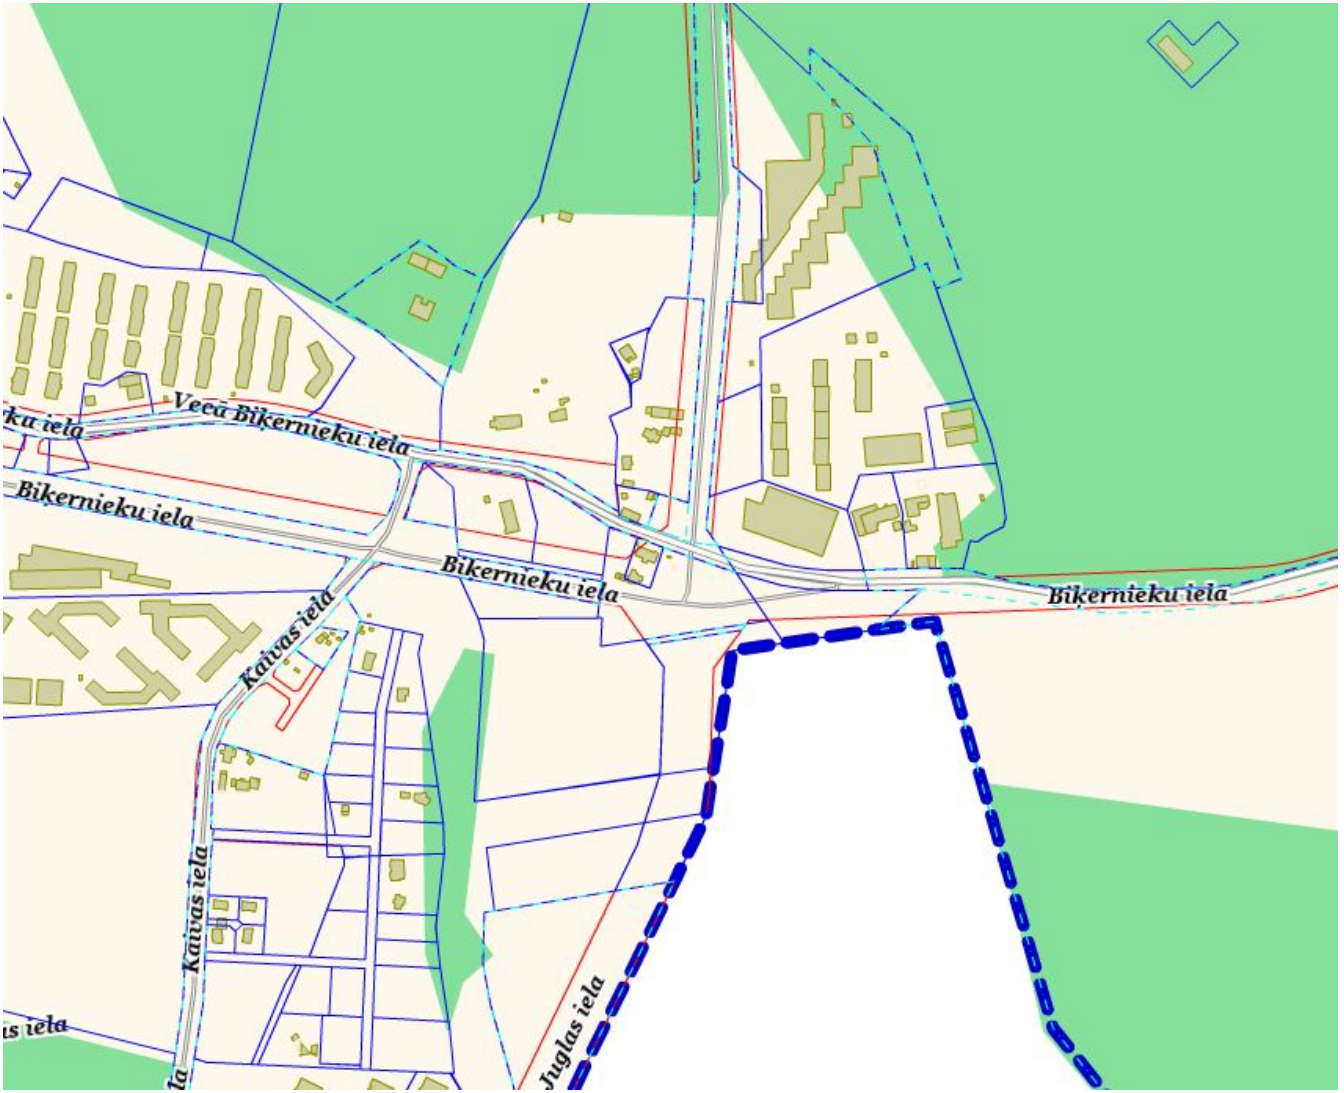

Местонахождение: Рига, Межциемс
Недвижимость: коммерческая землячосток
площадь участка: 6000
Цена за м²: 50
Описание:

Pārdod zemes gabalu 6000 kv.m.
Bīķernieku ielā, pie Juglas ielas, pretim Bērnu Slimnīcai, RIMI.
Atļautā apbūve – jauktā, trīs stāvu.