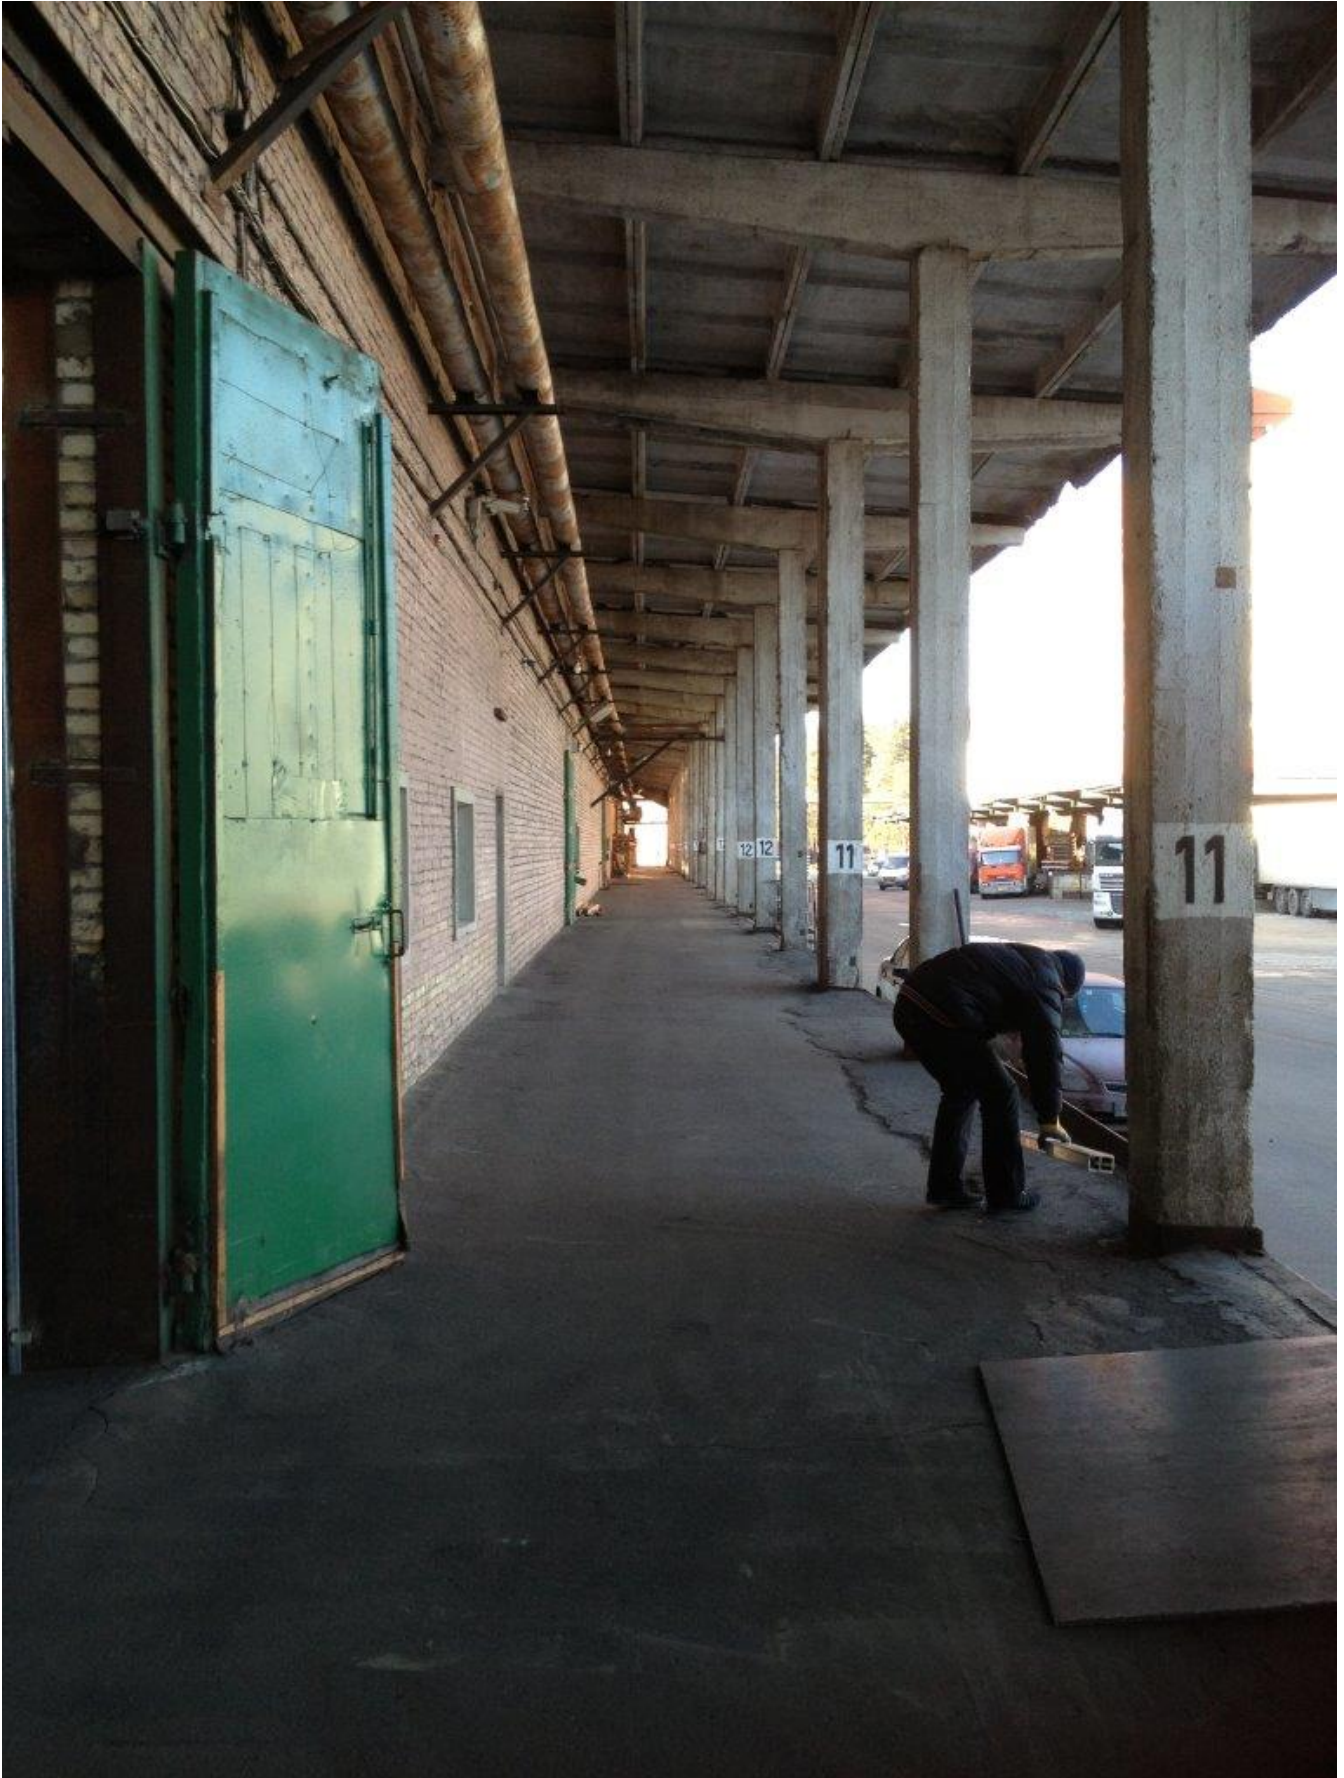

Местонахождение: Рига,Иманта

Недвижимость: склад;

площадь объекта: 2800

Цена за м<sup>2</sup>: 3,3

Описание: Var aprīkot ar plauktiem.

Dzelzceļš. Rampa. Apkure. Diennakts apsardze.

этаж: 1

**abc** REALTY