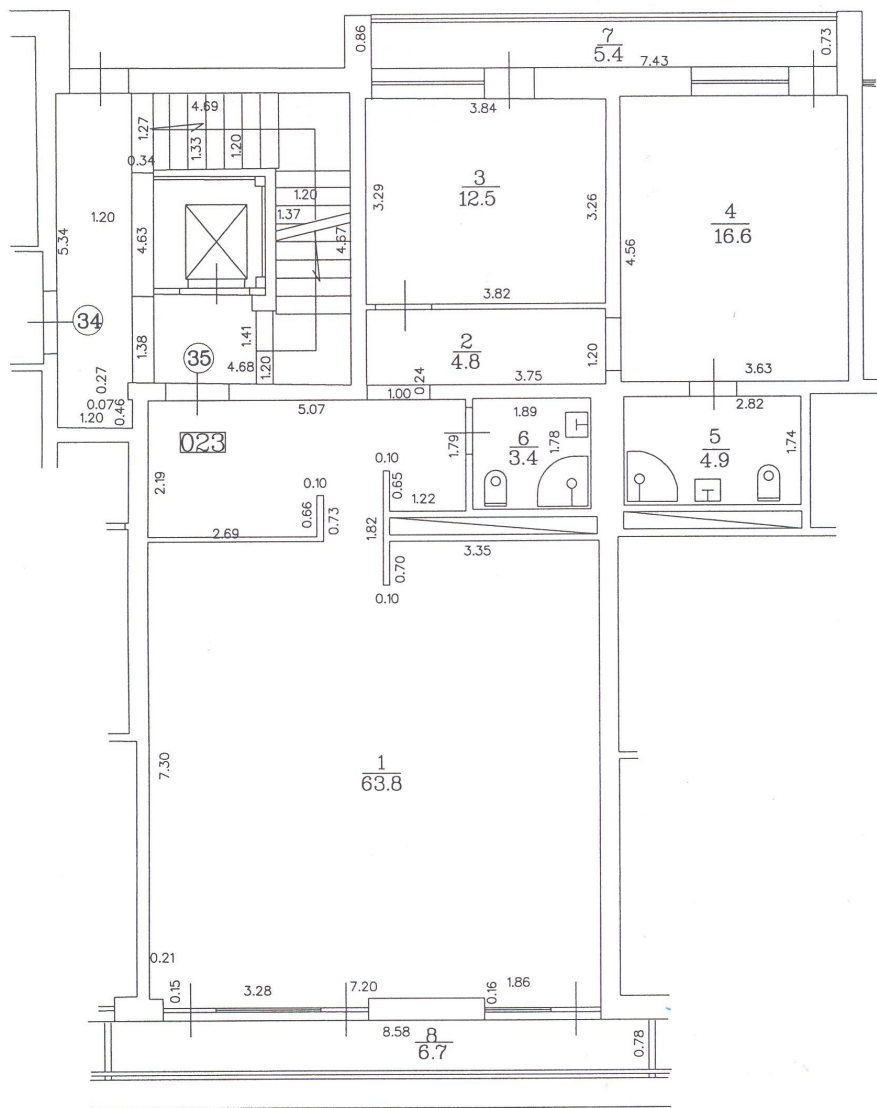

Местонахождение: Рига, Тихий центр

Недвижимость: квартира

кол-во спален: 2

кол-во ванных комнат: 2

Цена за м<sup>2</sup>: 3600

Описание: Array

этаж: 5

## TELPU GRUPAS PLĀNS

Telpu grupas kadastra apzīmējums	Telpu augstums	Mērogs
0100 024 0110 002 023	2.90	1 : 100
Uzmērīja	Sofija Straume	20.11.2008

**abc REALTY**

Детальная информация:

Андрей Карклиньш

[andrejs@abcr.lv](mailto:andrejs@abcr.lv)