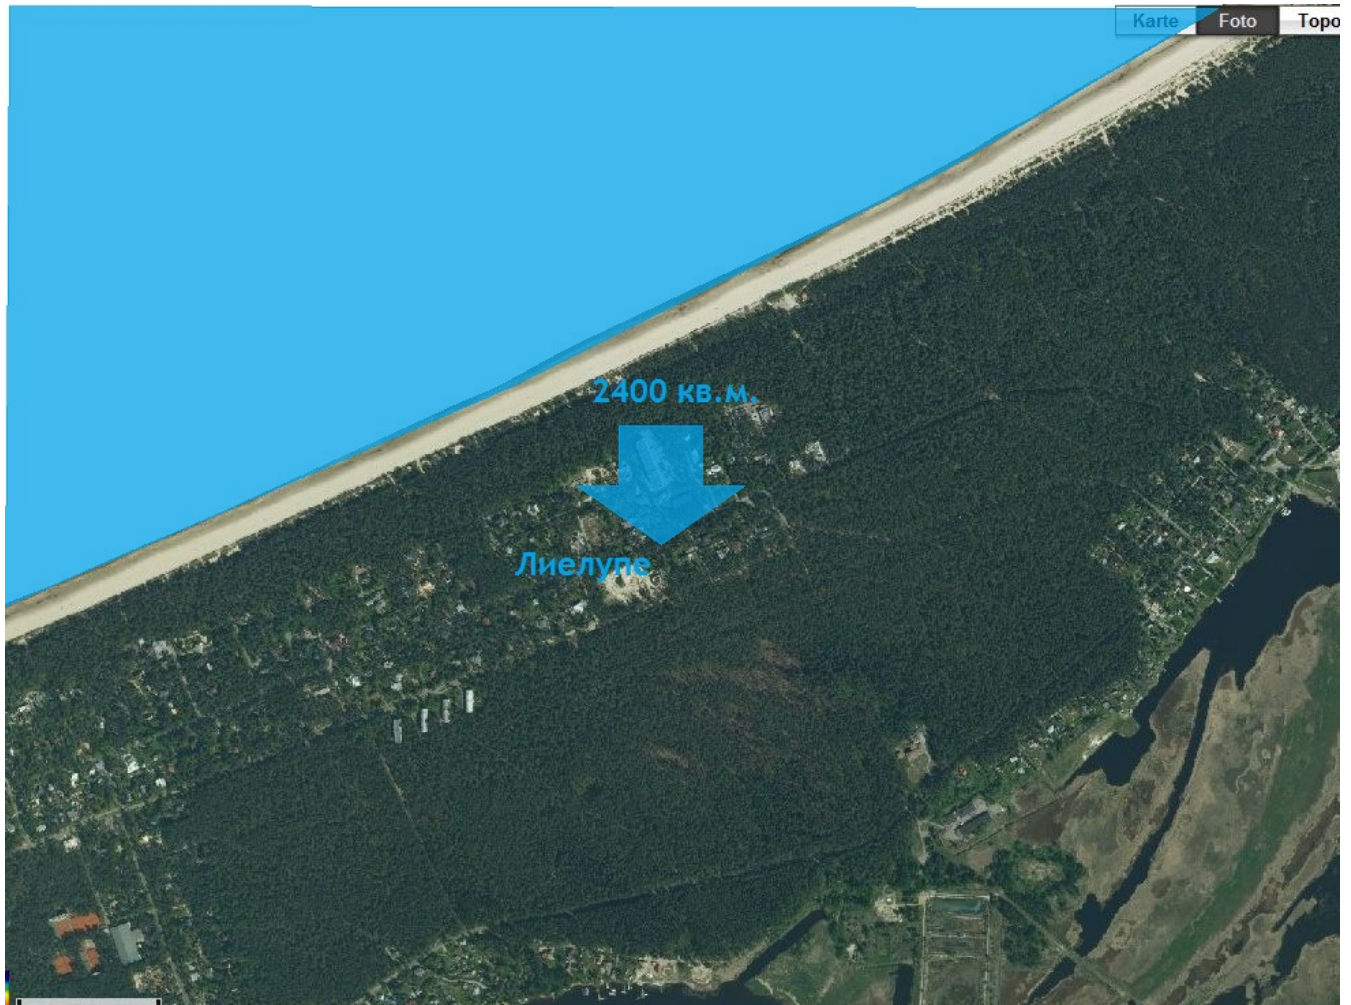

Местонахождение: Юрмала, Лиелупе
Недвижимость: участок
площадь участка: 2400
Цена за м²: 500

abc REALTY

Детальная информация:

Андрей Карклиньш

andrejs@abcr.lv

моб.тел.: +371 29 211 222

<http://abcr.lv/en/news>