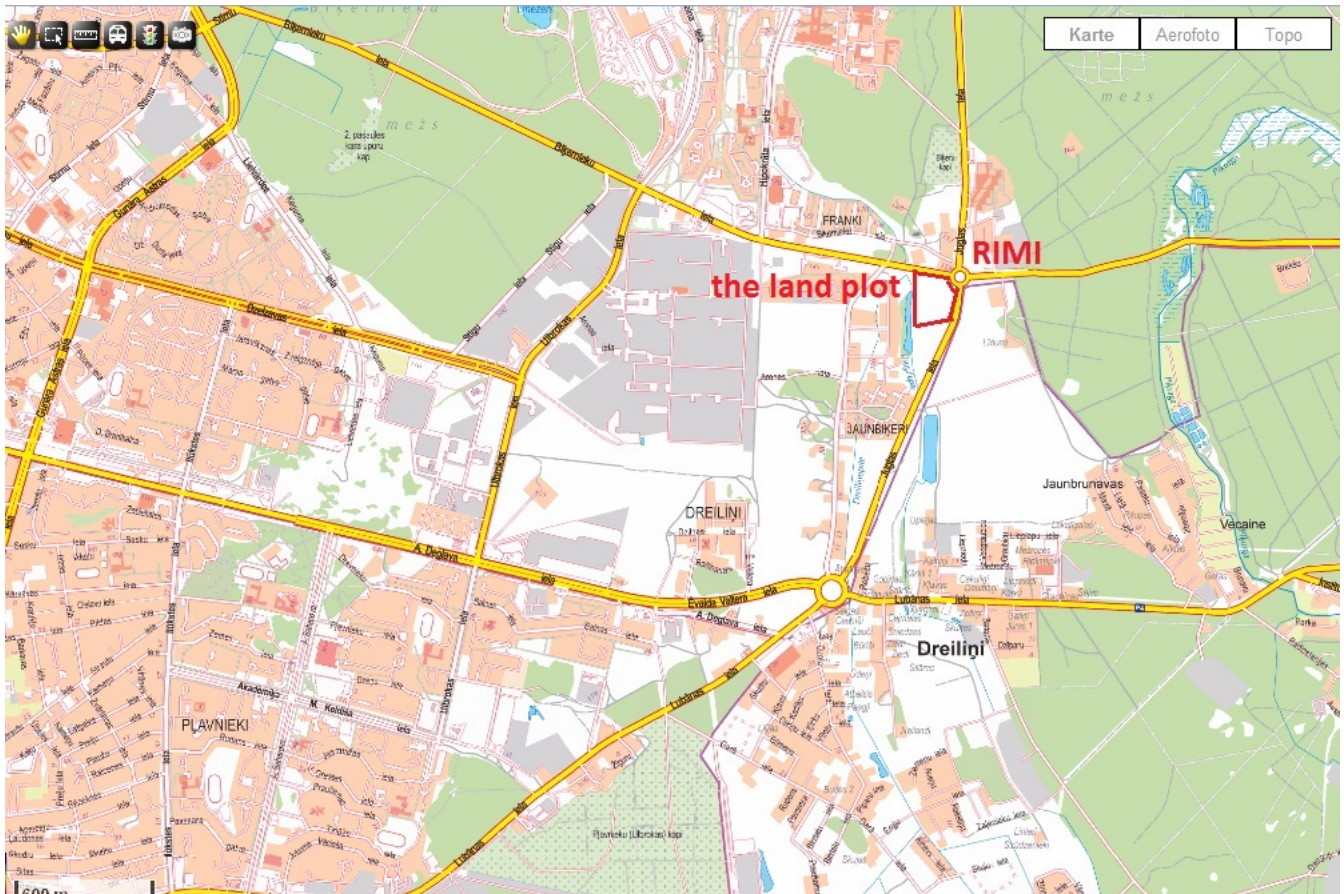

Местонахождение: Рига,Межциемс
Недвижимость: коммерческая землячосток
площадь участка: 29689
Цена за м²: 150
Описание:

Pārdod zemes gabalus no 3500 līdz 35000 kv.m. platībā. Blakus RIMI (sk. karti.). Cenas 70-150 EUR/kv.m.