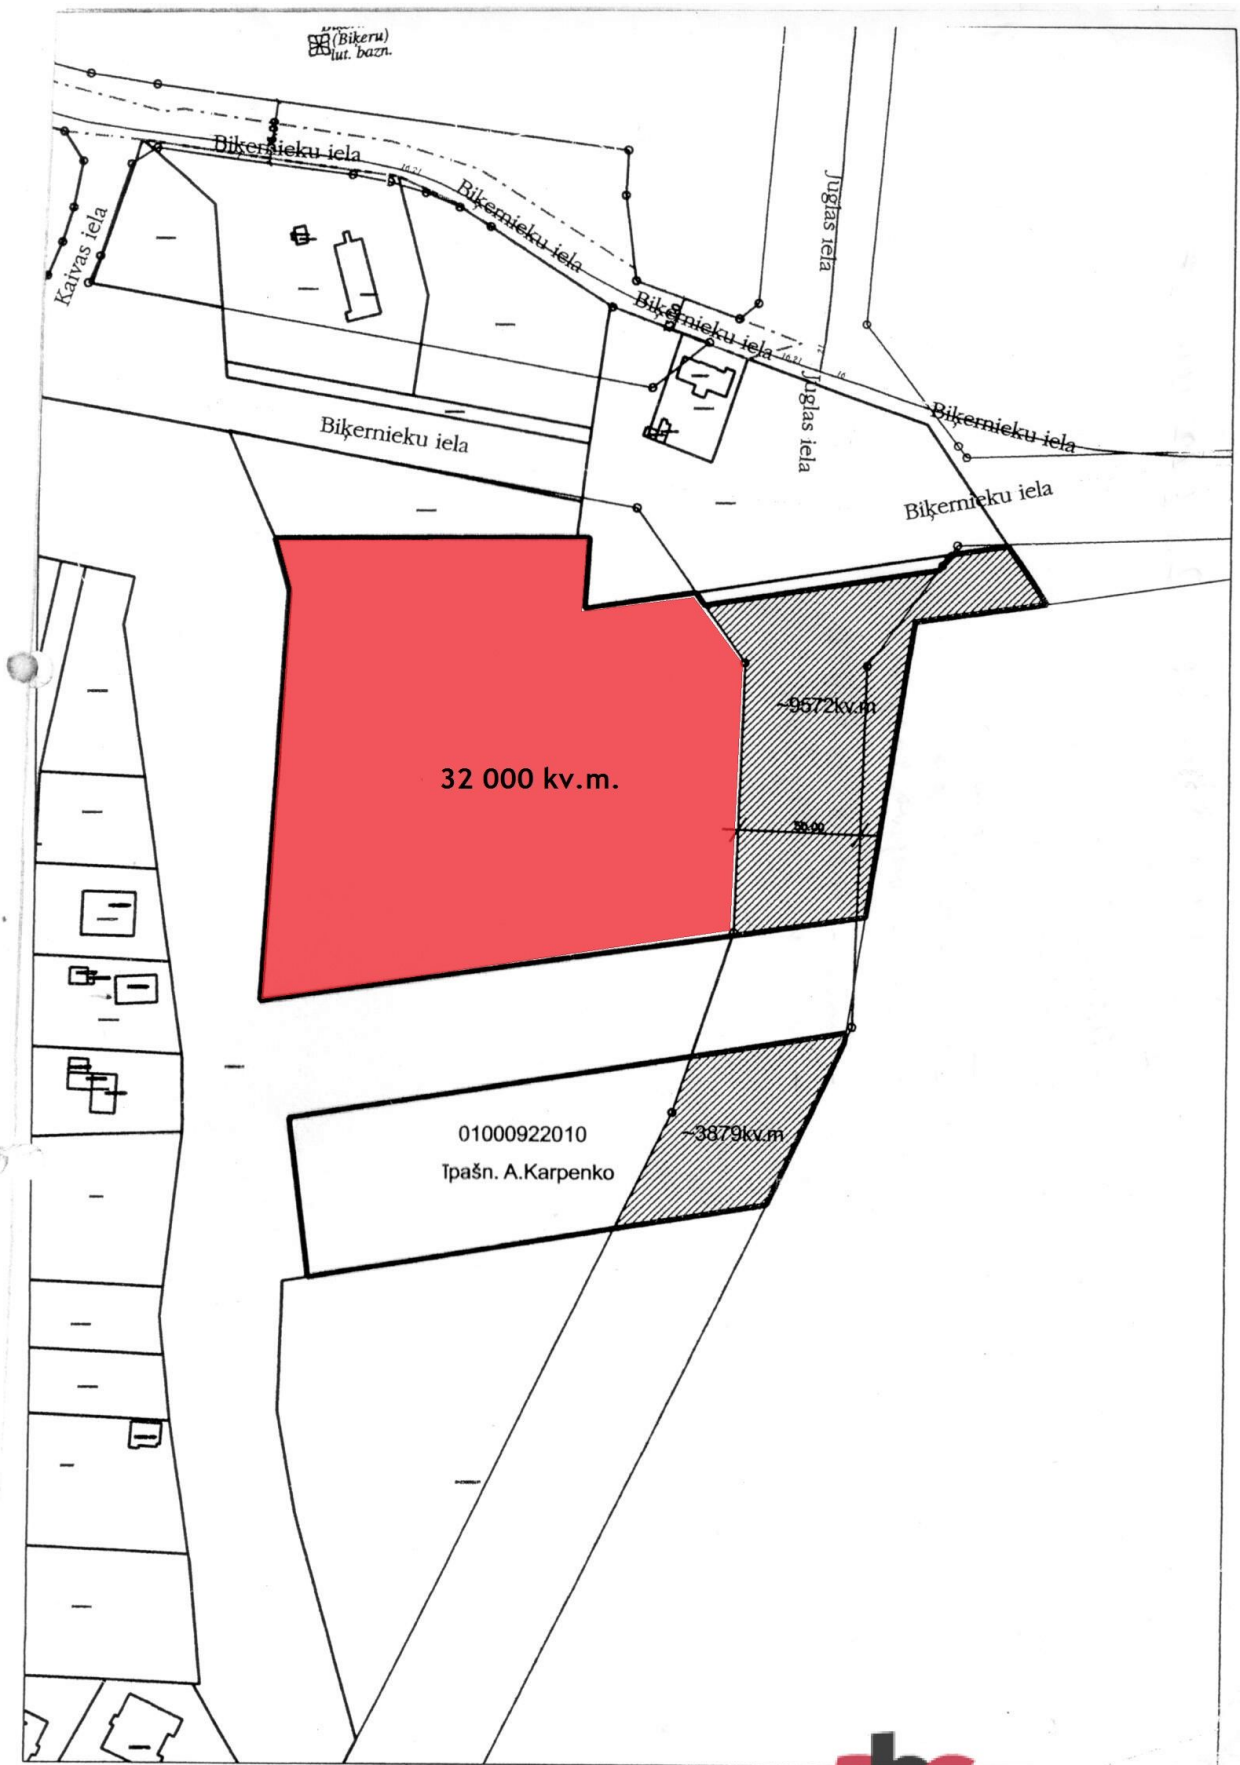

Местонахождение: Рига,Межциемс
Недвижимость: коммерческая землячосток
площадь участка: 29689
Цена за м²: 150
Описание:

Pārdod zemes gabalus no 3500 līdz 35000 kv.m. platībā. Blakus RIMI (sk. karti.). Cenas 70-150 EUR/kv.m.