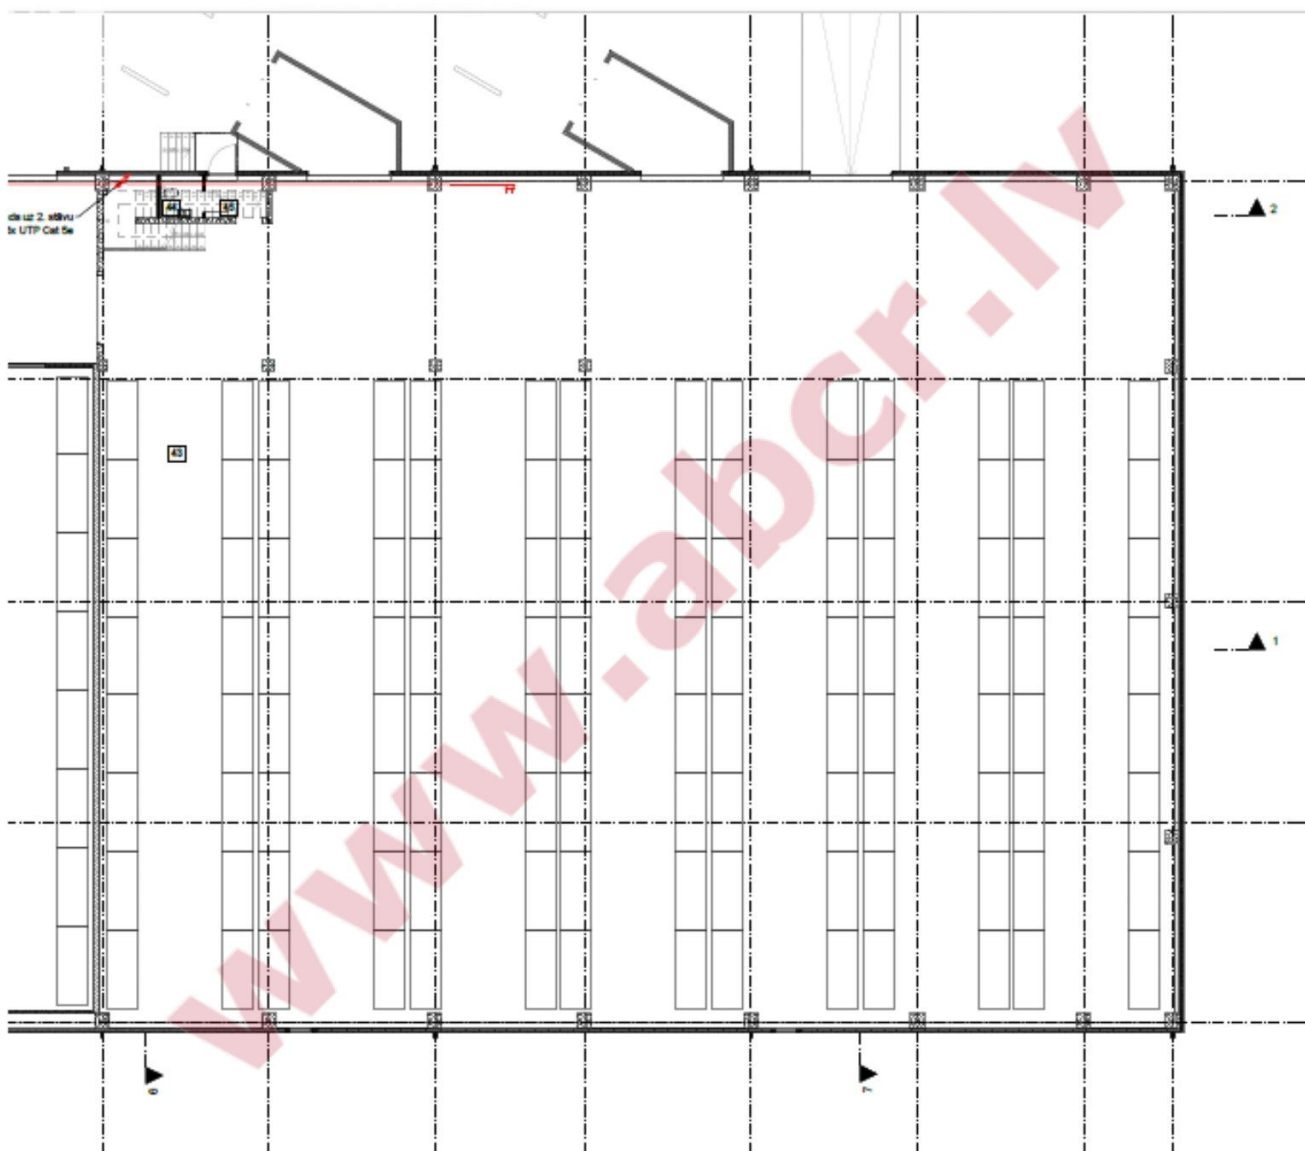

Местонахождение: Рига, Золитуде

Недвижимость: офис; склад;

площадь объекта: 1190

Цена за м<sup>2</sup>: 4,5

Описание: Array

**abc** REALTY

Детальная информация:

Андрей Карклиньш