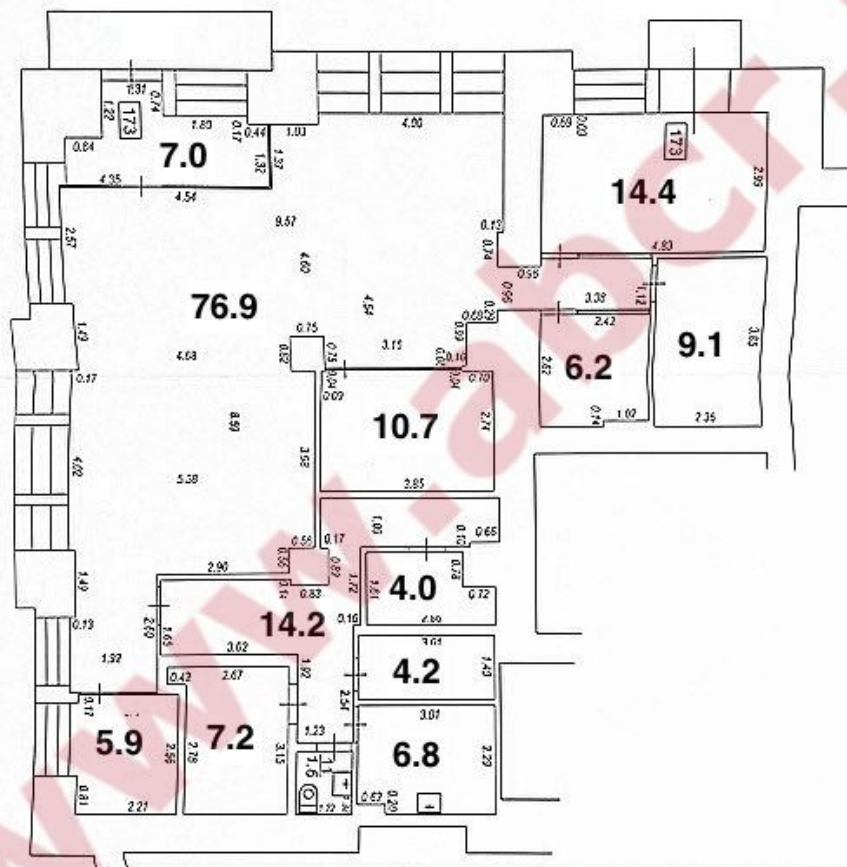

Местонахождение: Рига, центр

Недвижимость: магазин; офис;

площадь объекта: 168.2

Цена за м<sup>2</sup>: 11.89

Описание: Array

Детальная информация:

Андрей Карклиньш

[andrejs@abcr.lv](mailto:andrejs@abcr.lv)