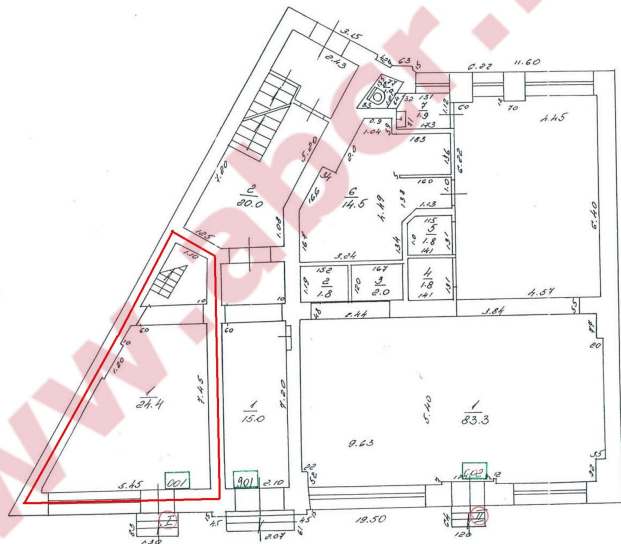

Местонахождение: Рига, центр

Недвижимость: магазин; офис;

площадь объекта: 45

Цена за м<sup>2</sup>: 22.22

Описание: Array

BŪVES 7 STĀVA PLĀNA SHĒMA

**abc** REALTY

Детальная информация: