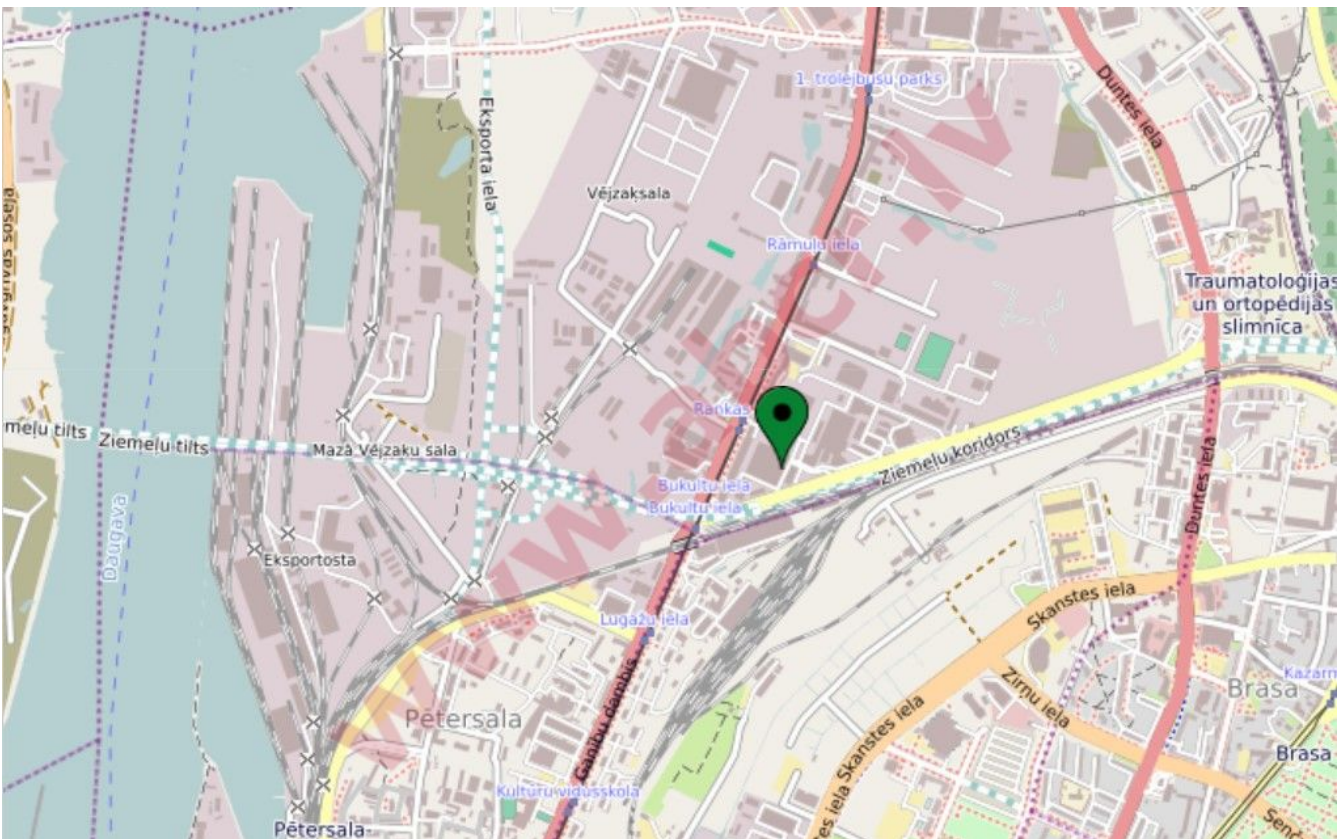

Местонахождение: Рига, Саркандаугава

Недвижимость: производство; склад;

площадь объекта: 760

Цена за м<sup>2</sup>: 2

Описание: Array

**abc** REALTY

Детальная информация:

Андрей Карклиньш