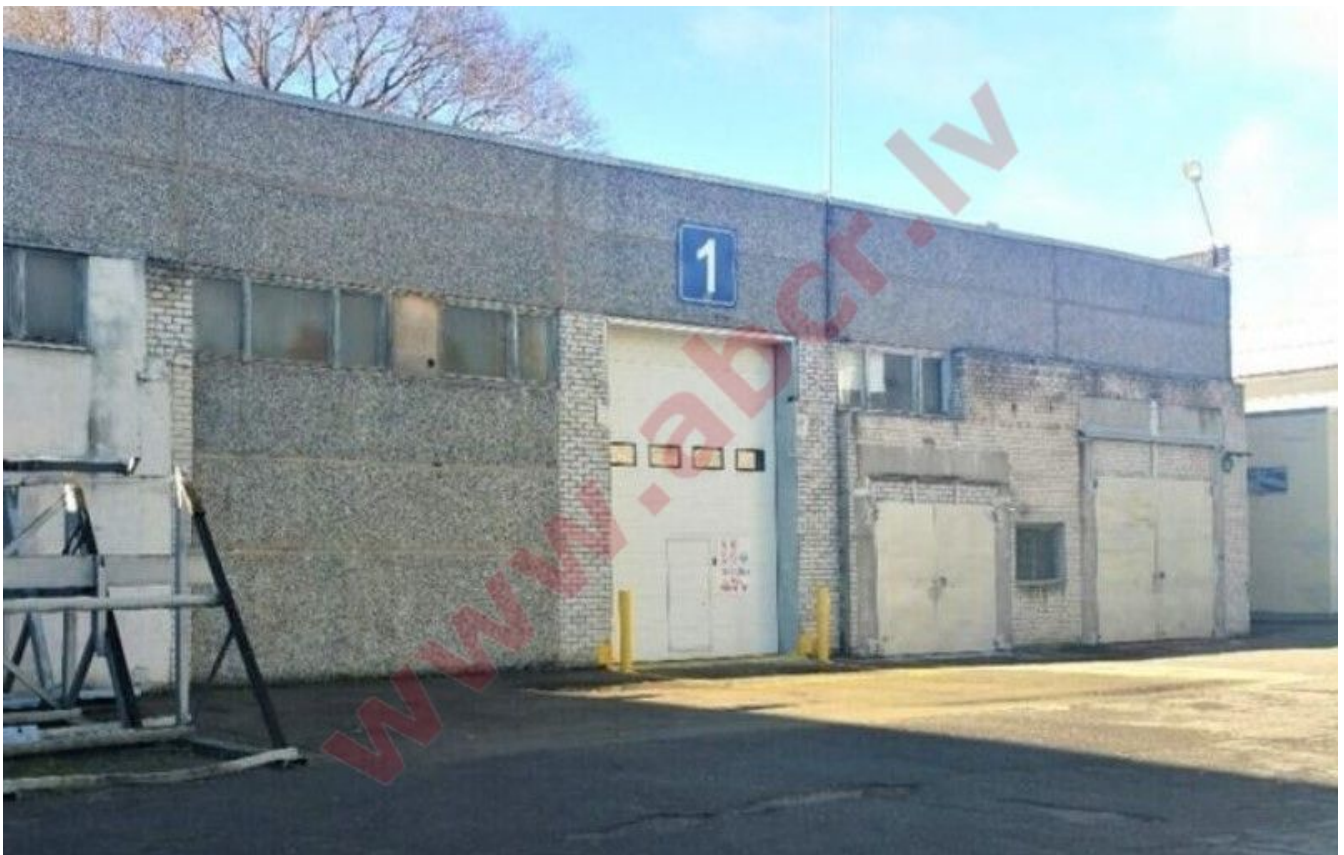

Местонахождение: Рига,Плявниеки

Недвижимость: инвестиционный объект; производство; склад;

площадь объекта: 2283

площадь участка: 9900

Цена за м²: 429.25974594831365

Описание: Array

abc REALTY

Детальная информация: