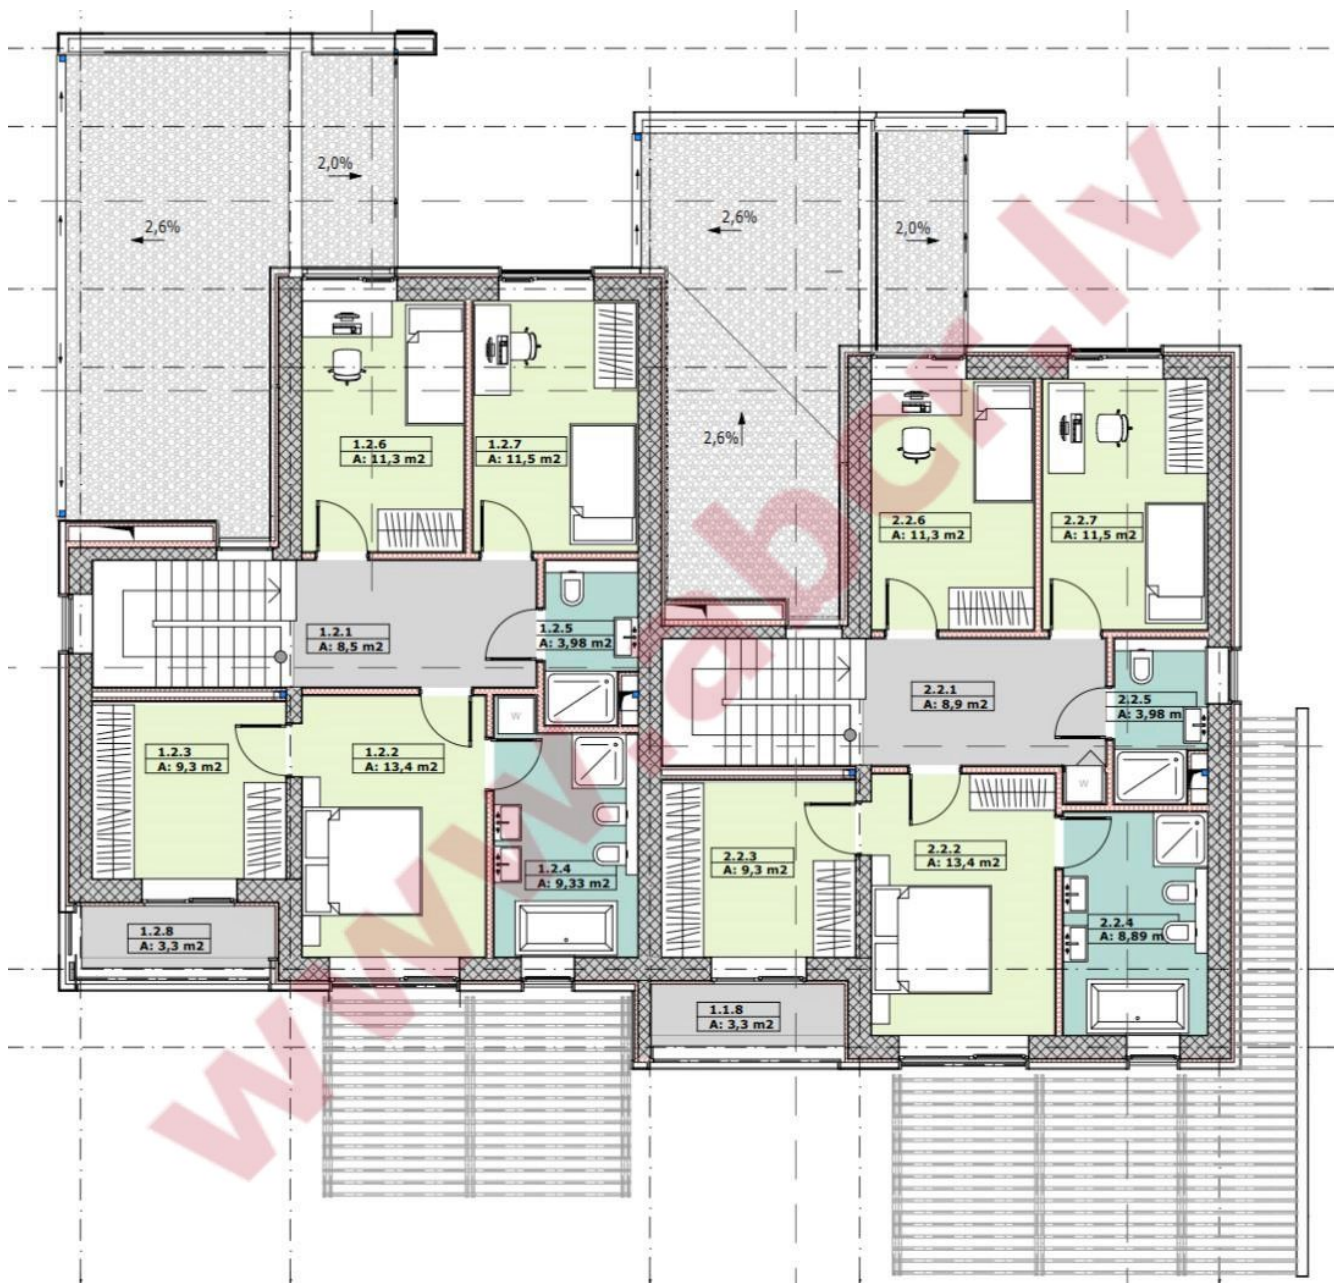

Местонахождение: Рижский район, Марупе

Недвижимость: дом;

площадь объекта: 200

площадь участка: 600

Цена за м²: 1150

Описание: Array

abc REALTY

Детальная информация: