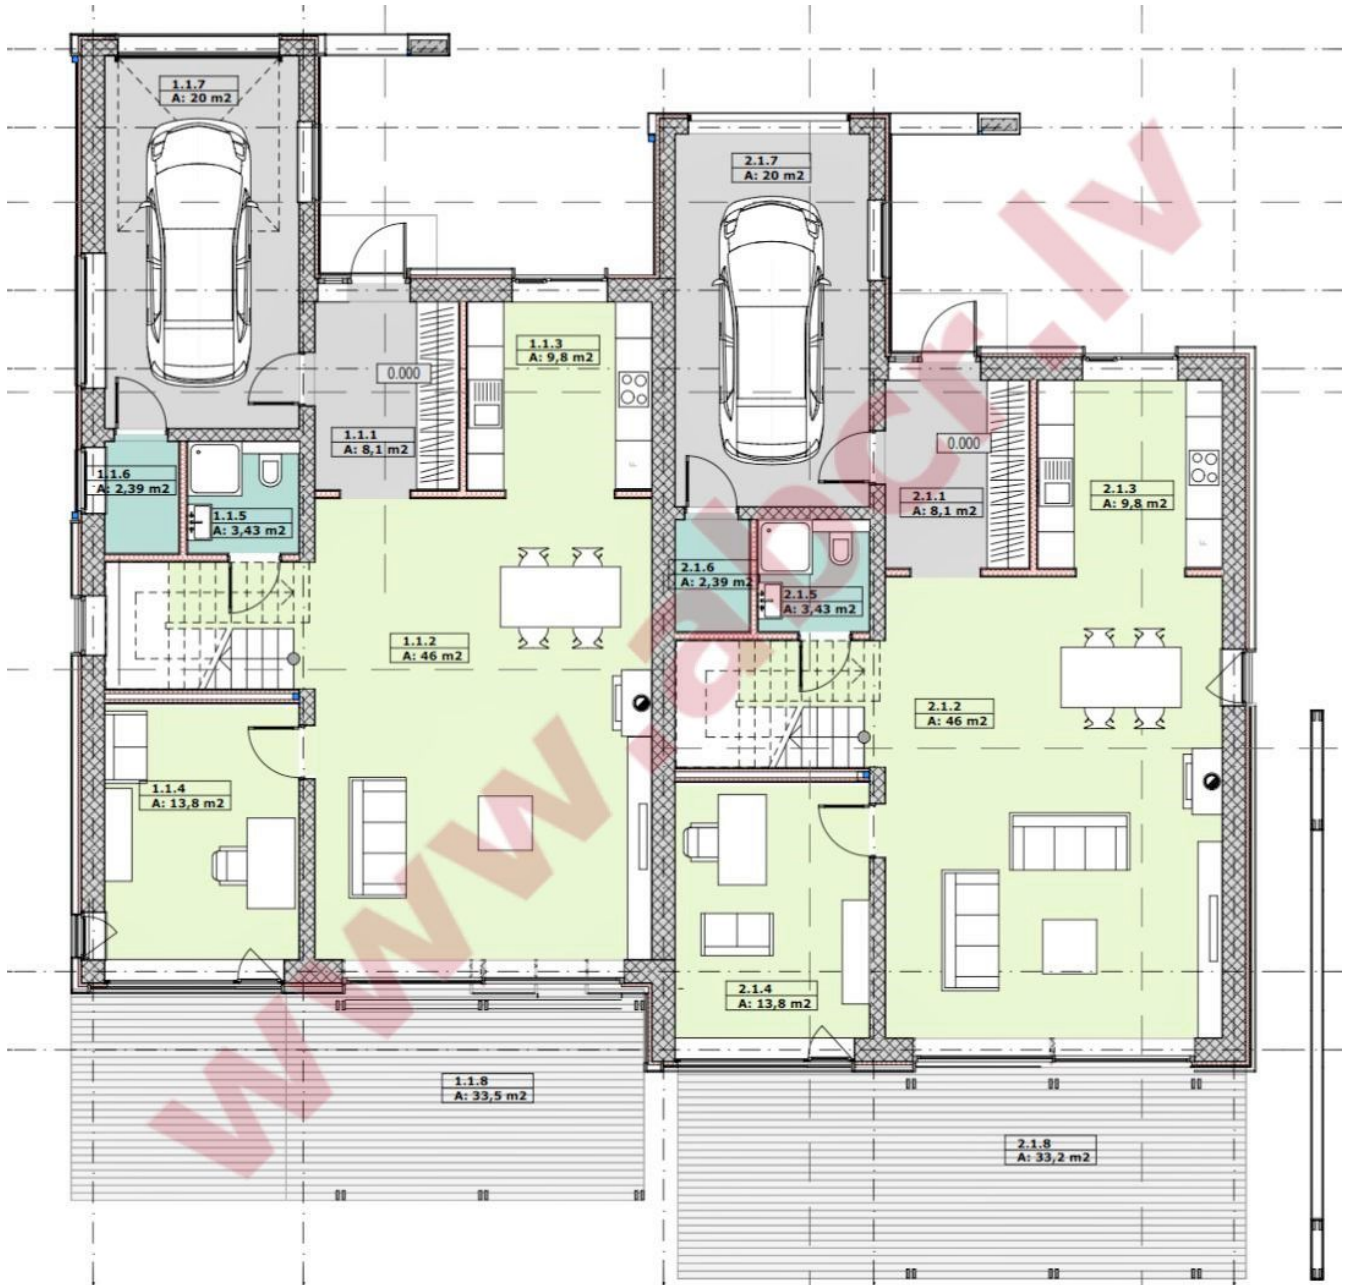

Местонахождение: Рижский район, Марупе

Недвижимость: дом;

площадь объекта: 200

площадь участка: 600

Цена за м²: 1150

Описание: Array

abc REALTY

Детальная информация: