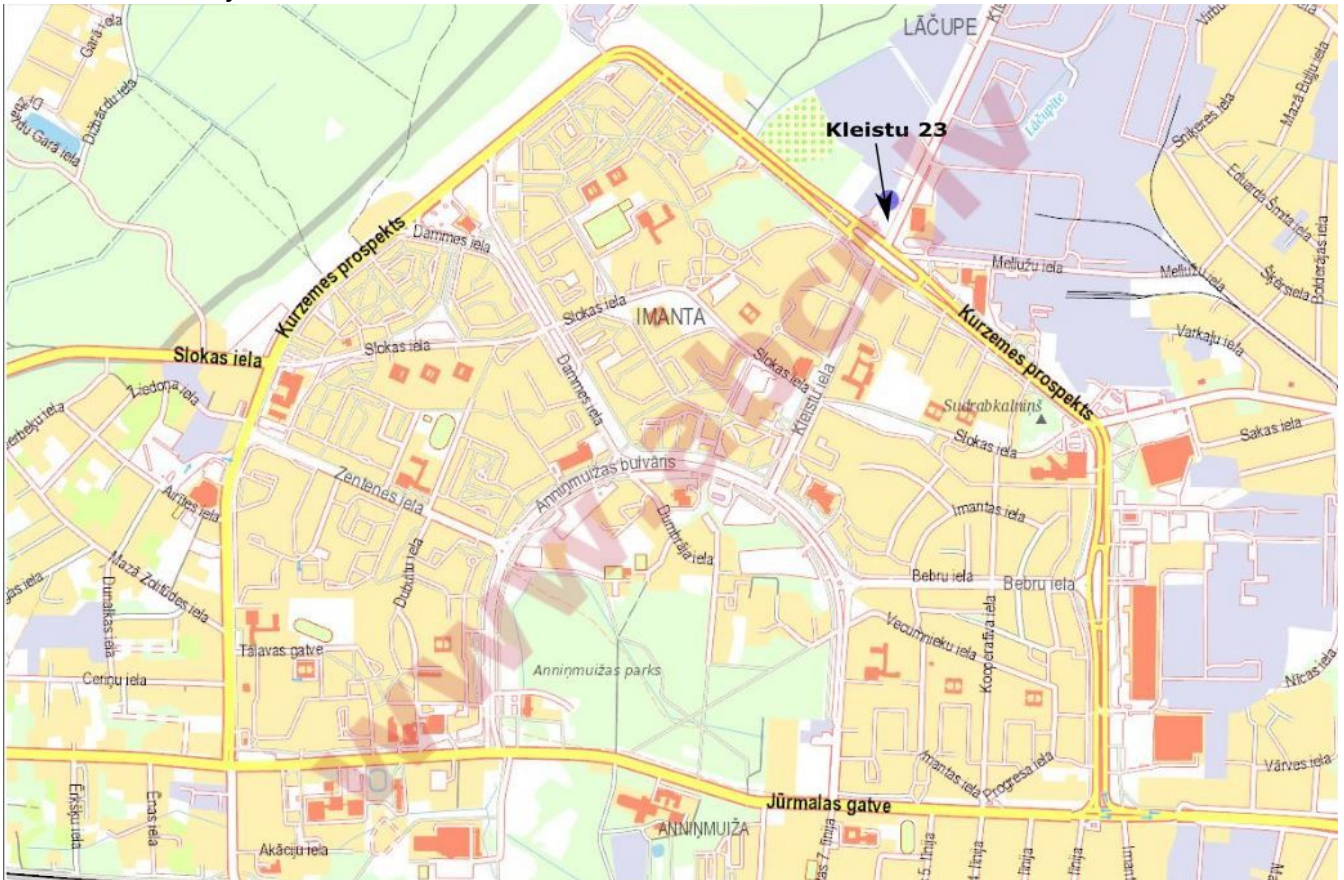

Местонахождение: Рига,Иманта  
Недвижимость: коммерческая земля  
площадь участка: 1,2876  
Описание: Array

**abc** REALTY

Детальная информация:

Андрей Карклиньш

[andrejs@abcr.lv](mailto:andrejs@abcr.lv)

моб.тел.:+371 29 211 222