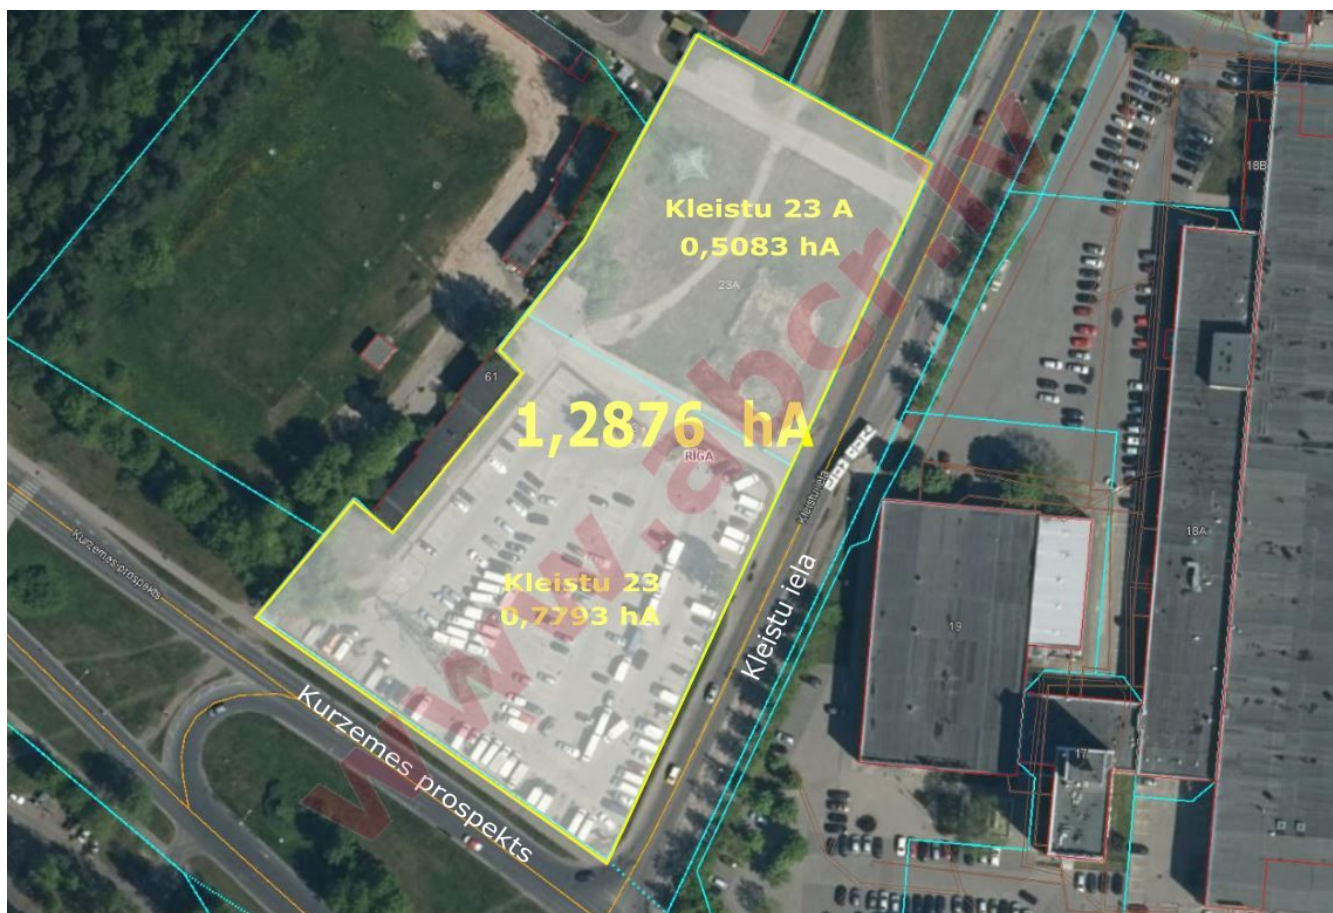

Местонахождение: Рига,Иманта  
Недвижимость: коммерческая земля  
площадь участка: 1,2876  
Описание: Array

**abc** REALTY

Детальная информация:

Андрей Карклиньш

[andrejs@abcr.lv](mailto:andrejs@abcr.lv)

моб.тел.:+371 29 211 222