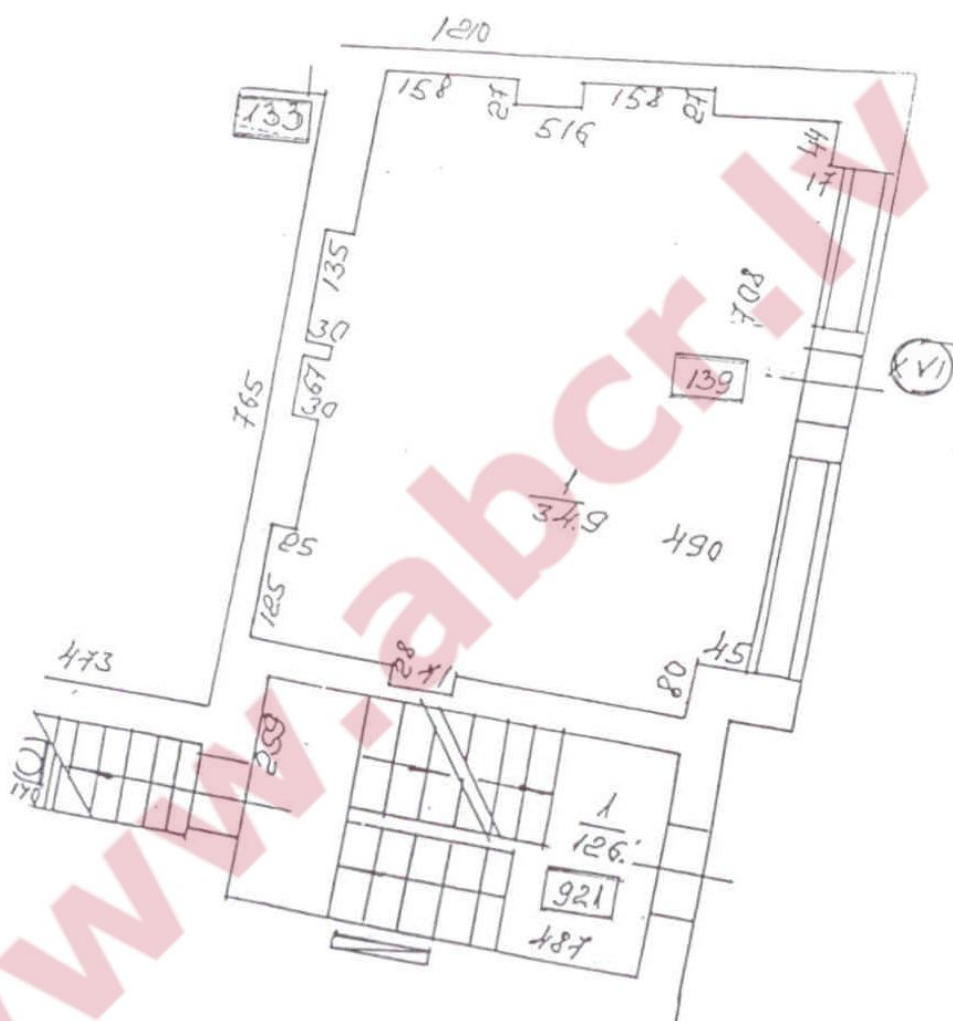

Местонахождение: Рига, центр

Недвижимость: магазин;

площадь объекта: 35

Цена за м²: 25

Описание: Array

abc REALTY

Детальная информация:

Андрей Карклиньш